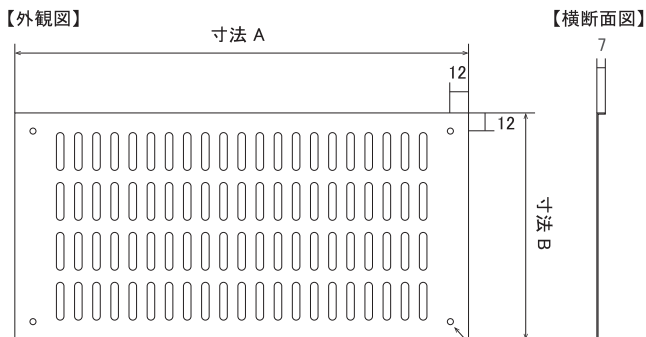

IM-AGA型 床下換気グリル **NEW**

※図面は IM-AGA3015です。

- 材質：アルミ製
- 塗装：アクリル焼付塗装(ブラック、ホワイト)

品番	寸法(mm)		開口面積(cm ²)
	A	B	
IM-AGA3015	300	150	110.03 (23列×4)
IM-AGA4020	400	200	185.38 (31列×5)

※1 アミ付きは SUS-304 16メッシュ#35

品番	カラー	定価	アミ付き※1
IM-AGA3015B	ブラック	9,300	13,600
IM-AGA3015W	ホワイト	9,300	13,600
IM-AGA4020B	ブラック	11,300	16,300
IM-AGA4020W	ホワイト	11,300	16,300

IM-AGB型 床下換気グリル(ビス穴付き) **NEW**

※図面は IM-AGB3015です。

取付けビス穴

- 材質：アルミ製
- 塗装：アクリル焼付塗装(ブラック、ホワイト)
- 付属品：取付ビス(4本)

品番	寸法(mm)		開口面積(cm ²)
	A	B	
IM-AGB3015	300	150	100.46 (21列×4)
IM-AGB4020	400	200	179.40 (30列×5)

※1 アミ付きは SUS-304 16メッシュ#35