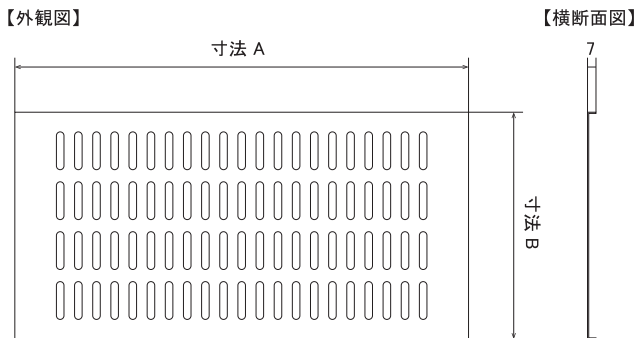

IM-AGA型 床下換気グリル **NEW**

※図面は IM-AGA3015です。

- 材質：アルミ製
- 塗装：アクリル焼付塗装(ブラック、ホワイト)

品番	寸法(mm)		開口面積(cm ²)
	A	B	
IM-AGA3015	300	150	110.03 (23列×4)
IM-AGA4020	400	200	185.38 (31列×5)

※1 アミ付きは SUS-304 16メッシュ#35

品番	カラー	定価	アミ付き※1
IM-AGA3015B	ブラック	9,300	13,600
IM-AGA3015W	ホワイト	9,300	13,600
IM-AGA4020B	ブラック	11,300	16,300
IM-AGA4020W	ホワイト	11,300	16,300

IM-AGB型 床下換気グリル(ビス穴付き) **NEW**

※図面は IM-AGB3015です。

取付けビス穴

- 材質：アルミ製
- 塗装：アクリル焼付塗装(ブラック、ホワイト)
- 付属品：取付ビス(4本)

品番	寸法(mm)		開口面積(cm ²)
	A	B	
IM-AGB3015	300	150	100.46 (21列×4)
IM-AGB4020	400	200	179.40 (30列×5)

※1 アミ付きは SUS-304 16メッシュ#35