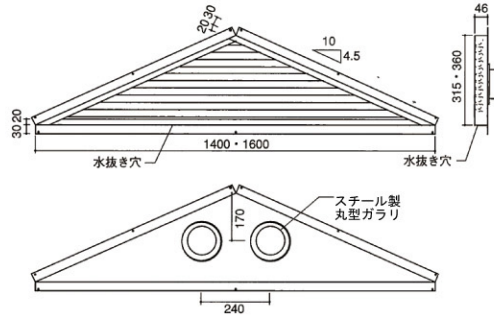

TN-E 4寸5分勾配

◇厚膜ウレタン塗装鋼板 (ZAM)

受注生産

廃盤

■寸法図 (新和風型)

■寸法図 (新和風型ダンパー付き)

■取付参考図

■TN-E型

品番	色	サイズ	定価 /1枚	入数 /ケース	有効換気面積
TN-E 1431	ブラウン	1400×315	116,000	1枚	28cm ²
TN-E 1636	ブラウン	1600×360	119,600		56cm ²

■TN-EFD型 ダンパー付き

品番	色	サイズ	定価 /1枚	入数 /ケース	有効換気面積
TN-EFD 1431	ブラウン	1400×315	135,000	1枚	28cm ²
TN-EFD 1636	ブラウン	1600×360	143,500		56cm ²