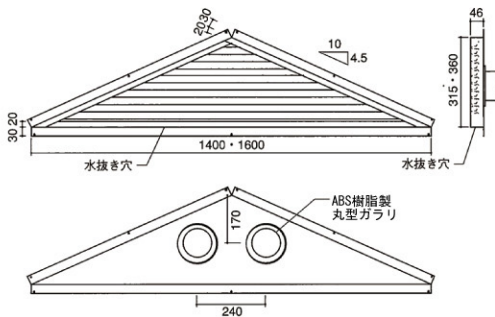

TN-E 4寸5分勾配

◇厚膜ウレタン塗装鋼板 (ZAM)

受注生産

廃盤

■寸法図 (新和風型)

■寸法図 (新和風型ダンパー付き)

■取付参考図

■TN-E型

品番	色	サイズ	定価 /1枚	入数 /ケース	有効換気面積
TN-E 1431	ブラウン	1400×315	116,000	1枚	28cm ²
TN-E 1636	ブラウン	1600×360	119,600		56cm ²

■TN-EFD型 ダンパー付き

品番	色	サイズ	定価 /1枚	入数 /ケース	有効換気面積
TN-EFD 1431	ブラウン	1400×315	135,000	1枚	28cm ²
TN-EFD 1636	ブラウン	1600×360	143,500		56cm ²