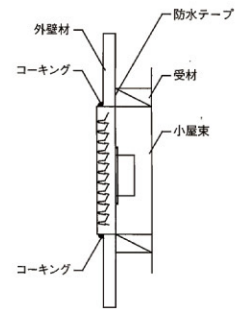

TN-E 4寸5分勾配

◇厚膜ウレタン塗装鋼板 (ZAM)

受注生産

廃盤

■寸法図 (新和風型)

■寸法図 (新和風型ダンパー付き)

■取付参考図

■TN-E型

品番	色	サイズ	定価 /1枚	入数 /ケース	有効換気面積
TN-E 1431	ブラウン	1400×315	116,000	1枚	28cm ²
TN-E 1636	ブラウン	1600×360	119,600		56cm ²

■TN-EFD型 ダンパー付き

品番	色	サイズ	定価 /1枚	入数 /ケース	有効換気面積
TN-EFD 1431	ブラウン	1400×315	135,000	1枚	28cm ²
TN-EFD 1636	ブラウン	1600×360	143,500		56cm ²