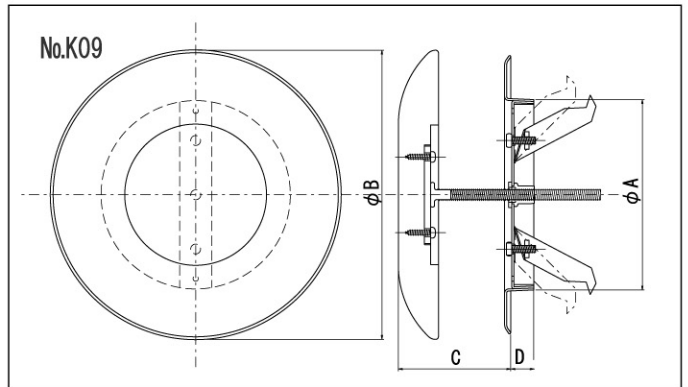

IM-ピスラ 木製室内用 自然給排気口 北欧パイン材

木製 手動開閉式

■ IM-16ピスラ 154φ

■ IM-10ピスラ 100φ

ピスラ施工例

インテリアにマッチする木製（木目）レジスターです。

- ラッカーやペント仕上げなど、インテリアの雰囲気に合わせてご自由に現場塗装していただけます。
- 木製なので結露が生じにくく、風量調整も可能です。

正面

裏面

※天然素材のため木目の違い・節があります。あらかじめご了承下さい。

品番	定価
IM-10 ピスラ	7,600
IM-16 ピスラ	10,200

呼径	φA	φB	C	D
100φ	99.5	145	56	11.5
154φ	151	190	56	17