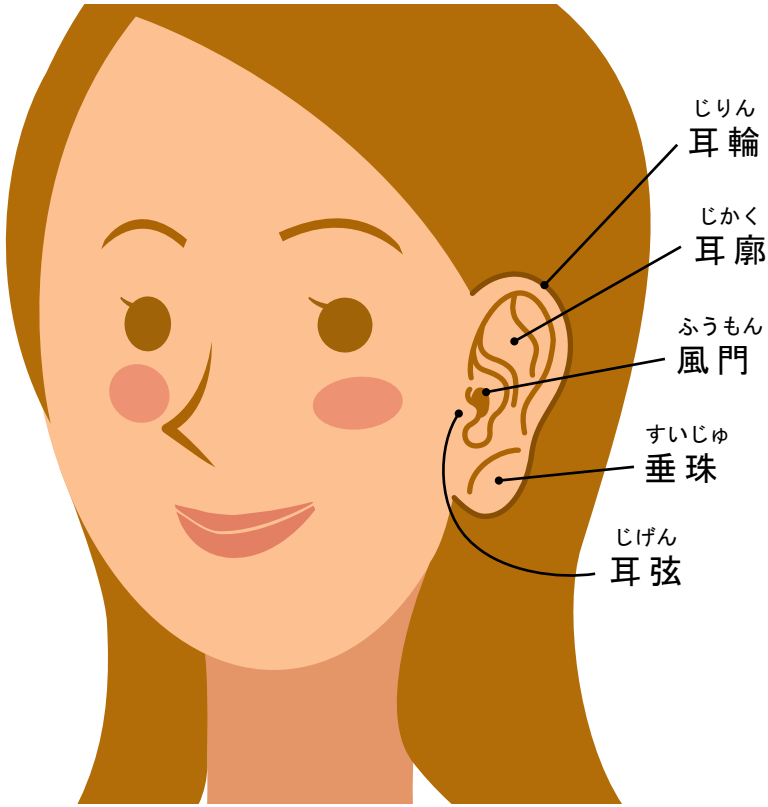

● アイエム 『顔 de 占い』 ~開運人相術

Part 3: 耳で占う 耳は先祖から受け継いだ先天性の気質を表します。幼少期の運気、知恵や金運などが分かります。

■ **耳輪(じりん)**は、耳の外枠のふちで世間を表します。この部分の形が整っていると、幼い頃はトラブルなく安定した環境で育ってきたことが分かります。この輪が厚く大きいと、聡明で論理的に物事を考えることができ、会社などの組織の中で徐々に頭角を現すことができる人です。

■ **耳廓(じかく)**は、自我の強さ、積極性の有無を表します。この部分が出っ張っている人は何事にも積極的で、明確な意思表示ができる人です。ただこの耳廓が出すぎていると、我がままな部分が強調されて、組織や集団に溶け込みにくいという傾向が強くなるので気をつけましょう。反対に耳廓が小さい人は、何事にも慎重で、伝統や格式を重んじ、穏やかで安定した生活を送れる人です。組織の中で力を発揮し、活躍します。

■ **風門(ふうもん)**は、勇気や知識の広さを表す部分です。耳の穴が大きい人は、聡明で洞察力があり、知恵の深さで名を馳せることができます。ただ大き過ぎると、持ったお金を早々に使ってしまうため貯蓄が苦手なようです。また小指も入らないほどの小さい穴だと、小食で運気そのものが弱く、頑固な部分が目立つ人です。しかし、人の意見を素直に聞き入れるよう心がけていけば、開運します。

■ **耳弦(じげん)**は、耳の穴と顔の間の突起部分で、現在運と金運を表しています。耳の穴よりやや高い位置にあると成功運があり、低い位置にあると性格はややおっとりした感じ。またこの耳弦が大きい人はお金にシビアなようです。

■ **垂珠(すいじゅ)**とは、一般的に耳たぶと呼ばれる部分です。耳たぶが豊かな耳を福耳というように、肉が厚く膨らみ、垂れ下がる耳、また米粒が乗るほどに豊富な耳たぶが上を向いていたら、気が和やかで衣食住足りて困ることがありません。さらにこの耳たぶの色ツヤが良いと、ますます金運に恵まれるようです。しかし、耳たぶが小さいから財運が無いかという...そうでもなく、耳たぶの小さい人は、他人を

あてにしないで、自分の力だけをあてにします。野球のイチロー選手の耳がそうです。スポーツ選手は最初から最後まで頼れるのは自分の力だけ。常に自分を鍛錬し、思考力が高く、状況変化を敏感にキャッチし対応することができます。

耳の位置で、見てみましょう!!

- **顔の上部**：目より高い位置に耳がある場合は、大胆で積極的なタイプです。野性的なカンが鋭く、耳以外の他のパーツも良いと、人生のかなり早い段階(20代くらい)で、かなりの成功をおさめられるでしょう。
- **顔の中部**：ちょうど目の高さくらいにある場合は、明朗で秩序を重んじる礼儀正しい人です。周囲の人たちの協力を得て、社会で活躍できる人です。さらに耳の上部が眉より上に出て、下部が鼻底より長い耳は、大吉相。若い時から成功して、その運が生涯続きます。
- **顔の下部**：目の低い位置に耳がある場合は、何事にも控えめで几帳面なタイプです。穏やかで献身的、多くの人から信頼されます。耳の形が良いと大器晩成。あまりに位置が下すぎると、精力に欠け、身体が弱い傾向があるので、無理は禁物です。