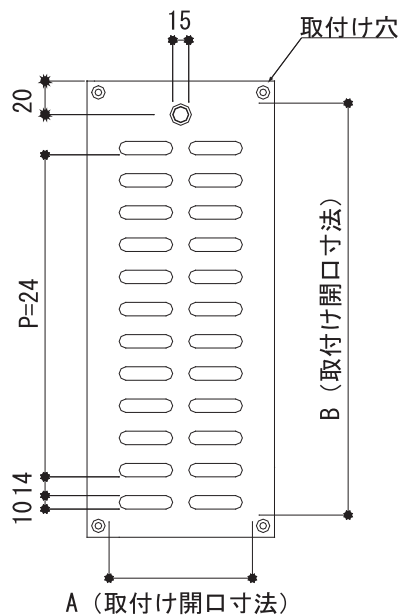

お客様からのご要望が多かった
 ホワイト色の縦型アルミレジスターをご用意。
 室内側の壁面や、室内用ドアにお使いいただけます。

【外観図】

※1 アミ SUS-304 16メッシュ#33

品番	取付開口寸法(mm)		外寸法(mm)		定価
	A	B	W	H	
受 VR-1030W	110	310	140	340	14,000

受: 受注生産品