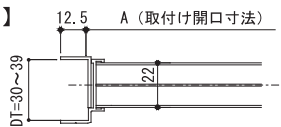

IM-NEW-DTLA型 **NEW**

◇ アルミ製 ◇ 調整型ガラリ ◇ 透視不可型 ◇ 1組単位

NEW-DTLA型寸法表

品番	1020	1030	1060	1530	1560	2060
寸法 (mm)						
A	100	100	100	150	150	200
B	200	300	600	300	600	600

【横断面図】

【縦断面図】

【外観図】

【内観図】