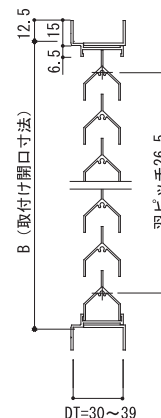

IM-NEW-DTLA型 **NEW**

◇ アルミ製 ◇ 調整型ガラリ ◇ 透視不可型 ◇ 1組単位

NEW-DTLA型寸法表

品番	1020	1030	1060	1530	1560	2060
寸法 (mm)						
A	100	100	100	150	150	200
B	200	300	600	300	600	600

【横断面図】

【縦断面図】

【外観図】

【内観図】

※2 アイエムカラー【ホワイト・アイボリー・シルバー・ブロンズ・ブラック】からご指定ください。

品番	定価	コードNo.	塗装付き ※2★	
			定価	コードNo.
NEW-DTLA1020 受	21,200	NEWDTLA1020	28,900	NEWDTLA1020P
NEW-DTLA1030 受	22,000	NEWDTLA1030	29,700	NEWDTLA1030P
NEW-DTLA1060 受	28,800	NEWDTLA1060	36,500	NEWDTLA1060P
NEW-DTLA1530 受	23,400	NEWDTLA1530	31,500	NEWDTLA1530P
NEW-DTLA1560 受	30,600	NEWDTLA1560	38,700	NEWDTLA1560P
NEW-DTLA2060 受	31,600	NEWDTLA2060	39,300	NEWDTLA2060P