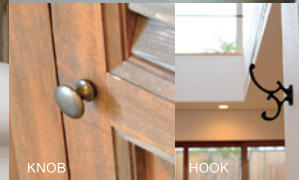

TOILET PAPER HOLDER

KNOB

HOOK

IM Brass Collection

真鍮(brass)製品
imliving.com/brass