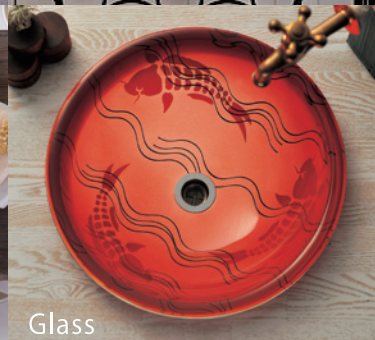

WORLD WASHBOWL COLLECTION

Bathroom Furniture

洗面化粧キャビネット

Glass Basin & Cabinet

洗面化粧台(本体+鏡セット)

Glass Basin

ガラスボウル / ミラー / テーブル

Tile