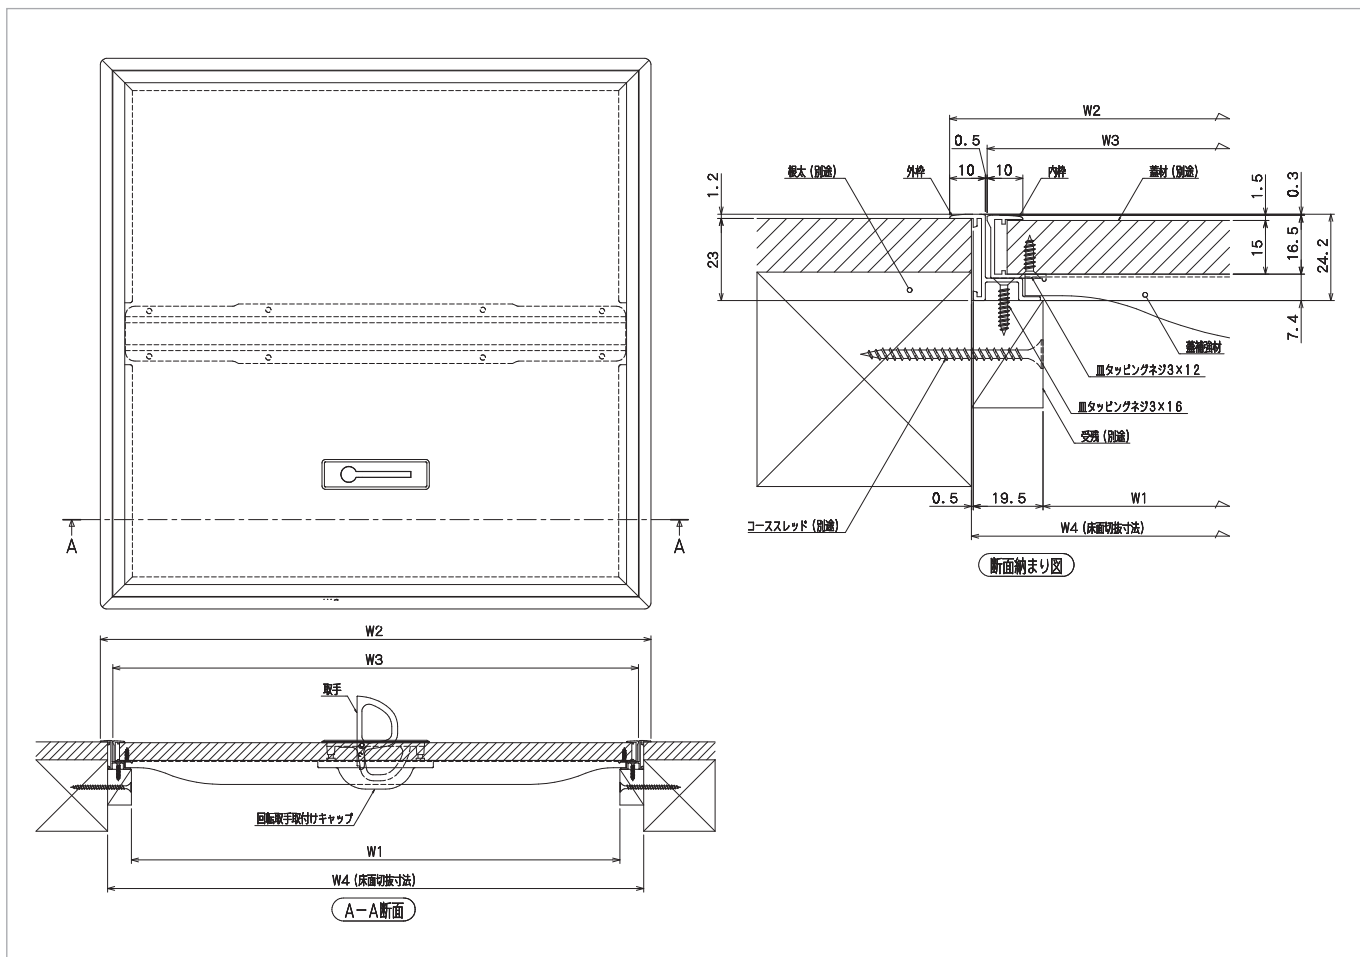

AT-TUA-S型 アルミ シルバー / AT-TUA-B型 アルミ ブロンズ **New**

特長 ◇アルミニウム製 シルバー／ブロンズ
◇エコノミータイプ

付属品

- ◇タッピングネジφ3×12：8本
- ◇タッピングネジφ4×12：8本
- ◇タッピングネジφ3×20：8本
- ◇補強金具：1本

部材	材質
外枠	A6063S-T5 (アルミニウム合金押出形材)
内枠	A6063S-T5 (アルミニウム合金押出形材)
取手	ZDC2 (亜鉛合金ダイカスト)
回転取手取付けキャップ	ポリプロピレン
蓋補強材	SPCC t0.8

※ご注文はケース単位にて承っております。

(mm)

型式	品番	色	W1	W2	W3	W4	蓋材切断寸法	取手	定価(円)	1梱包入数
AT-TUA型	AT-TUA-300S	シルバー	260	312.2	291.2	300	279x279	1個	8,000	10
	AT-TUA-450S		410	462.2	441.2	450	429x429	1個	8,300	10
	AT-TUA-600S		560	612.2	591.2	600	579x579	1個	10,800	10
	AT-TUA-300B	ブロンズ	260	312.2	291.2	300	279x279	1個	8,000	10
	AT-TUA-450B		410	462.2	441.2	450	429x429	1個	8,300	10
	AT-TUA-600B		560	612.2	591.2	600	579x579	1個	10,800	10