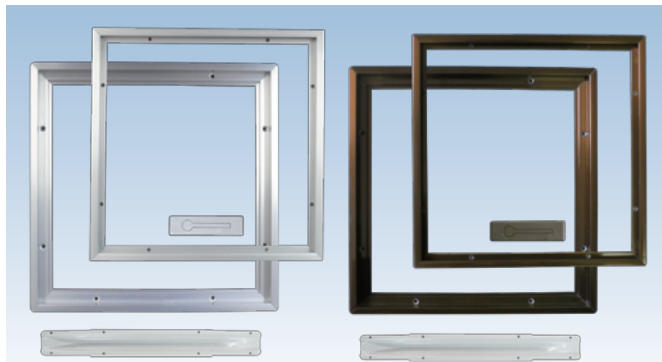

AT-TUA-S型 アルミ シルバー / AT-TUA-B型 アルミ ブロンズ **New**

特長 ◇アルミニウム製 シルバー／ブロンズ
◇エコノミータイプ

付属品

- ◇タッピングネジφ3×12：8本
- ◇タッピングネジφ4×12：8本
- ◇タッピングネジφ3×20：8本
- ◇補強金具：1本

部材	材質
外枠	A6063S-T5 (アルミニウム合金押出形材)
内枠	A6063S-T5 (アルミニウム合金押出形材)
取手	ZDC2 (亜鉛合金ダイカスト)
回転取手取付けキャップ	ポリプロピレン
蓋補強材	SPCC t0.8

※ご注文はケース単位にて承っております。

(mm)

型式	品番	色	W1	W2	W3	W4	蓋材切断寸法	取手	定価(円)	1梱包入数
AT-TUA型	AT-TUA-300S	シルバー	260	312.2	291.2	300	279x279	1個	8,000	10
	AT-TUA-450S		410	462.2	441.2	450	429x429	1個	8,300	10
	AT-TUA-600S		560	612.2	591.2	600	579x579	1個	10,800	10
	AT-TUA-300B	ブロンズ	260	312.2	291.2	300	279x279	1個	8,000	10
	AT-TUA-450B		410	462.2	441.2	450	429x429	1個	8,300	10
	AT-TUA-600B		560	612.2	591.2	600	579x579	1個	10,800	10

角型 外壁用

ドア室内用

軒天軒裏用
ロングタイプ

天井ルーバー

床下換気

切妻屋根用 軒裏用
オーター型各種カラー

木製換気口

丸型換気口
ベントキャップ