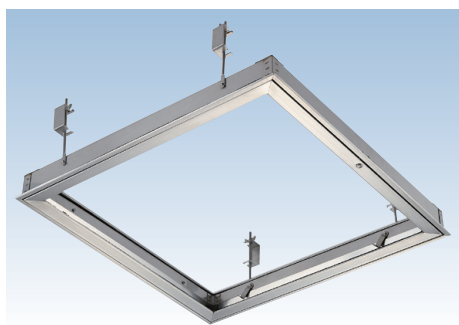

**IK-CXCW型 アルミ製 ホワイト色 〈耐食性気密タイプ〉**

**特長**

- ◇改正省エネルギー基準に適した気密性能
- ◇気密性能(JIS A4706)A-4等級相当
- ◇フリーハンガー(吊り金具)の採用で取付位置自由
- ◇金属部材には、耐食性に優れたステンレスを使用しています
- ◇遮音目的としても使用可

廃番

**■規格寸法・付属部品**

品番	規格寸法 (mm)						付属部品(個)	定価(円)	コードNo.	入数
	W1	W2	W3	天井施工開口寸法	内枠ボード材切断寸法	ハンガー				
IK-CXCW45	451	431.8	464.8	454	410	4	22,000	IK-CXCW45	10台	
IK-CXCW60	603	583.8	616.8	606	562	4	27,900	IK-CXCW60	6台	

●木製下地にも取付けできます。(取付けねじは付いていません。)

[ご注意]

●IK-CXCW型天井点検口は、改正省エネ住宅に適し、住宅等の冷暖房効率を良くすることを目的としてつくられた商品で、完全気密・断熱タイプではありません。●耐食性の高いIK-CXCW型においても、プールまたは硫酸分を含んだ温泉等に使用した場合は、短時間で部品が腐食することがありますのでご注意ください。●規格寸法外製作不可。

**■部材仕様**

部材	材質	仕上
内枠・外枠	A6063S-T5	粉体塗装
コインロック	亜鉛合金ダイカスト	亜鉛ニッケルめっき
ロック押え樹脂	ポリアセチル	
脱落防止金具	SUS304	
ボード押え	SUS304	
気密材	EPDM発泡体	
ハンガー	SUS304	

**IK-CDS型 オールステンレス 〈耐食性気密タイプ〉**

**特長**

- ◇改正省エネルギー基準に適した気密性能
- ◇気密性能(JIS A4706)A-4等級相当
- ◇オールステンレス製で耐食性に優れています
- ◇遮音目的としても使用可

●木製下地にも取付けできます。(取付けねじは付いていません。)

[ご注意]

●IK-CDS型天井点検口は、改正省エネ住宅に適し、住宅等の冷暖房効率を良くすることを目的としてつくられた商品で、完全気密・断熱タイプではありません。●ステンレスは、一般的にサビないというイメージが強いですが、使用条件や環境によっては汚れることや付着物によるサビをもらうこともあります。●耐食性の高いIK-CDS型においても、プールまたは硫酸分を含んだ温泉等に使用した場合は、短時間で部品が腐食することがありますのでご注意ください。●規格寸法外製作不可。