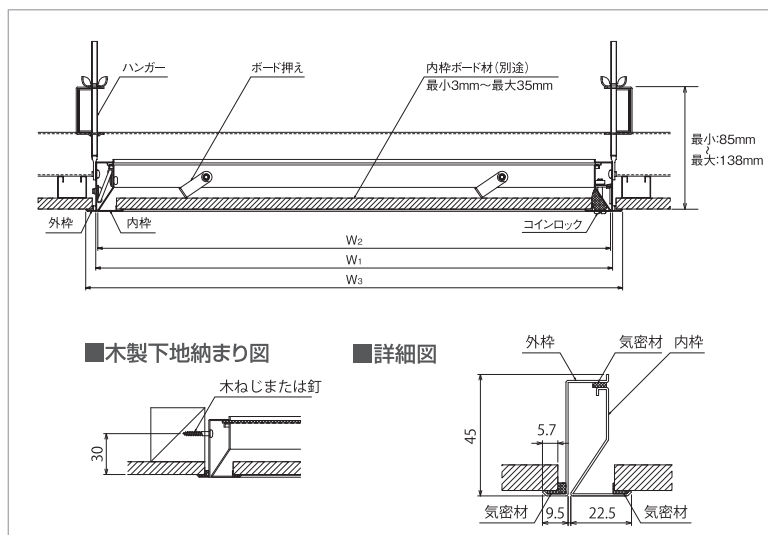

**IK-CXCW型 アルミ製 ホワイト色 〈耐食性気密タイプ〉**

**特長**

- ◇改正省エネルギー基準に適した気密性能
- ◇気密性能(JIS A4706)A-4等級相当
- ◇フリーハンガー(吊り金具)の採用で取付位置自由
- ◇金属部材には、耐食性に優れたステンレスを使用しています
- ◇遮音目的としても使用可

廃番

**■規格寸法・付属部品**

品番	規格寸法 (mm)						付属部品(個)	定価(円)	コードNo.	入数
	W1	W2	W3	天井施工開口寸法	内枠ボード材切断寸法	ハンガー				
IK-CXCW45	451	431.8	464.8	454	410	4	22,000	IK-CXCW45	10台	
IK-CXCW60	603	583.8	616.8	606	562	4	27,900	IK-CXCW60	6台	

●木製下地にも取付けできます。(取付けねじは付いていません。)

[ご注意]

●IK-CXCW型天井点検口は、改正省エネ住宅に適し、住宅等の冷暖房効率を良くすることを目的としてつくられた商品で、完全気密・断熱タイプではありません。●耐食性の高いIK-CXCW型においても、プールまたは硫酸分を含んだ温泉等に使用した場合は、短時間で部品が腐食することがありますのでご注意ください。●規格寸法外製作不可。

**■部材仕様**

**■規格寸法・付属部品**

品番	規格寸法 (mm)						付属部品(個)	定価(円)	コードNo.	入数
	W1	W2	W3	天井施工開口寸法	内枠ボード材切断寸法	ハンガー				
IK-CDS45	448	444.4	465.4	454	412	4	29,900	IK-CDS45	5台	
IK-CDS60	600	596.4	617.4	606	562	4	37,900	IK-CDS60	3台	