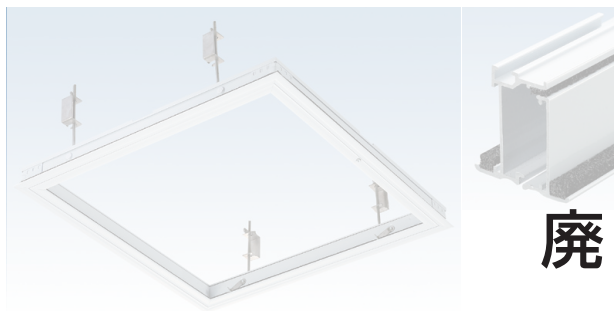

**IK-CXCW型 アルミ製 ホワイト色 〈耐食性気密タイプ〉**

**特長**

- ◇改正省エネルギー基準に適した気密性能
- ◇気密性能(JIS A4706)A-4等級相当
- ◇フリーハンガー(吊り金具)の採用で取付位置自由
- ◇金属部材には、耐食性に優れたステンレスを使用しています
- ◇遮音目的としても使用可

廃番

**■規格寸法・付属部品**

品番	規格寸法 (mm)						付属部品(個)	定価(円)	コードNo.	入数
	W1	W2	W3	天井施工開口寸法	内枠ボード材切断寸法	ハンガー				
IK-CXCW45	451	431.8	464.8	454	410	4	22,000	IK-CXCW45	10台	
IK-CXCW60	603	583.8	616.8	606	562	4	27,900	IK-CXCW60	6台	

●木製下地にも取付けできます。(取付けねじは付いていません。)

[ご注意]

●IK-CXCW型天井点検口は、改正省エネ住宅に適し、住宅等の冷暖房効率を良くすることを目的としてつくられた商品で、完全気密・断熱タイプではありません。●耐食性の高いIK-CXCW型においても、プールまたは硫酸分を含んだ温泉等に使用した場合は、短時間で部品が腐食することがありますのでご注意ください。●規格寸法外製作不可。

**■部材仕様**

部材	材質	仕上
内枠・外枠	A6063S-T5	粉体塗装
コインロック	亜鉛合金ダイカスト	亜鉛ニッケルめっき
ロック押え樹脂	ポリアセチル	
脱落防止金具	SUS304	
ボード押え	SUS304	
気密材	EPDM発泡体	
ハンガー	SUS304	

**IK-CDS型 オールステンレス 〈耐食性気密タイプ〉**

**特長**

- ◇改正省エネルギー基準に適した気密性能
- ◇気密性能(JIS A4706)A-4等級相当
- ◇オールステンレス製で耐食性に優れています
- ◇遮音目的としても使用可

●木製下地にも取付けできます。(取付けねじは付いていません。)

[ご注意]

●IK-CDS型天井点検口は、改正省エネ住宅に適し、住宅等の冷暖房効率を良くすることを目的としてつくられた商品で、完全気密・断熱タイプではありません。●ステンレスは、一般的にサビないというイメージが強いですが、使用条件や環境によっては汚れることや付着物によるサビをもらうこともあります。●耐食性の高いIK-CDS型においても、プールまたは硫酸分を含んだ温泉等に使用した場合は、短時間で部品が腐食することがありますのでご注意ください。●規格寸法外製作不可。