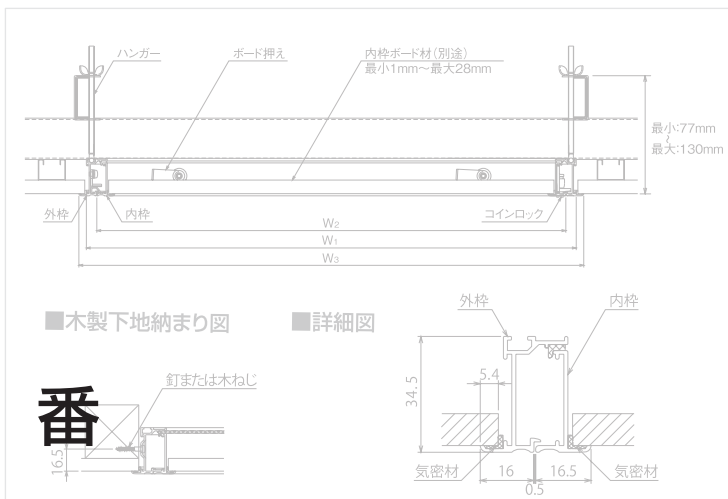

**IK-CXCW型 アルミ製 ホワイト色 〈耐食性気密タイプ〉**

**特長**

- ◇改正省エネルギー基準に適した気密性能
- ◇気密性能(JIS A4706)A-4等級相当
- ◇フリーハンガー(吊り金具)の採用で取付位置自由
- ◇金属部材には、耐食性に優れたステンレスを使用しています
- ◇遮音目的としても使用可

廃番

**■規格寸法・付属部品**

品番	規格寸法 (mm)						付属部品(個)	定価(円)	コードNo.	入数
	W1	W2	W3	天井施工開口寸法	内枠ボード材切断寸法	ハンガー				
IK-CXCW45	451	431.8	464.8	454	410	4	22,000	IK-CXCW45	10台	
IK-CXCW60	603	583.8	616.8	606	562	4	27,900	IK-CXCW60	6台	

●木製下地にも取付けできます。(取付けねじは付いていません。)

[ご注意]

●IK-CXCW型天井点検口は、改正省エネ住宅に適し、住宅等の冷暖房効率を良くすることを目的としてつくられた商品で、完全気密・断熱タイプではありません。●耐食性の高いIK-CXCW型においても、プールまたは硫酸分を含んだ温泉等に使用した場合は、短時間で部品が腐食することがありますのでご注意ください。●規格寸法外製作不可。

**■部材仕様**

部材	材質	仕上
内枠・外枠	A6063S-T5	粉体塗装
コインロック	亜鉛合金ダイカスト	亜鉛ニッケルめっき
ロック押え樹脂	ポリアセチル	
脱落防止金具	SUS304	
ボード押え	SUS304	
気密材	EPDM発泡体	
ハンガー	SUS304	

**IK-CDS型 オールステンレス 〈耐食性気密タイプ〉**

**特長**

- ◇改正省エネルギー基準に適した気密性能
- ◇気密性能(JIS A4706)A-4等級相当
- ◇オールステンレス製で耐食性に優れています
- ◇遮音目的としても使用可

**■規格寸法・付属部品**

品番	規格寸法 (mm)						付属部品(個)	定価(円)	コードNo.	入数
	W1	W2	W3	天井施工開口寸法	内枠ボード材切断寸法	ハンガー				
IK-CDS45	448	444.4	465.4	454	412	4	29,900	IK-CDS45	5台	
IK-CDS60	600	596.4	617.4	606	562	4	37,900	IK-CDS60	3台	