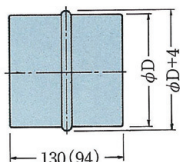

## ニップル

◇ グラスダクト周辺部材

( ) 内は50, 75の寸法です。

亜鉛鋼板製です。

### ■FNP1型

呼径	品番	$\phi D$ (mm)	価格
$\phi 50$	FNP1-50	49	900
$\phi 75$	FNP1-75	73	1,500
$\phi 100$	FNP1-100	98	1,700
$\phi 125$	FNP1-125	123	2,000
$\phi 150$	FNP1-150	148	2,100
$\phi 175$	FNP1-175	173	2,500
$\phi 200$	FNP1-200	198	2,800
$\phi 225$	FNP1-225	223	2,900
$\phi 275$	FNP1-275	273	3,600
$\phi 300$	FNP1-300	298	3,900
$\phi 325$	FNP1-325	323	4,300
$\phi 350$	FNP1-350	348	4,700
$\phi 375$	FNP1-375	373	5,000
$\phi 400$	FNP1-400	398	5,300
$\phi 425$	FNP1-425	423	5,500
$\phi 450$	FNP1-450	448	6,000
$\phi 500$	FNP1-500	498	6,500

## ダクトフランジ

◇ グラスダクト周辺部材

亜鉛鋼板製です。

呼径	品番	寸法					N数	価格
		$\phi D$	$\phi A$	$\square B$	C	E		
$\phi 100$	FFL100	98	130	150	60	1.0	4	7,600
$\phi 125$	FFL125	123	170	190				7,700
$\phi 150$	FFL150	148	170	190				8,600
$\phi 175$	FFL175	173	205	225				9,300
$\phi 200$	FFL200	198	240	260			10,100	
$\phi 225$	FFL225	223	265	285			10,800	
$\phi 250$	FFL250	248	285	310			12,100	
$\phi 275$	FFL275	273	310	335			13,600	
$\phi 300$	FFL300	298	335	360	105	8	14,900	
$\phi 325$	FFL325	323	375	405			16,900	
$\phi 350$	FFL350	348	400	430			18,700	
$\phi 375$	FFL375	373	425	455			20,800	
$\phi 400$	FFL400	398	450	480			23,000	
$\phi 425$	FFL425	423	475	505	25,200			
$\phi 450$	FFL450	448	500	530	27,800			