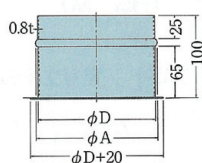

カラー／カラーニップル

◇ グラスダクト周辺部材

亜鉛鋼板製です。

■カラー

呼径	品番	ϕD(mm)	価格
$\phi 100$	FCR100	98	2,000
$\phi 125$	FCR125	123	2,100
$\phi 150$	FCR150	148	2,500
$\phi 175$	FCR175	173	2,700
$\phi 200$	FCR200	198	2,800
$\phi 225$	FCR225	223	3,100
$\phi 250$	FCR250	248	3,500
$\phi 275$	FCR275	273	3,800
$\phi 300$	FCR300	298	4,000
$\phi 325$	FCR325	323	4,300
$\phi 350$	FCR350	348	4,700
$\phi 375$	FCR375	373	5,000
$\phi 400$	FCR400	398	5,300
$\phi 425$	FCR425	423	5,500
$\phi 450$	FCR450	448	6,100

■カラーニップル

呼径	品番	ϕD(mm)	ϕA(mm)	価格
$\phi 100$	FCNP100	98	101	2,800
$\phi 125$	FCNP125	123	126	3,200
$\phi 150$	FCNP150	148	151	3,600
$\phi 175$	FCNP175	173	177	3,900
$\phi 200$	FCNP200	198	202	4,300
$\phi 225$	FCNP225	223	227	4,700
$\phi 250$	FCNP250	248	253	5,200
$\phi 275$	FCNP275	273	278	5,500
$\phi 300$	FCNP300	298	304	6,100
$\phi 325$	FCNP325	323	329	6,500
$\phi 350$	FCNP350	348	354	7,000
$\phi 375$	FCNP375	373	379	7,500
$\phi 400$	FCNP400	398	404	7,900
$\phi 425$	FCNP425	423	429	8,400
$\phi 450$	FCNP450	448	454	9,100