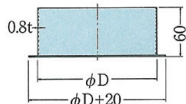

カラー／カラーニップル

◇ グラスダクト周辺部材

亜鉛鋼板製です。

■カラー

呼径	品番	ϕD(mm)	価格
$\phi 100$	FCR100	98	2,000
$\phi 125$	FCR125	123	2,100
$\phi 150$	FCR150	148	2,500
$\phi 175$	FCR175	173	2,700
$\phi 200$	FCR200	198	2,800
$\phi 225$	FCR225	223	3,100
$\phi 250$	FCR250	248	3,500
$\phi 275$	FCR275	273	3,800
$\phi 300$	FCR300	298	4,000
$\phi 325$	FCR325	323	4,300
$\phi 350$	FCR350	348	4,700
$\phi 375$	FCR375	373	5,000
$\phi 400$	FCR400	398	5,300
$\phi 425$	FCR425	423	5,500
$\phi 450$	FCR450	448	6,100

■カラーニップル

呼径	品番	ϕD(mm)	ϕA(mm)	価格
$\phi 100$	FCNP100	98	101	2,800
$\phi 125$	FCNP125	123	126	3,200
$\phi 150$	FCNP150	148	151	3,600
$\phi 175$	FCNP175	173	177	3,900
$\phi 200$	FCNP200	198	202	4,300
$\phi 225$	FCNP225	223	227	4,700
$\phi 250$	FCNP250	248	253	5,200
$\phi 275$	FCNP275	273	278	5,500
$\phi 300$	FCNP300	298	304	6,100
$\phi 325$	FCNP325	323	329	6,500
$\phi 350$	FCNP350	348	354	7,000
$\phi 375$	FCNP375	373	379	7,500
$\phi 400$	FCNP400	398	404	7,900
$\phi 425$	FCNP425	423	429	8,400
$\phi 450$	FCNP450	448	454	9,100