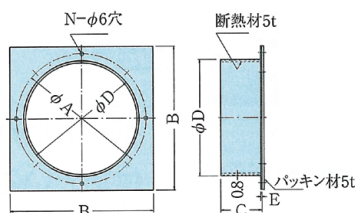

ダクトフランジ

◇ グラスダクト周辺部材

亜鉛鋼板製です。

呼径	品番	寸法					N数	価格
		ϕD	ϕA	$\square B$	C	E		
$\phi 100$	FFL100	98	130	150	60	1.0	4	7,600
$\phi 125$	FFL125	123	170	190				7,700
$\phi 150$	FFL150	148	170	190				8,600
$\phi 175$	FFL175	173	205	225				9,300
$\phi 200$	FFL200	198	240	260			10,100	
$\phi 225$	FFL225	223	265	285			10,800	
$\phi 250$	FFL250	248	285	310			12,100	
$\phi 275$	FFL275	273	310	335			13,600	
$\phi 300$	FFL300	298	335	360	105	8	14,900	
$\phi 325$	FFL325	323	375	405			16,900	
$\phi 350$	FFL350	348	400	430			18,700	
$\phi 375$	FFL375	373	425	455			20,800	
$\phi 400$	FFL400	398	450	480			23,000	
$\phi 425$	FFL425	423	475	505	25,200			
$\phi 450$	FFL450	448	500	530	27,800			

カラー／カラーニップル

◇ グラスダクト周辺部材