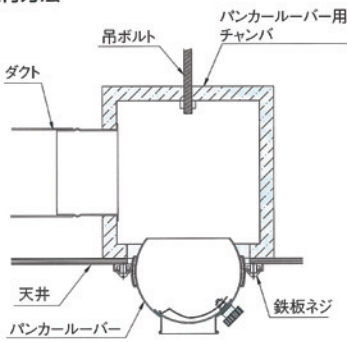

S-PK パンカーラーバー

◇ アルミ製 ◇ アルマイト仕上げ

洗練のフォルムが快適空間をお届けします。

- [特徴]
- ・斬新なデザイン。
 - ・調節ノブを回すだけで風量がコントロールできます。
 - ・風向きが自由に変わります。
 - ・壁面にも天井にもマッチするデザイン。
 - ・大容量、長い到達距離、強い耐蝕性。

★塗装は日本塗料工業会の番号にてお願いします。

品番	A	B	C	D	E	F	G	H	ダクトφ	最大回転角	スクリーホール	標準価格	塗装付き★
S-PK_No.3	97	75	115	82	17	53	38	70	85	33°	3	7,200	10,100
S-PK_No.3.5	107	85	125	92	21	58	43	79	95	33°	3	7,500	10,600
S-PK_No.4	122	100	140	107	24	65	50	89	110	41°	4	8,600	12,100
S-PK_No.4.5	137	115	155	122	29	73	58	102	125	41°	4	8,900	12,600
S-PK_No.5	152	130	170	137	33	82	65	115	140	42°	5	10,600	14,900
S-PK_No.6	172	150	190	158	38	94	75	132	160	43°	5	11,200	15,700
S-PK_No.7	213	178	231	185	38	111	90	149	190	42°	5	12,900	18,100
S-PK_No.8	230	200	250	204	44	120	100	164	208	42°	5	16,000	22,400
S-PK_No.10	303	267	324	276	50	174	140	224	280	40°	5	21,100	29,400
S-PK_No.12	341	305	363	314	63	200	165	263	318	39°	5	24,200	33,800
S-PK_No.14	341	305	363	314	60	185	190	245	318	39°	5	25,700	35,900
S-PK_No.16	451	410	470	419	92	248	230	340	425	40°	8	51,500	71,800
S-PK_No.18	511	470	535	479	95	295	260	390	486	38°	8	63,500	88,500
S-PK_No.20	511	470	535	479	95	295	310	390	486	34°	8	72,000	100,300

取付方法

S-PKK 結露対応型パンカーラーバー

◇ アルミ製 ◇ アルマイト仕上げ ◇ エアーガイド付き(難燃ABS樹脂)

新開発の樹脂製エアーガイドが結露抑制効果を発揮！

結露試験

吹出口: PK10K
 周囲温度: 26℃ 吹出温度: 14℃
 吹出面風速: 10m/s (375m³/h)

■エアーガイド付
 相対湿度: 65%
 (露点温度18.9℃)
 (本条件の限界湿度)

■エアーガイド無し
 相対湿度: 65%
 (露点温度18.9℃)

樹脂フェース: 結露なし
 アルミ本体: 結露なし

アルミ本体: 結露発生

[特徴]

- ・吹き出した冷房用の風の一部がエアーガイドに導かれ、パンカーラーバーの球体の外周部に吹き出されます。
- ・球体の周囲の暖かい空気は押し出され結露の発生を大幅に低減します。
- ・これまでの植毛加工に比べコストパフォーマンスに優れています。
- ・エアーガイドは熱を伝えにくい樹脂を採用。エアーガイド本体の結露も抑制します。