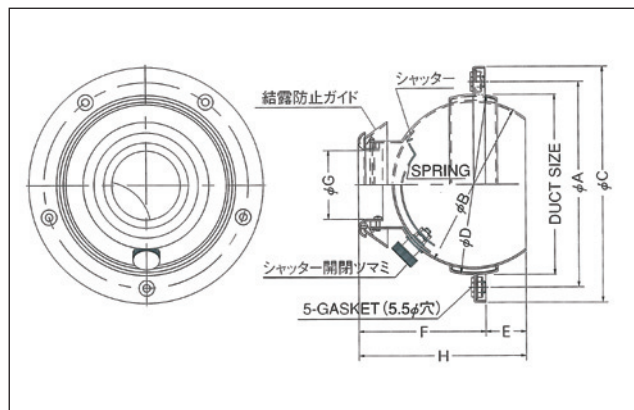

S-PK パンカーラーバー

◇ アルミ製 ◇ アルマイト仕上げ

洗練のフォルムが快適空間をお届けします。

- [特徴]
- ・斬新なデザイン。
 - ・調節ノブを回すだけで風量がコントロールできます。
 - ・風向きが自由に変わります。
 - ・壁面にも天井にもマッチするデザイン。
 - ・大容量、長い到達距離、強い耐蝕性。

★塗装は日本塗料工業会の番号にてお願いします。

品番	A	B	C	D	E	F	G	H	ダクトφ	最大回転角	スクリーホール	標準価格	塗装付き★
S-PK_No.3	97	75	115	82	17	53	38	70	85	33°	3	7,200	10,100
S-PK_No.3.5	107	85	125	92	21	58	43	79	95	33°	3	7,500	10,600
S-PK_No.4	122	100	140	107	24	65	50	89	110	41°	4	8,600	12,100
S-PK_No.4.5	137	115	155	122	29	73	58	102	125	41°	4	8,900	12,600
S-PK_No.5	152	130	170	137	33	82	65	115	140	42°	5	10,600	14,900
S-PK_No.6	172	150	190	158	38	94	75	132	160	43°	5	11,200	15,700
S-PK_No.7	213	178	231	185	38	111	90	149	190	42°	5	12,900	18,100
S-PK_No.8	230	200	250	204	44	120	100	164	208	42°	5	16,000	22,400
S-PK_No.10	303	267	324	276	50	174	140	224	280	40°	5	21,100	29,400
S-PK_No.12	341	305	363	314	63	200	165	263	318	39°	5	24,200	33,800
S-PK_No.14	341	305	363	314	60	185	190	245	318	39°	5	25,700	35,900
S-PK_No.16	451	410	470	419	92	248	230	340	425	40°	8	51,500	71,800
S-PK_No.18	511	470	535	479	95	295	260	390	486	38°	8	63,500	88,500
S-PK_No.20	511	470	535	479	95	295	310	390	486	34°	8	72,000	100,300

取付方法

S-PKK 結露対応型パンカーラーバー

◇ アルミ製 ◇ アルマイト仕上げ ◇ エアーガイド付き(難燃ABS樹脂)

新開発の樹脂製エアーガイドが結露抑制効果を発揮！

結露試験

吹出口: PK10K
 周囲温度: 26℃ 吹出温度: 14℃
 吹出面風速: 10m/s (375m³/h)

■エアーガイド付
 相対湿度: 65%
 (露点温度18.9℃)
 (本条件の限界湿度)

■エアーガイド無し
 相対湿度: 65%
 (露点温度18.9℃)

樹脂フェース: 結露なし
 アルミ本体: 結露なし

アルミ本体: 結露発生

[特徴]

- ・吹き出した冷房用の風の一部がエアーガイドに導かれ、パンカーラーバーの球体の外周部に吹き出されます。
- ・球体の周囲の暖かい空気は押し出され結露の発生を大幅に低減します。
- ・これまでの植毛加工に比べコストパフォーマンスに優れています。
- ・エアーガイドは熱を伝えにくい樹脂を採用。エアーガイド本体の結露も抑制します。