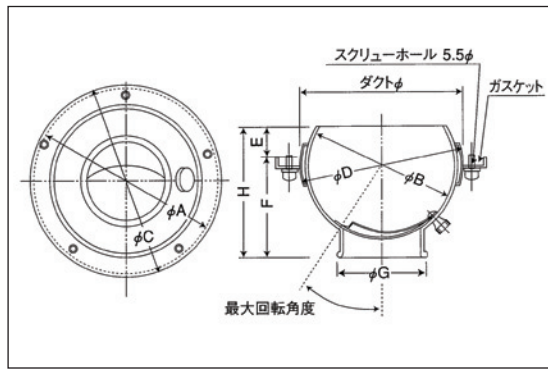

S-PK パンカーラーバー

◇ アルミ製 ◇ アルマイト仕上げ

洗練のフォルムが快適空間をお届けします。

- [特徴]
- ・斬新なデザイン。
 - ・調節ノブを回すだけで風量がコントロールできます。
 - ・風向きが自由に変わります。
 - ・壁面にも天井にもマッチするデザイン。
 - ・大容量、長い到達距離、強い耐蝕性。

★塗装は日本塗料工業会の番号にてお願いします。

品番	A	B	C	D	E	F	G	H	ダクトφ	最大回転角	スクリーホール	標準価格	塗装付き★
S-PK_No.3	97	75	115	82	17	53	38	70	85	33°	3	7,200	10,100
S-PK_No.3.5	107	85	125	92	21	58	43	79	95	33°	3	7,500	10,600
S-PK_No.4	122	100	140	107	24	65	50	89	110	41°	4	8,600	12,100
S-PK_No.4.5	137	115	155	122	29	73	58	102	125	41°	4	8,900	12,600
S-PK_No.5	152	130	170	137	33	82	65	115	140	42°	5	10,600	14,900
S-PK_No.6	172	150	190	158	38	94	75	132	160	43°	5	11,200	15,700
S-PK_No.7	213	178	231	185	38	111	90	149	190	42°	5	12,900	18,100
S-PK_No.8	230	200	250	204	44	120	100	164	208	42°	5	16,000	22,400
S-PK_No.10	303	267	324	276	50	174	140	224	280	40°	5	21,100	29,400
S-PK_No.12	341	305	363	314	63	200	165	263	318	39°	5	24,200	33,800
S-PK_No.14	341	305	363	314	60	185	190	245	318	39°	5	25,700	35,900
S-PK_No.16	451	410	470	419	92	248	230	340	425	40°	8	51,500	71,800
S-PK_No.18	511	470	535	479	95	295	260	390	486	38°	8	63,500	88,500
S-PK_No.20	511	470	535	479	95	295	310	390	486	34°	8	72,000	100,300

取付方法

S-PKK 結露対応型パンカーラーバー

◇ アルミ製 ◇ アルマイト仕上げ ◇ エアーガイド付き(難燃ABS樹脂)

新開発の樹脂製エアーガイドが結露抑制効果を発揮！

結露試験

吹出口: PK10K
 周囲温度: 26℃ 吹出温度: 14℃
 吹出面風速: 10m/s (375m³/h)

■エアーガイド付
 相対湿度: 65%
 (露点温度18.9℃)
 (本条件の限界湿度)

■エアーガイド無し
 相対湿度: 65%
 (露点温度18.9℃)

樹脂フェース: 結露なし
 アルミ本体: 結露なし

アルミ本体: 結露発生

[特徴]

- ・吹き出した冷房用の風の一部がエアーガイドに導かれ、パンカーラーバーの球体の外周部に吹き出されます。
- ・球体の周囲の暖かい空気は押し出され結露の発生を大幅に低減します。
- ・これまでの植毛加工に比べコストパフォーマンスに優れています。
- ・エアーガイドは熱を伝えにくい樹脂を採用。エアーガイド本体の結露も抑制します。