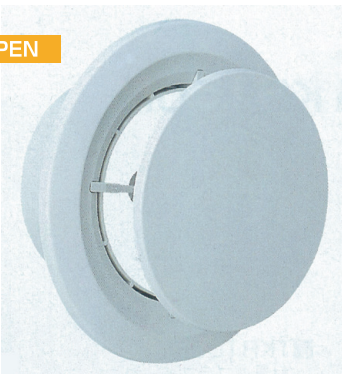

S-TKR フード付きレジスター

フィルター付

■S-TKR100F

■S-TKR150F

フード360°回転式
(風向調整用)

フード360°回転式
(風向調整用)

[特徴]

- ・寒冷地仕様としてフードを被せました。
- ・フードを回転させることで流入風の方向を上下左右に変えられます。
- ・フード及び操作機構部が完全脱着方式なので、フィルター交換、ダクト内部のメンテナンスまで可能です。
- ・どんなスタイルの内装にもマッチするコンテンポラリーなデザイン。

- 樹脂製
- オフホワイト
- 適用ダクトサイズ
100φ・150φ
- 標準仕様フィルター付

品番	標準価格
S-TKR100F 受	9,200
S-TKR150F 受	10,400

S-JRA 樹脂製回転操作式レジスター

OPEN

CLOSE

- 前面フラット型フェイスが開口部をスマートに処理します。
- フェイスを回転させることで、開口量を無段階に調節できます。

- フェイスとフレームが密着することで高い機密性が得られます。
- 壁面からの出幅が少なく、インテリアにマッチします。

フィルター付
(標準はフィルターなし)

- 樹脂製
- オフホワイト
- 適用ダクトサイズ：100φ・150φ
- オプション対応
フィルター付き
天井ボード取付けソケット(100φのみ)
抜止金具

フェイス脱着

- フェイス及び操作機構部を完全脱着方式としたため、ダクト内部のメンテナンスまで可能です。

●S-JRA100

●S-JRA100R

品番	A	B	C	D	E	標準価格	フィルター付	花粉フィルター付
S-JRA100 受	98	150	110	50	13	2,200	3,000	3,700
S-JRA150 受	148	205	158	50	17	4,700	6,000	6,800
S-JRA100R 受	98	150	110	50	13	4,400	5,200	6,600