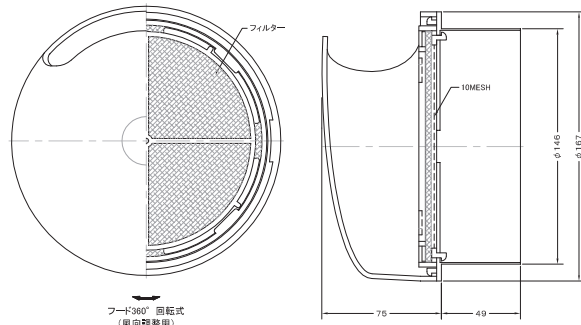

S-TKR フード付きレジスター

フィルター付

■S-TKR100F

■S-TKR150F

フード360°回転式
(風向調整用)

フード360°回転式
(風向調整用)

[特徴]

- ・寒冷地仕様としてフードを被せました。
- ・フードを回転させることで流入風の方向を上下左右に変えられます。
- ・フード及び操作機構部が完全脱着方式なので、フィルター交換、ダクト内部のメンテナンスまで可能です。
- ・どんなスタイルの内装にもマッチするコンテンポラリーなデザイン。

- 樹脂製
- オフホワイト
- 適用ダクトサイズ
100φ・150φ
- 標準仕様フィルター付

品番	標準価格
S-TKR100F 受	9,200
S-TKR150F 受	10,400

S-JRA 樹脂製回転操作式レジスター

OPEN

CLOSE

- 前面フラット型フェイスが開口部をスマートに処理します。
- フェイスを回転させることで、開口量を無段階に調節できます。

- フェイスとフレームが密着することで高い機密性が得られます。
- 壁面からの出幅が少なく、インテリアにマッチします。

フィルター付
(標準はフィルターなし)

- 樹脂製
- オフホワイト
- 適用ダクトサイズ：100φ・150φ
- オプション対応
フィルター付き
天井ボード取付けソケット(100φのみ)
抜止金具

フェイス脱着

- フェイス及び操作機構部を完全脱着方式としたため、ダクト内部のメンテナンスまで可能です。

●S-JRA100

●S-JRA100R

品番	A	B	C	D	E	標準価格	フィルター付	花粉フィルター付
S-JRA100 受	98	150	110	50	13	2,200	3,000	3,700
S-JRA150 受	148	205	158	50	17	4,700	6,000	6,800
S-JRA100R 受	98	150	110	50	13	4,400	5,200	6,600