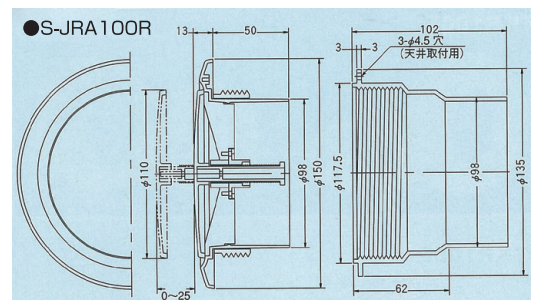

フィルター付
(標準はフィルターなし)

- 樹脂製
- オフホワイト
- 適用ダクトサイズ：100φ・150φ
- オプション対応
フィルター付き
天井ボード取付けソケット(100φのみ)
抜止金具

フェイス脱着

- フェイス及び操作機構部を完全脱着方式としたため、ダクト内部のメンテナンスまで可能です。

●S-JRA100

●S-JRA100R

品番	A	B	C	D	E	標準価格	フィルター付	花粉フィルター付
S-JRA100 受	98	150	110	50	13	2,200	3,000	3,700
S-JRA150 受	148	205	158	50	17	4,700	6,000	6,800
S-JRA100R 受	98	150	110	50	13	4,400	5,200	6,600