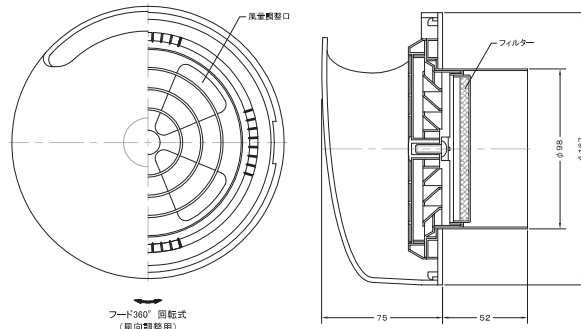

S-TKR フード付きレジスター

フィルター付

■S-TKR100F

■S-TKR150F

フード360°回転式
(風向調整用)

フード360°回転式
(風向調整用)

[特徴]

- ・寒冷地仕様としてフードを被せました。
- ・フードを回転させることで流入風の方向を上下左右に変えられます。
- ・フード及び操作機構部が完全脱着方式なので、フィルター交換、ダクト内部のメンテナンスまで可能です。
- ・どんなスタイルの内装にもマッチするコンテンポラリーなデザイン。

- 樹脂製
- オフホワイト
- 適用ダクトサイズ
100φ・150φ
- 標準仕様フィルター付

品番	標準価格
S-TKR100F 受	9,200
S-TKR150F 受	10,400

S-JRA 樹脂製回転操作式レジスター

OPEN

CLOSE

- 前面フラット型フェイスが開口部をスマートに処理します。
- フェイスを回転させることで、開口量を無段階に調節できます。

- フェイスとフレームが密着することで高い機密性が得られます。
- 壁面からの出幅が少なく、インテリアにマッチします。

フィルター付
(標準はフィルターなし)

- 樹脂製
- オフホワイト
- 適用ダクトサイズ：100φ・150φ
- オプション対応
フィルター付き
天井ボード取付けソケット(100φのみ)
抜止金具

フェイス脱着

- フェイス及び操作機構部を完全脱着方式としたため、ダクト内部のメンテナンスまで可能です。

●S-JRA100

●S-JRA100R

品番	A	B	C	D	E	標準価格	フィルター付	花粉フィルター付
S-JRA100 受	98	150	110	50	13	2,200	3,000	3,700
S-JRA150 受	148	205	158	50	17	4,700	6,000	6,800
S-JRA100R 受	98	150	110	50	13	4,400	5,200	6,600