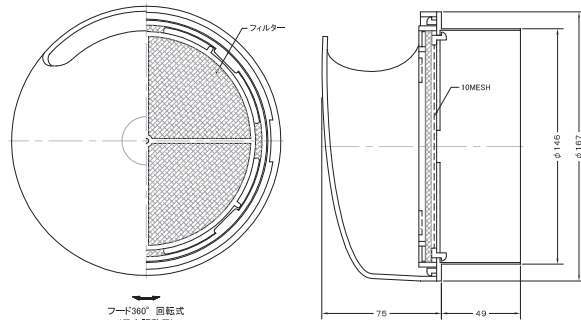

S-TKR フード付きレジスター

フィルター付

■S-TKR100F

■S-TKR150F

フード360°回転式
(風向調整用)

フード360°回転式
(風向調整用)

[特徴]

- ・寒冷地仕様としてフードを被せました。
- ・フードを回転させることで流入風の方向を上下左右に変えられます。
- ・フード及び操作機構部が完全脱着方式なので、フィルター交換、ダクト内部のメンテナンスまで可能です。
- ・どんなスタイルの内装にもマッチするコンテンポラリーなデザイン。

- 樹脂製
- オフホワイト
- 適用ダクトサイズ
100φ・150φ
- 標準仕様フィルター付

品番	標準価格
S-TKR100F 受	9,200
S-TKR150F 受	10,400

S-JRA 樹脂製回転操作式レジスター

OPEN

CLOSE

- 前面フラット型フェイスが開口部をスマートに処理します。
- フェイスを回転させることで、開口量を無段階に調節できます。

- フェイスとフレームが密着することで高い機密性が得られます。
- 壁面からの出幅が少なく、インテリアにマッチします。

フィルター付
(標準はフィルターなし)

- 樹脂製
- オフホワイト
- 適用ダクトサイズ：100φ・150φ
- オプション対応
フィルター付き
天井ボード取付けソケット(100φのみ)
抜止金具

フェイス脱着

- フェイス及び操作機構部を完全脱着方式としたため、ダクト内部のメンテナンスまで可能です。

●S-JRA100

●S-JRA100R

品番	A	B	C	D	E	標準価格	フィルター付	花粉フィルター付
S-JRA100 受	98	150	110	50	13	2,200	3,000	3,700
S-JRA150 受	148	205	158	50	17	4,700	6,000	6,800
S-JRA100R 受	98	150	110	50	13	4,400	5,200	6,600