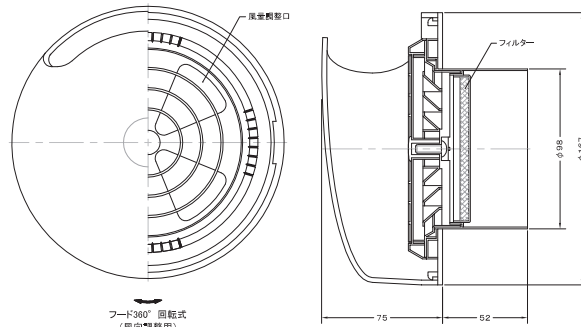

S-TKR フード付きレジスター

フィルター付

■S-TKR100F

■S-TKR150F

フード360°回転式
(風向調整用)

フード360°回転式
(風向調整用)

[特徴]

- ・寒冷地仕様としてフードを被せました。
- ・フードを回転させることで流入風の方向を上下左右に変えられます。
- ・フード及び操作機構部が完全脱着方式なので、フィルター交換、ダクト内部のメンテナンスまで可能です。
- ・どんなスタイルの内装にもマッチするコンテンポラリーなデザイン。

- 樹脂製
- オフホワイト
- 適用ダクトサイズ
100φ・150φ
- 標準仕様フィルター付

品番	標準価格
S-TKR100F 受	9,200
S-TKR150F 受	10,400

S-JRA 樹脂製回転操作式レジスター

OPEN

CLOSE

- 前面フラット型フェイスが開口部をスマートに処理します。
- フェイスを回転させることで、開口量を無段階に調節できます。

- フェイスとフレームが密着することで高い機密性が得られます。
- 壁面からの出幅が少なく、インテリアにマッチします。

フィルター付
(標準はフィルターなし)

- 樹脂製
- オフホワイト
- 適用ダクトサイズ：100φ・150φ
- オプション対応
フィルター付き
天井ボード取付けソケット(100φのみ)
抜止金具

フェイス脱着

- フェイス及び操作機構部を完全脱着方式としたため、ダクト内部のメンテナンスまで可能です。

●S-JRA100

●S-JRA100R

品番	A	B	C	D	E	標準価格	フィルター付	花粉フィルター付
S-JRA100 受	98	150	110	50	13	2,200	3,000	3,700
S-JRA150 受	148	205	158	50	17	4,700	6,000	6,800
S-JRA100R 受	98	150	110	50	13	4,400	5,200	6,600