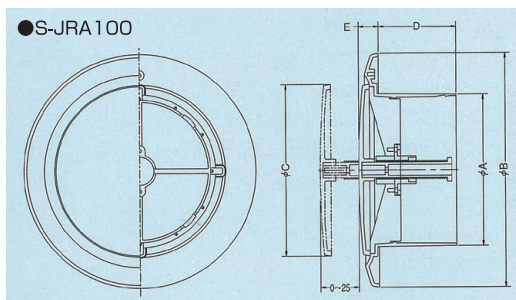

- 樹脂製
- オフホワイト
- 適用ダクトサイズ
100φ・150φ
- 標準仕様フィルター付

品番	標準価格
S-TKR100F 受	9,200
S-TKR150F 受	10,400

S-JRA 樹脂製回転操作式レジスター

OPEN

CLOSE

- 前面フラット型フェイスが開口部をスマートに処理します。
- フェイスを回転させることで、開口量を無段階に調節できます。

- フェイスとフレームが密着することで高い機密性が得られます。
- 壁面からの出幅が少なく、インテリアにマッチします。

フィルター付
(標準はフィルターなし)

- 樹脂製
- オフホワイト
- 適用ダクトサイズ：100φ・150φ
- オプション対応
フィルター付き
天井ボード取付けソケット(100φのみ)
抜止金具

フェイス脱着

- フェイス及び操作機構部を完全脱着方式としたため、ダクト内部のメンテナンスまで可能です。

●S-JRA100

●S-JRA100R

品番	A	B	C	D	E	標準価格	フィルター付	花粉フィルター付
S-JRA100 受	98	150	110	50	13	2,200	3,000	3,700
S-JRA150 受	148	205	158	50	17	4,700	6,000	6,800
S-JRA100R 受	98	150	110	50	13	4,400	5,200	6,600