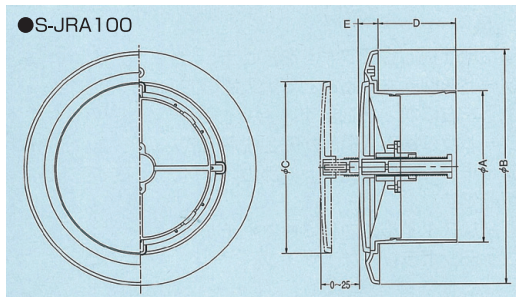

- 樹脂製
- オフホワイト
- 適用ダクトサイズ
100φ・150φ
- 標準仕様フィルター付

品番	標準価格
S-TKR100F 受	9,200
S-TKR150F 受	10,400

S-JRA 樹脂製回転操作式レジスター

OPEN

CLOSE

- 前面フラット型フェイスが開口部をスマートに処理します。
- フェイスを回転させることで、開口量を無段階に調節できます。

- フェイスとフレームが密着することで高い機密性が得られます。
- 壁面からの出幅が少なく、インテリアにマッチします。

フィルター付
(標準はフィルターなし)

- 樹脂製
- オフホワイト
- 適用ダクトサイズ：100φ・150φ
- オプション対応
フィルター付き
天井ボード取付けソケット(100φのみ)
抜止金具

フェイス脱着

- フェイス及び操作機構部を完全脱着方式としたため、ダクト内部のメンテナンスまで可能です。

●S-JRA100

●S-JRA100R

品番	A	B	C	D	E	標準価格	フィルター付	花粉フィルター付
S-JRA100 受	98	150	110	50	13	2,200	3,000	3,700
S-JRA150 受	148	205	158	50	17	4,700	6,000	6,800
S-JRA100R 受	98	150	110	50	13	4,400	5,200	6,600