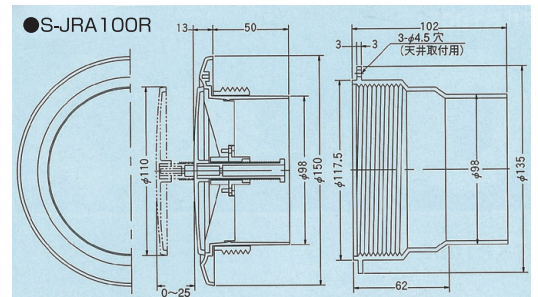

フィルター付
(標準はフィルターなし)

- 樹脂製
- オフホワイト
- 適用ダクトサイズ：100φ・150φ
- オプション対応
フィルター付き
天井ボード取付けソケット(100φのみ)
抜止金具

フェイス脱着

- フェイス及び操作機構部を完全脱着方式としたため、ダクト内部のメンテナンスまで可能です。

●S-JRA100

●S-JRA100R

品番	A	B	C	D	E	標準価格	フィルター付	花粉フィルター付
S-JRA100 受	98	150	110	50	13	2,200	3,000	3,700
S-JRA150 受	148	205	158	50	17	4,700	6,000	6,800
S-JRA100R 受	98	150	110	50	13	4,400	5,200	6,600