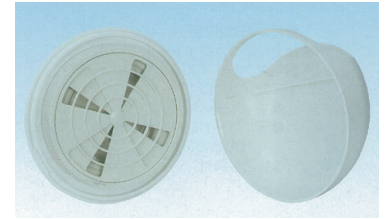

S-TKR フード付きレジスター

フィルター付

■S-TKR100F

■S-TKR150F

フード360°回転式
(風向調整用)

フード360°回転式
(風向調整用)

[特徴]

- ・寒冷地仕様としてフードを被せました。
- ・フードを回転させることで流入風の方向を上下左右に変えられます。
- ・フード及び操作機構部が完全脱着方式なので、フィルター交換、ダクト内部のメンテナンスまで可能です。
- ・どんなスタイルの内装にもマッチするコンテンポラリーなデザイン。

- 樹脂製
- オフホワイト
- 適用ダクトサイズ
100φ・150φ
- 標準仕様フィルター付

品番	標準価格
S-TKR100F 受	9,200
S-TKR150F 受	10,400

S-JRA 樹脂製回転操作式レジスター

OPEN

CLOSE

- 前面フラット型フェイスが開口部をスマートに処理します。
- フェイスを回転させることで、開口量を無段階に調節できます。

- フェイスとフレームが密着することで高い機密性が得られます。
- 壁面からの出幅が少なく、インテリアにマッチします。

フィルター付
(標準はフィルターなし)

- 樹脂製
- オフホワイト
- 適用ダクトサイズ：100φ・150φ
- オプション対応
フィルター付き
天井ボード取付けソケット(100φのみ)
抜止金具

フェイス脱着

- フェイス及び操作機構部を完全脱着方式としたため、ダクト内部のメンテナンスまで可能です。

●S-JRA100

●S-JRA100R

品番	A	B	C	D	E	標準価格	フィルター付	花粉フィルター付
S-JRA100 受	98	150	110	50	13	2,200	3,000	3,700
S-JRA150 受	148	205	158	50	17	4,700	6,000	6,800
S-JRA100R 受	98	150	110	50	13	4,400	5,200	6,600