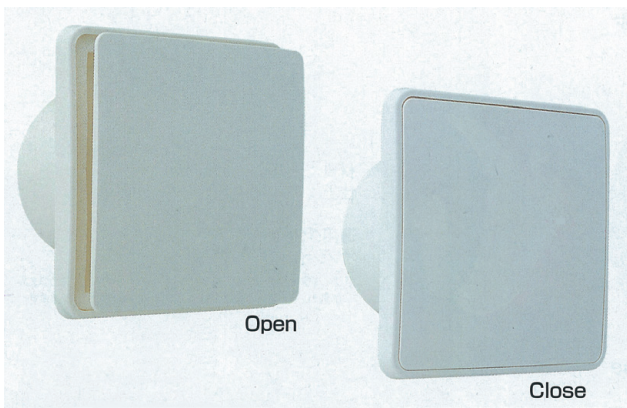

S-JSF150 差圧式レジスター New

“電気を使わないオートマチック”差圧式レジスターにスタイリッシュな新型登場。室内圧と室外圧の気圧差を感知し、必要な時に必要なだけ給気。だからいつでも快適居住空間。

【特徴】

換気扇作動時室内外に圧力差が生じた時、シャッターが自動的に開き必要なだけ給気を行います。強風時・給気を行う必要の無い時は、シャッターをロックする事ができます。

- 材質 ABS樹脂
- 仕上 オフホワイト
- 適用ダクトサイズ φ150
- オプション対応 フィルター／花粉フィルター付
- フェイス脱着式  
フェイスは手前に引くことで簡単に脱着できます。

差圧式レジスターの本来のコンセプトを正しく捉え、小さな課題から一つひとつを解決し、“シンプルで機能的なレジスターを創りたい。”そんな思いで取り組みました。

品番	標準価格	フィルター付	花粉フィルター付
S-JSF150 <span style="background-color: #e91e63; color: white; padding: 2px;">New</span>	14,100	15,600	16,100

S-JSP プッシュ操作式レジスター

- ①完全脱着方式！ダクト内のメンテナンスまで可能。
- ②フェイスを押す事で開度3段階に調節。
- ③断熱材厚によってレジスタの差込がパイプに届かないケースを考慮して、75mmという差込長を採用。

- 樹脂製
- オフホワイト
- 適用ダクトサイズ：φ100・φ150
- オプション  
フィルター付  
天井ボード取付ソケット付（φ100のみ）  
抜止金具付