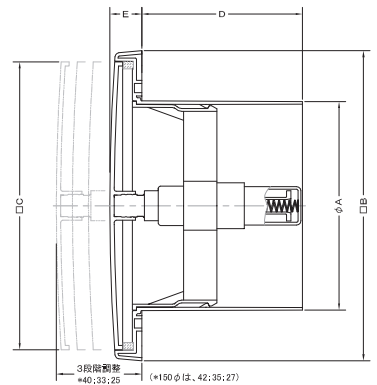

S-JSP プッシュ操作式レジスター

- ①完全脱着方式！ダクト内のメンテナンスまで可能。
- ②フェイスを押す事で開度3段階に調節。
- ③断熱材厚によってレジスタの差込がパイプに届かないケースを考慮して、75mmという差込長を採用。

- 樹脂製
- オフホワイト
- 適用ダクトサイズ：φ100・φ150
- オプション  
フィルター付  
天井ボード取付ソケット付（φ100のみ）  
抜止金具付