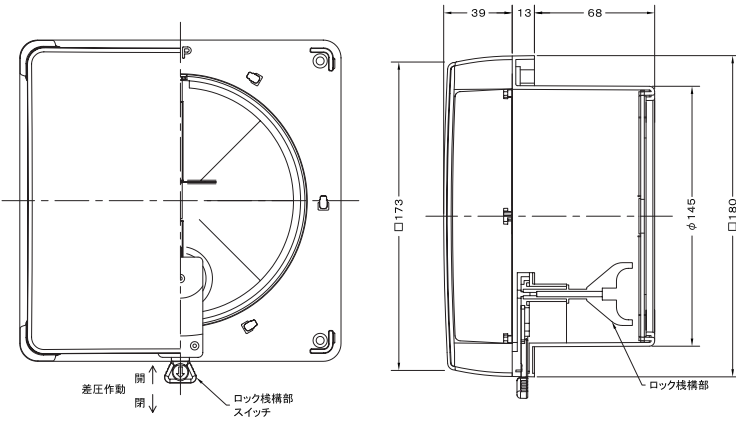

S-JSP プッシュ操作式レジスター

- ①完全脱着方式！ダクト内のメンテナンスまで可能。
- ②フェイスを押す事で開度3段階に調節。
- ③断熱材厚によってレジスタの差込がパイプに届かないケースを考慮して、75mmという差込長を採用。

- 樹脂製
- オフホワイト
- 適用ダクトサイズ：φ100・φ150
- オプション  
フィルター付  
天井ボード取付ソケット付（φ100のみ）  
抜止金具付