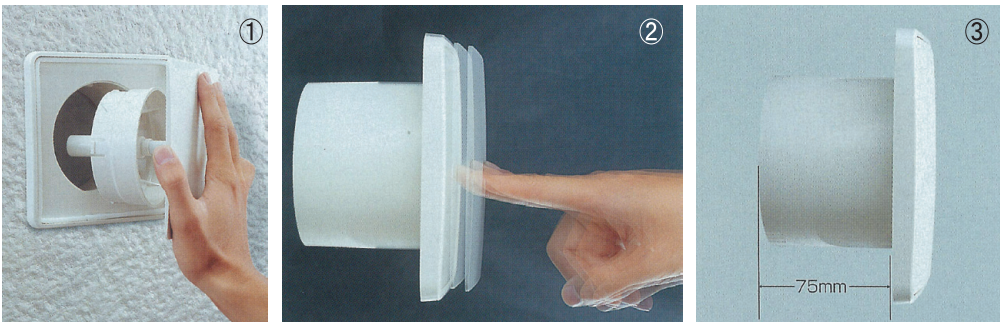

S-JSF150 差圧式レジスター New

“電気を使わないオートマチック”差圧式レジスターにスタイリッシュな新型登場。室内圧と室外圧の気圧差を感知し、必要な時に必要なだけ給気。だからいつでも快適居住空間。

【特徴】

換気扇作動時室内外に圧力差が生じた時、シャッターが自動的に開き必要なだけ給気を行います。強風時・給気を行う必要の無い時は、シャッターをロックする事ができます。

- 材質 ABS樹脂
- 仕上 オフホワイト
- 適用ダクトサイズ φ150
- オプション対応 フィルター／花粉フィルター付
- フェイス脱着式  
フェイスは手前に引くことで簡単に脱着できます。

差圧式レジスターの本来のコンセプトを正しく捉え、小さな課題から一つひとつを解決し、“シンプルで機能的なレジスターを創りたい。”そんな思いで取り組みました。

品番	標準価格	フィルター付	花粉フィルター付
S-JSF150 <span style="background-color: #e91e63; color: white; padding: 2px;">New</span>	14,100	15,600	16,100

S-JSP プッシュ操作式レジスター

- ①完全脱着方式！ダクト内のメンテナンスまで可能。
- ②フェイスを押す事で開度3段階に調節。
- ③断熱材厚によってレジスタの差込がパイプに届かないケースを考慮して、75mmという差込長を採用。

- 樹脂製
- オフホワイト
- 適用ダクトサイズ：φ100・φ150
- オプション  
フィルター付  
天井ボード取付ソケット付（φ100のみ）  
抜止金具付