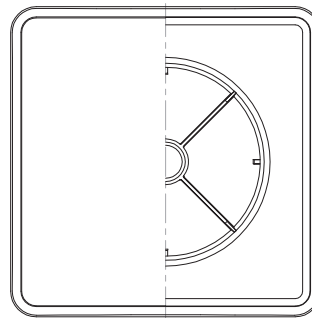

S-JSP プッシュ操作式レジスター

- ①完全脱着方式！ダクト内のメンテナンスまで可能。
- ②フェイスを押す事で開度3段階に調節。
- ③断熱材厚によってレジスタの差込がパイプに届かないケースを考慮して、75mmという差込長を採用。

- 樹脂製
- オフホワイト
- 適用ダクトサイズ：φ100・φ150
- オプション  
フィルター付  
天井ボード取付ソケット付（φ100のみ）  
抜止金具付