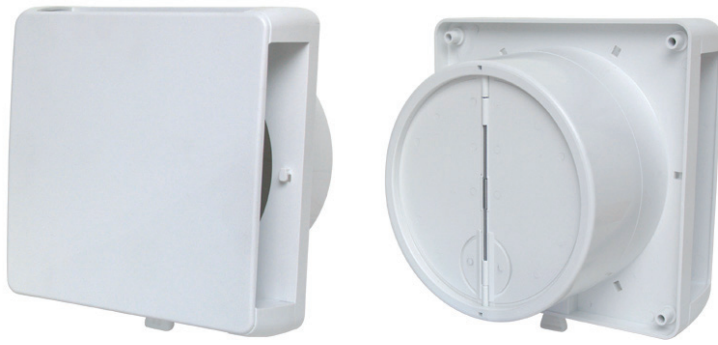

S-JSF150 差圧式レジスター New

“電気を使わないオートマチック”差圧式レジスターにスタイリッシュな新型登場。室内圧と室外圧の気圧差を感知し、必要な時に必要なだけ給気。だからいつでも快適居住空間。

【特徴】

換気扇作動時室内外に圧力差が生じた時、シャッターが自動的に開き必要なだけ給気を行います。強風時・給気を行う必要の無い時は、シャッターをロックする事ができます。

- 材質 ABS樹脂
- 仕上 オフホワイト
- 適用ダクトサイズ φ150
- オプション対応 フィルター／花粉フィルター付
- フェイス脱着式  
フェイスは手前に引くことで簡単に脱着できます。

差圧式レジスターの本来のコンセプトを正しく捉え、小さな課題から一つひとつを解決し、“シンプルで機能的なレジスターを創りたい。”そんな思いで取り組みました。

品番	標準価格	フィルター付	花粉フィルター付
S-JSF150 <span style="background-color: #e91e63; color: white; padding: 2px;">New</span>	14,100	15,600	16,100

S-JSP プッシュ操作式レジスター

- ①完全脱着方式！ダクト内のメンテナンスまで可能。
- ②フェイスを押す事で開度3段階に調節。
- ③断熱材厚によってレジスタの差込がパイプに届かないケースを考慮して、75mmという差込長を採用。

- 樹脂製
- オフホワイト
- 適用ダクトサイズ：φ100・φ150
- オプション  
フィルター付  
天井ボード取付ソケット付（φ100のみ）  
抜止金具付

- S-JSP-F フィルター付き
- S-JSP-KF 花粉フィルター付き
- S-JSP-SP 遮音シート付き
- S-JSP-K 断熱シート付き

角型 外壁用  
ドア室内用  
軒天軒裏用  
ロングタイプ  
天井ルーバー  
床下換気  
切妻屋根用・軒裏用  
彫形丸型・高型  
オーター型各種カラー  
木製換気口  
丸型換気口・  
ベントキャップ  
クーラーキャップ  
ダンパー各種  
屋外フード  
樹脂製換気口  
モーター付  
換気製品  
吹出口空調用  
ダクトパイプ  
ホース他  
点検口・  
床下収納庫