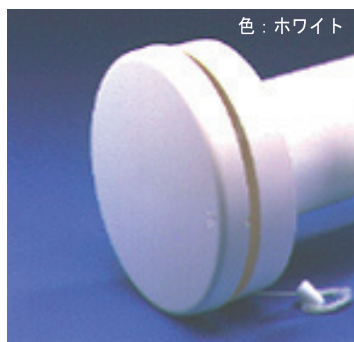

## IM-10 フレッシュタイフーン型 室外用 自然給気口

プラスチック製 防虫アミ付

雨水浸入防止型

カバー脱着型

**暴風雨に強い!**

台風の多い地域や雨水の浸入の心配な建物に

独自の構造で、換気口から浸入する雨や埃を効果的に防ぐことができます。台風や雨の多い地域に最適です。

建物の正面など、建物の外観が重視される場所に取り付けていただけるデザインになっています。

- プレートは、必要なときに取り外して洗浄していただけます。
- 材質はリサイクル可能なASAプラスチック(耐紫外線)でできています。塗装していただくことも可能です。

# 販売終了

●強制排気用としても、ご使用いただけます。

IM-10フレッシュタイフーン 通気量グラフ

品番	定価	コードNo.
IM-10 フレッシュタイフーン	11,400	210-250

## IM-10 フレッシュ100型 室内用 自然給気口

フィルター付

※レジスター部は環境に優しいABS樹脂が使われています。  
※付属のフィルターは、簡単に取り外し・洗浄できます。

プラスチック製 防塵・防虫フィルター付 手動開閉コード付

開閉用コード付なので、高い位置でも楽に開閉できます。開口時の寸法は、カバープレートを外してあらかじめ好きな値に設定していただくことができます。また、フィルターの面積が大きいので、フィルターの洗浄・取り替えの頻度が少なくてすみます。