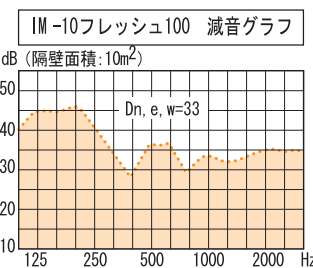

品番	定価	コードNo.
IM-10 フレッシュ100型	16,200	210-210

角型 外壁用
ドア室内用
軒天軒裏用
天井ルーバー
床下換気
切妻屋根用軒裏用・
オーダー型各種カラー
木製換気口
丸型換気口・
ベントキャップ
クーラーキャップ・
ダンパー各種
屋外フード
樹脂製換気口
モーター付
換気製品
吹出口空調用
ダクトパイプ
ホース他
床下収納庫