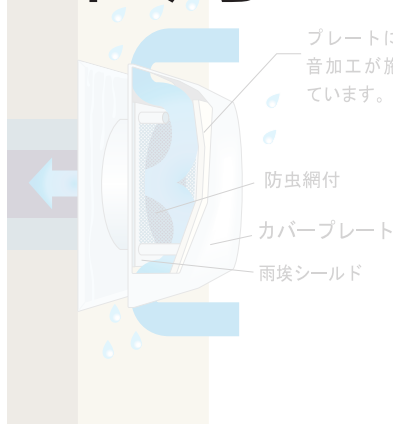

IM-10 フレッシュタイフーン型 室外用 自然給気口

プラスチック製 防虫アミ付

雨水浸入防止型

カバー脱着型

暴風雨に強い!

台風の多い地域や雨水の浸入の心配な建物に

独自の構造で、換気口から浸入する雨や埃を効果的に防ぐことができます。台風や雨の多い地域に最適です。

建物の正面など、建物の外観が重視される場所に取り付けていただけるデザインになっています。

- ●プレートは、必要なときに取り外して洗浄していただけます。
- ●材質はリサイクル可能なASAプラスチック(耐紫外線)でできています。塗装していただくことも可能です。

販売終了

●強制排気用としても、ご使用いただけます。

品番	定価	コードNo.
IM-10 フレッシュタイフーン	11,400	210-250

IM-10 フレッシュ100型 室内用 自然給気口

フィルター付

※レジスター部は環境に優しいABS樹脂が使われています。
※付属のフィルターは、簡単に取り外し・洗浄できます。

プラスチック製 防塵・防虫フィルター付 手動開閉コード付

開閉用コード付なので、高い位置でも楽に開閉できます。開口時の寸法は、カバープレートを外してあらかじめ好きな値に設定していただくことができます。また、フィルターの面積が大きいので、フィルターの洗浄・取り替えの頻度が少なくてすみます。

●床面積30m²当たり 1体を取り付けていただくことをおすすめします。

品番	定価	コードNo.
IM-10 フレッシュ100型	16,200	210-210

角型 外壁用
ドア室内用
軒天軒裏用
天井ルーバー
床下換気
切妻屋根用軒裏用・
オーダー型各種カラー
木製換気口
丸型換気口・
ベントキャップ
クーラーキャップ・
ダンパー各種
屋外フード
樹脂製換気口
モーター付
換気製品
吹出口空調用
ダクトパイプ
ホース他
床下収納庫