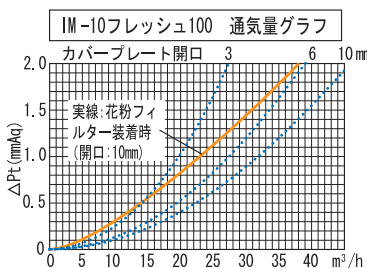

品番	定価	コードNo.
IM-10 フレッシュ100型	16,200	210-210

角型 外壁用
ドア室内用
軒天軒裏用
天井ルーバー
床下換気
切妻屋根用軒裏用・
オーダー型各種カラー
木製換気口
丸型換気口・
ベントキャップ
クーラーキャップ・
ダンパー各種
屋外フード
樹脂製換気口
モーター付
換気製品
吹出口空調用
ダクトパイプ
ホース他
床下収納庫