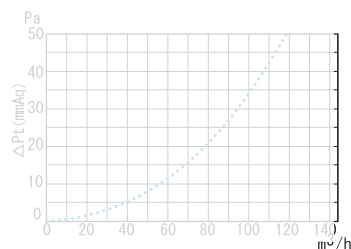

# 販売終了

●強制排気用としても、ご使用いただけます。

IM-10フレッシュタイフーン 通気量グラフ

品番	定価	コードNo.
IM-10 フレッシュタイフーン	11,400	210-250