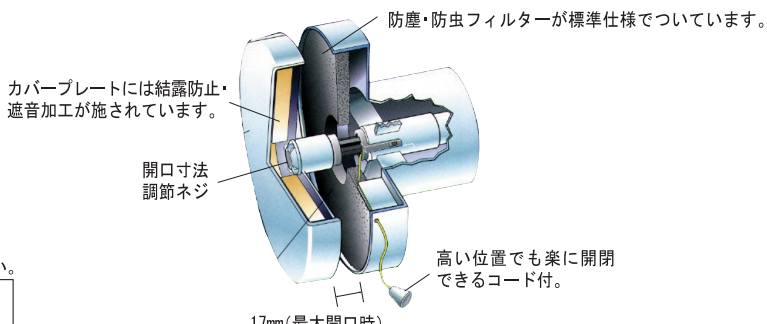

## IM-10 フレッシュ100型 室内用 自然給気口

フィルター付

※レジスター部は環境に優しいABS樹脂が使われています。  
※付属のフィルターは、簡単に取り外し・洗浄できます。

プラスチック製 防塵・防虫フィルター付 手動開閉コード付

開閉用コード付なので、高い位置でも楽に開閉できます。開口時の寸法は、カバープレートを外してあらかじめ好きな値に設定していただくことができます。また、フィルターの面積が大きいので、フィルターの洗浄・取り替えの頻度が少なくてすみます。

●床面積30m<sup>2</sup>当たり 1体を取り付けていただくことをおすすめします。

品番	定価	コードNo.
IM-10 フレッシュ100型	16,200	210-210

角型 外壁用  
ドア室内用  
軒天軒裏用  
天井ルーバー  
床下換気  
切妻屋根用軒裏用・  
オーダー型各種カラー  
木製換気口  
丸型換気口・  
ベントキャップ  
クーラーキャップ・  
ダンパー各種  
屋外フード  
樹脂製換気口  
モーター付  
換気製品  
吹出口空調用  
ダクトパイプ  
ホース他  
床下収納庫