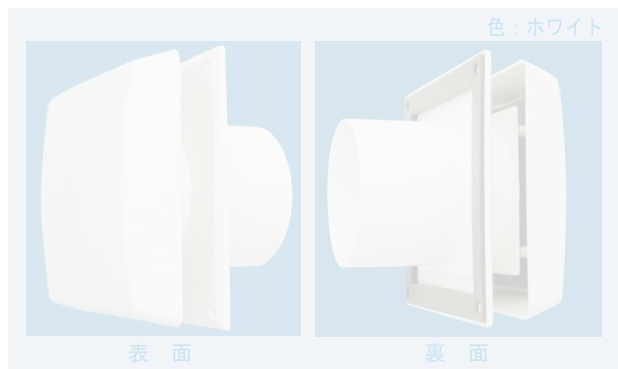

## IM-10 フレッシュタイフーン型 室外用 自然給気口

プラスチック製 防虫アミ付

雨水浸入防止型

カバー脱着型

**暴風雨に強い!**

台風の多い地域や雨水の浸入の心配な建物に

独自の構造で、換気口から浸入する雨や埃を効果的に防ぐことができます。台風や雨の多い地域に最適です。

建物の正面など、建物の外観が重視される場所に取り付けていただけるデザインになっています。

- プレートは、必要なときに取り外して洗浄していただけます。
- 材質はリサイクル可能なASAプラスチック(耐紫外線)でできています。塗装していただくことも可能です。

## IM-10 フレッシュ100型 室内用 自然給気口

フィルター付

※レジスター部は環境に優しいABS樹脂が使われています。  
※付属のフィルターは、簡単に取り外し・洗浄できます。

プラスチック製 防塵・防虫フィルター付 手動開閉コード付

開閉用コード付なので、高い位置でも楽に開閉できます。開口時の寸法は、カバープレートを外してあらかじめ好きな値に設定していただくことができます。また、フィルターの面積が大きいので、フィルターの洗浄・取り替えの頻度が少なくてすみます。