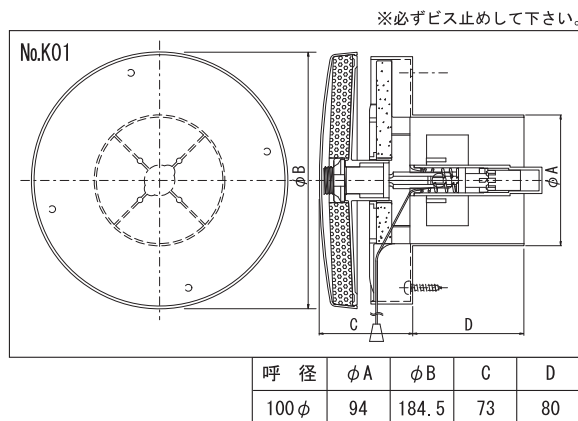

●床面積30m<sup>2</sup>当たり 1体を取り付けていただくことをおすすめします。

品番	定価	コードNo.
IM-10 フレッシュ100型	16,200	210-210

角型 外壁用  
ドア室内用  
軒天軒裏用  
天井ルーバー  
床下換気  
切妻屋根用軒裏用・  
オーダー型各種カラー  
木製換気口  
丸型換気口・  
ベントキャップ  
クーラーキャップ・  
ダンパー各種  
屋外フード  
樹脂製換気口  
モーター付  
換気製品  
吹出口空調用  
ダクトパイプ  
ホース他  
床下収納庫