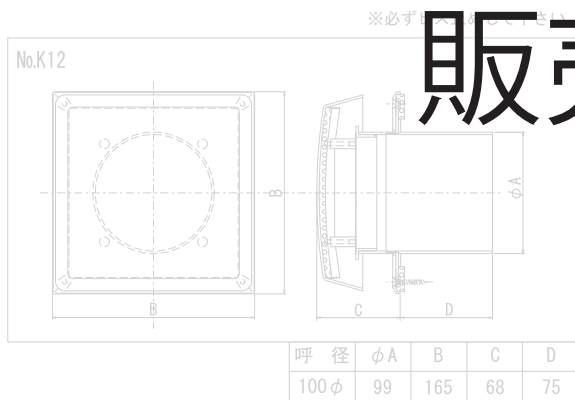

販売終了

●強制排気用としても、ご使用いただけます。