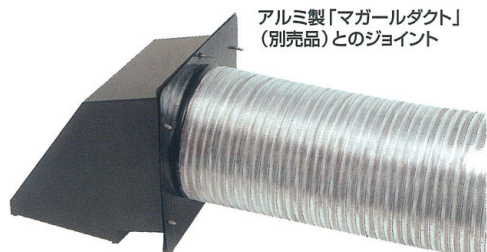

シロッコファン用フード

【用途】

- ・「シロッコファン」対応キッチンの丸ダクト（φ150）接続用の外部フードです。

【特徴】

- ・サッシ等のお好みに合わせてカラーは、ニューブラウン・ブラック・アイボリー・シャインGの4色からお選びください。
- ・ダンパー（FD）付もあります。

【取付け方法】

- ①フードのサイズに合わせ、壁体内へ木枠（内り175mm×175mm）を設置します。
- ②「ダクトジョイント」の凸部を部屋内側にして、同時に上下を注意し、中央のサラ穴に付属のステンレスカラービス（計2本）で取付けます。
- ③「ダクトジョイント」とフード本体に設けた左右のビス穴（計4本）を一致させ、付属の十字穴付きタッピンねじで本体を取付けます。

—注意事項—

- 「ダクトジョイント」は各色ともブラックです。
- 「マーガルドクト」とのジョイント部には排気漏れが生じないように、コーキング処理等を充分に行ってください。
- 雨じまいには十分ご注意ください。

BSF-150 / BSF-150FD

■材質

本 体：ステンレス製
ダンパー：電気亜鉛めっき鋼板

■表面処理

本 体：静電粉体焼付塗装
ダンパー：カチオン電着塗装

■サイズ：235×215×220mm

■付属品

ダクトジョイント×1個
ステンレスカラービス（黒）×2本
十字穴付タッピンネジ（ステン）×4本

■ダンパー付もあります。

4色揃っています。

防火ダンパー付
（BSF-150FDのみ）

品番	定価
BSF-150	18,700
BSF-150FD	25,800

■仕様図

ダクトジョイント（付属品）

■サイズ/215×215×30mm
■色/ブラック

■仕様図

■開口寸法：175×175mm
■ダンパー板厚：1.2t

■別売品

アルミ製「マーガルドクト」
（別売品）とのジョイント

定価 4,800/1本

■材質：アルミ製
■サイズ：φ150×1M
■15本/ケース

■取付図