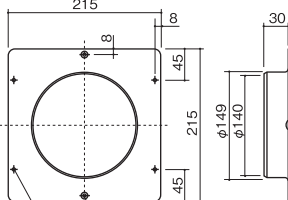

■サイズ/215×215×30mm
■色/ブラック

■仕様図

■開口寸法：175×175mm
■ダンパー板厚：1.2t

■別売品

アルミ製「マーガルドクト」
（別売品）とのジョイント

廃番品

定価 4,800/1本

■材質：アルミ製
■サイズ：φ150×1M
■15本/ケース

■取付図