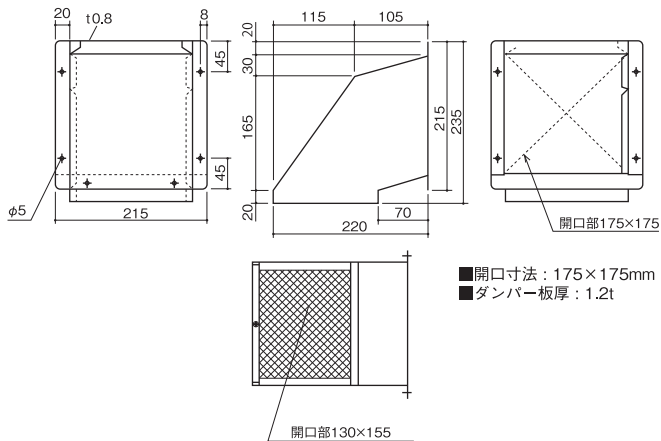

■サイズ/215×215×30mm
■色/ブラック

■仕様図

■開口寸法：175×175mm
■ダンパー板厚：1.2t

■別売品

アルミ製「マーガルドクト」
（別売品）とのジョイント

定価 4,800/1本

■材質：アルミ製
■サイズ：φ150×1M
■15本/ケース

■取付図