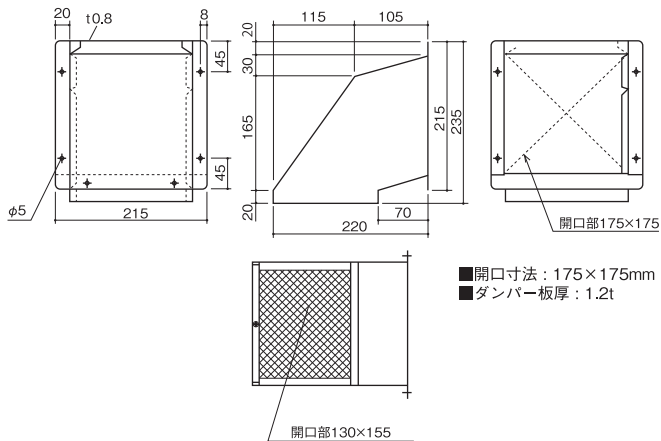

■サイズ/215×215×30mm
■色/ブラック

■仕様図

■開口寸法：175×175mm
■ダンパー板厚：1.2t

■別売品

アルミ製「マーガルドクト」
（別売品）とのジョイント

廃番品

定価 4,800/1本

■材質：アルミ製
■サイズ：φ150×1M
■15本/ケース

■取付図