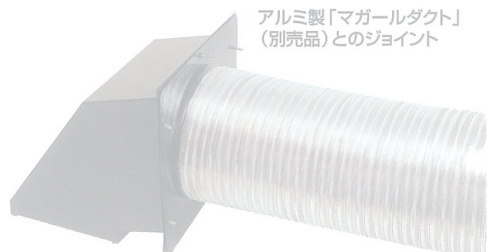

シロッコファン用フード

【用途】

- 「シロッコファン」対応キッチンの丸ダクト（φ150）接続用の外部フードです。

【特徴】

- サッシ等のお好みに合わせてカラーは、ニューブラウン・ブラック・アイボリー・シャインGの4色からお選びください。
- ダンパー（FD）付もあります。

【取付け方法】

- フードのサイズに合わせ、壁体内へ木枠（内り175mm×175mm）を設置します。
- 「ダクトジョイント」の凸部を部屋内側にして、同時に上下を注意し、中央のサラ穴に付属のステンレスカラービス（計2本）で取付けます。
- 「ダクトジョイント」とフード本体に設けた左右のビス穴（計4本）を一致させ、付属の十字穴付きタッピンねじで本体を取付けます。

—注意事項—

- 「ダクトジョイント」は各色ともブラックです。
- 「マーガルドクト」とのジョイント部には排気漏れが生じないように、コーキング処理等を充分に行ってください。
- 雨じまいには十分ご注意ください。

BSF-150 / BSF-150FD

■材質

本体：ステンレス製
ダンパー：電気亜鉛めっき鋼板

■表面処理

本体：静電粉体焼付塗装
ダンパー：カチオン電着塗装

■サイズ：235×215×220mm

■付属品

ダクトジョイント×1個
ステンレスカラービス（黒）×2本
十字穴付タッピンネジ（ステン）×4本

■ダンパー付もあります。

4色揃っています。

防火ダンパー付
（BSF-150FDのみ）

品番	定価
BSF-150	22,300
BSF-150FD	29,000

■仕様図

ダクトジョイント（付属品）

■サイズ/215×215×30mm
■色/ブラック

■仕様図

■開口寸法：175×175mm
■ダンパー板厚：1.2t

■別売品

アルミ製「マーガルドクト」
（別売品）とのジョイント

廃番品

定価 4,800/1本

■材質：アルミ製
■サイズ：φ150×1M
■15本/ケース