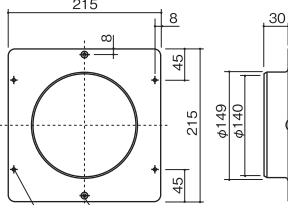

■サイズ/215×215×30mm
■色/ブラック

■仕様図

■開口寸法：175×175mm
■ダンパー板厚：1.2t

■別売品

アルミ製「マーガルドクト」
（別売品）とのジョイント

定価 4,800/1本

■材質：アルミ製
■サイズ：φ150×1M
■15本/ケース

■取付図