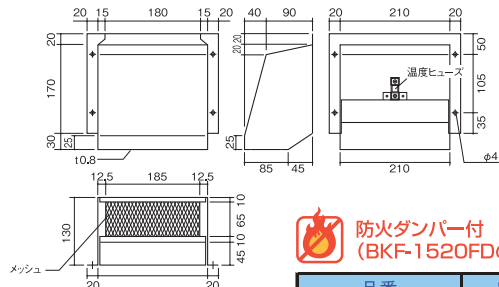

■仕様図

防火ダンパー付 (BKF-1520FDのみ)

品番	定価
BKF-1520	10,500
BKF-1520FD	15,600

■BKW-1520 水切り枠

- ■材質: SUS製
- ■表面処理: 静電粉体焼付塗装 (アイボリー・ブラック・ニューブラウン)

別売り
定価 13,900