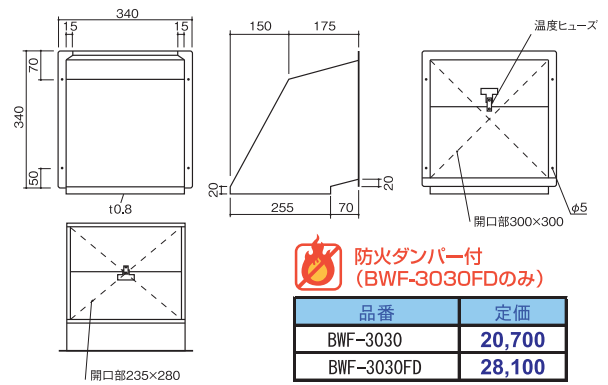

■仕様図

防火ダンパー付 (BWF-3030FDのみ)

品番	定価
BWF-3030	20,700
BWF-3030FD	28,100

■BKW-3030 水切り枠

- ■材質: SUS製
- ■表面処理: 静電粉体焼付塗装 (アイボリー・ブラック・ニューブラウン)

別売り
定価 14,000