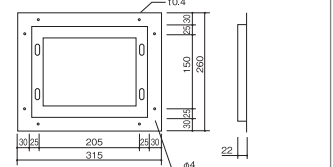

■仕様図

- ■サイズ: 220×250×130mm
- ■材質: SUS製 (本体)、電気亜鉛めっき鋼板 (ダンパー)
- ■本体表面処理: 静電粉体焼付塗装
- ■ダンパー表面処理: カチオン電着塗装
- ■付属品: ステンレスビス4本
- ■本体表面処理: 静電粉体焼付塗装
- ■色: アイボリー・ブラック・ニューブラウン
- ■ダンパー付もあります。