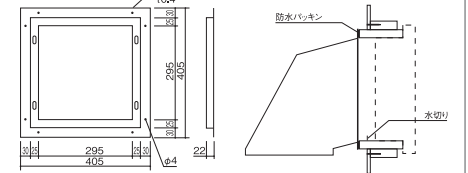

### ■BKW-3030 水切り枠

水切り枠

- 材質: SUS製
- 表面処理: 静電粉体焼付塗装 (アイボリー・ブラック・ニューブラウン)

別売り  
定価 14,000

### ■仕様図