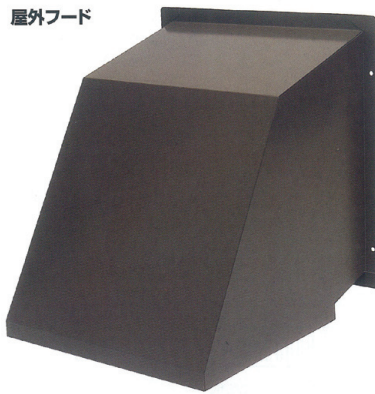

### 【用途】

- ・BWF-3030は、厨房の換気扇の外部に取付けます。
- ・BKF-1520は、浴室や便所等の外壁の換気口の外部に取付けます。

### 【特徴】

- ・換気フードはデザインに合わせ3色よりお選びください。
- ・BWF-3030・BKF-1520には、ダンパー (FD) 付もあります。

3色揃っています。

アイボリー    ブラック    ニューブラウン

## BWF-3030 / BWF-3030FD

屋外フード

- サイズ/360×340×325mm
- 開口寸法/300×300mm
- ダンパー板厚/t1.2