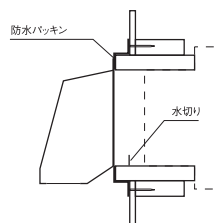

### ■仕様図

### ■取付図

※換気扇25cm×25cm専用です。

- サイズ: 360×340×325mm
- 材質: SUS製
- 表面処理: 静電粉体焼付塗装
- 色: アイボリー・ブラック・ニューブラウン
- ダンパー付もあります。

### ■取付図