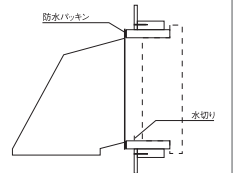

■取付図

※換気扇25cm×25cm専用です。

- ■サイズ: 360×340×325mm
- ■材質: SUS製
- ■表面処理: 静電粉体焼付塗装
- ■色: アイボリー・ブラック・ニューブラウン
- ■ダンパー付もあります。