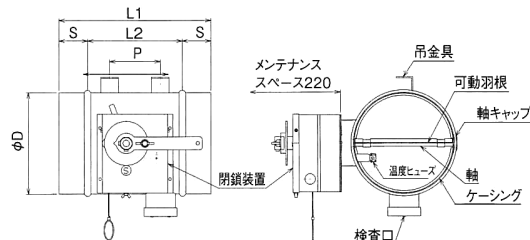

※点検できる場所でご使用下さい。

IM-丸型FDR ファイアーダンパー

◇ スチール製 ◇ 評定品 ◇ サビ止め塗装

防火ダンパー

評定品 FDRは日本消防工業会防火性能評定品です。  
70°C……NBK-02-183  
120°C……NBK-02-184

品番	寸法						定価
	呼び径	φD	L1	L2	S	P	
IM-10FDR	100	98	300	200	50	センター1ヶ	13,700
IM-12FDR	125	123	300	200	50	100	16,100
IM-15FDR	150	148	300	200	50	100	17,800
IM-17FDR	175	173	300	200	50	100	20,100
IM-20FDR	200	198	300	200	50	100	21,800
IM-22FDR	225	223	300	200	50	100	24,100
IM-25FDR	250	248	360	260	50	150	26,200
IM-27FDR	275	273	360	260	50	150	28,000
IM-30FDR	300	298	360	260	50	150	29,300

※点検できる場所でご使用下さい。

IM-丸型SFD スモークファイアーダンパー

◇ スチール製 ◇ 評定品 ◇ サビ止め塗装 ◇ 手動復帰式

防火ダンパー

品番	寸法						定価
	呼び径	φD	L	ℓ	S	P	
IM-10SFD	100	98	300	200	50	センター1ヶ	63,100
IM-12SFD	125	123	300	200	50	100	63,100
IM-15SFD	150	148	300	200	50	100	64,200
IM-17SFD	175	173	300	200	50	100	64,700
IM-20SFD	200	198	300	200	50	100	68,700
IM-22SFD	225	223	300	200	50	100	68,700
IM-25SFD	250	248	300	200	50	100	69,800
IM-27SFD	275	273	300	200	50	100	69,800
IM-30SFD	300	298	300	200	50	100	74,700