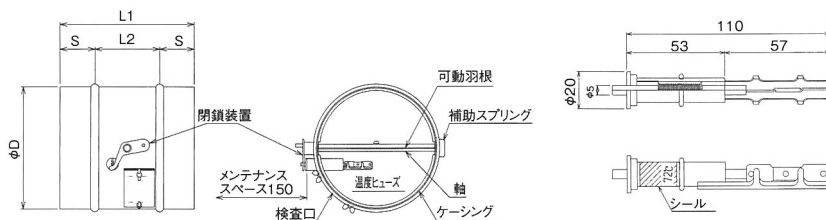

IM-丸型FD ファイアーダンパー

◇ スチール製 ◇ サビ止め塗装

防火ダンパー

品番	寸法					定価
	呼び径	φD	L1	L2	S	
IM-10FD	100	98	220	120	50	10,100
IM-12FD	125	123	220	120	50	10,600
IM-15FD	150	148	220	120	50	11,500
IM-17FD	175	173	220	120	50	12,300
IM-20FD	200	198	220	120	50	13,000
IM-22FD	225	223	300	200	50	15,700
IM-25FD	250	248	300	200	50	16,800
IM-27FD	275	273	300	200	50	17,800
IM-30FD	300	298	300	200	50	18,600

※点検できる場所でご使用下さい。

IM-丸型FDR ファイアーダンパー

◇ スチール製 ◇ 評定品 ◇ サビ止め塗装

防火ダンパー

評定品 FDRは日本消防工業会防火性能評定品です。  
70°C……NBK-02-183  
120°C……NBK-02-184

品番	寸法						定価
	呼び径	φD	L1	L2	S	P	
IM-10FDR	100	98	300	200	50	センター1ヶ	13,700
IM-12FDR	125	123	300	200	50	100	16,100
IM-15FDR	150	148	300	200	50	100	17,800
IM-17FDR	175	173	300	200	50	100	20,100
IM-20FDR	200	198	300	200	50	100	21,800
IM-22FDR	225	223	300	200	50	100	24,100
IM-25FDR	250	248	360	260	50	150	26,200
IM-27FDR	275	273	360	260	50	150	28,000
IM-30FDR	300	298	360	260	50	150	29,300

※点検できる場所でご使用下さい。

IM-丸型SFD スモークファイアーダンパー

◇ スチール製 ◇ 評定品 ◇ サビ止め塗装 ◇ 手動復帰式

防火ダンパー

品番	寸法						定価
	呼び径	φD	L	ℓ	S	P	
IM-10SFD	100	98	300	200	50	センター1ヶ	63,100
IM-12SFD	125	123	300	200	50	100	63,100
IM-15SFD	150	148	300	200	50	100	64,200
IM-17SFD	175	173	300	200	50	100	64,700
IM-20SFD	200	198	300	200	50	100	68,700
IM-22SFD	225	223	300	200	50	100	68,700
IM-25SFD	250	248	300	200	50	100	69,800
IM-27SFD	275	273	300	200	50	100	69,800
IM-30SFD	300	298	300	200	50	100	74,700