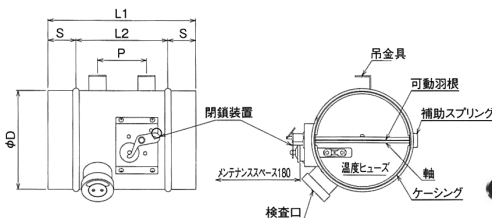

IM-丸型FD ファイアーダンパー

◇ スチール製 ◇ サビ止め塗装

防火ダンパー

品番	寸法					定価
	呼び径	φD	L1	L2	S	
IM-10FD	100	98	220	120	50	10,100
IM-12FD	125	123	220	120	50	10,600
IM-15FD	150	148	220	120	50	11,500
IM-17FD	175	173	220	120	50	12,300
IM-20FD	200	198	220	120	50	13,000
IM-22FD	225	223	300	200	50	15,700
IM-25FD	250	248	300	200	50	16,800
IM-27FD	275	273	300	200	50	17,800
IM-30FD	300	298	300	200	50	18,600

※点検できる場所でご使用下さい。

IM-丸型FDR ファイアーダンパー

◇ スチール製 ◇ 評定品 ◇ サビ止め塗装

防火ダンパー

評定品 FDRは日本消防工業会防火性能評定品です。  
70°C……NBK-02-183  
120°C……NBK-02-184

品番	寸法						定価
	呼び径	φD	L1	L2	S	P	
IM-10FDR	100	98	300	200	50	センター1ヶ	13,700
IM-12FDR	125	123	300	200	50	100	16,100
IM-15FDR	150	148	300	200	50	100	17,800
IM-17FDR	175	173	300	200	50	100	20,100
IM-20FDR	200	198	300	200	50	100	21,800
IM-22FDR	225	223	300	200	50	100	24,100
IM-25FDR	250	248	360	260	50	150	26,200
IM-27FDR	275	273	360	260	50	150	28,000
IM-30FDR	300	298	360	260	50	150	29,300

※点検できる場所でご使用下さい。

IM-丸型SFD スモークファイアーダンパー

◇ スチール製 ◇ 評定品 ◇ サビ止め塗装 ◇ 手動復帰式

防火ダンパー

品番	寸法						定価
	呼び径	φD	L	ℓ	S	P	
IM-10SFD	100	98	300	200	50	センター1ヶ	63,100
IM-12SFD	125	123	300	200	50	100	63,100
IM-15SFD	150	148	300	200	50	100	64,200
IM-17SFD	175	173	300	200	50	100	64,700
IM-20SFD	200	198	300	200	50	100	68,700
IM-22SFD	225	223	300	200	50	100	68,700
IM-25SFD	250	248	300	200	50	100	69,800
IM-27SFD	275	273	300	200	50	100	69,800
IM-30SFD	300	298	300	200	50	100	74,700