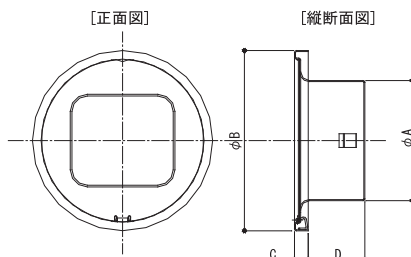

★アイエムカラー以外で塗装される場合、別途調色代を頂戴しております。(日本塗装工業番号にてご指定ください)

IM-4000型

◇アルミ製 ◇換気用内部 ◇ステンアミ付き ◇フェイス脱着可 ◇アルマイト仕上げ

図面 C39

フェイス脱着型

☆換気用内部

品番	75φ	100φ	150φ	
寸法 (mm)	A	70	95	145
	B	110	145	205
	C	5	6	8
	D	43	48	53
換気面積 (cm ²)	16.69	28.15	64.40	

★アイエムカラー以外で塗装される場合、別途調色代を頂戴しております。(日本塗装工業番号にてご指定ください)

IM-CCS型

◇ステン製 ◇フタ紛失防止 ◇フェイス脱着可 ◇ツヤ消し

図面 C41

フェイス脱着型

品番	75φ	
寸法 (mm)	A	70
	B	105
	C	8
	D	33
換気面積 (cm ²)	0	

図面はIM-07CCSです

※2 アイエムカラー【ホワイト・アイボリー・シルバー・ブロンズ・ブラック】からご指定ください。