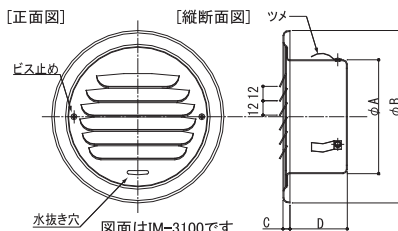

IM-2000型

◇アルミ製 ◇フェイス脱着可 ◇アルマイト仕上げ

図面 C37

フェイス脱着型

品番	75φ	100φ	150φ	
寸法 (mm)	A	70	95	145
	B	110	145	205
	C	5	6	8
	D	43	48	53
換気面積 (cm ²)	0	0	0	

図面はIM-2100です

※2 アイエムカラー【ホワイト・アイボリー・シルバー・ブロンズ・ブラック】からご指定ください。

品番	定価	コードNo.	アミ付 ※1		塗装付き ※2 ★		塗装+アミ付	
			定価	コードNo.	定価	コードNo.	定価	コードNo.
IM-2075	2,900	170-100			3,900	170-107		
IM-2100	3,100	170-200			4,000	170-207		
IM-2150	4,600	170-400			6,300	170-407		

★アイエムカラー以外で塗装される場合、別途調色代を頂戴しております。(日本塗装工業番号にてご指定ください)

IM-3000型

◇アルミ製 ◇換気用外部 ◇フェイス脱着可 ◇アルマイト仕上げ

図面 C38

フェイス脱着型

☆換気用外部

品番	75φ	100φ	150φ	
寸法 (mm)	A	70	95	145
	B	110	145	205
	C	5	6	8
	D	43	48	53
換気面積 (cm ²)	20.19	25.62	56.01	