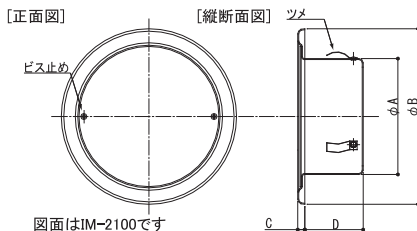

IM-2000型

◇アルミ製 ◇フェイス脱着可 ◇アルマイト仕上げ

図面 C37

フェイス脱着型

品番	75φ	100φ	150φ	
寸法 (mm)	A	70	95	145
	B	110	145	205
	C	5	6	8
	D	43	48	53
換気面積 (cm ²)	0	0	0	

図面はIM-2100です

※2 アイエムカラー【ホワイト・アイボリー・シルバー・ブロンズ・ブラック】からご指定ください。

品番	定価	コードNo.	アミ付 ※1		塗装付き ※2 ★		塗装+アミ付	
			定価	コードNo.	定価	コードNo.	定価	コードNo.
IM-2075	2,900	170-100			3,900	170-107		
IM-2100	3,100	170-200			4,000	170-207		
IM-2150	4,600	170-400			6,300	170-407		

★アイエムカラー以外で塗装される場合、別途調色代を頂戴しております。(日本塗装工業番号にてご指定ください)

IM-3000型

◇アルミ製 ◇換気用外部 ◇フェイス脱着可 ◇アルマイト仕上げ

図面 C38

フェイス脱着型

☆換気用外部

品番	75φ	100φ	150φ	
寸法 (mm)	A	70	95	145
	B	110	145	205
	C	5	6	8
	D	43	48	53
換気面積 (cm ²)	20.19	25.62	56.01	