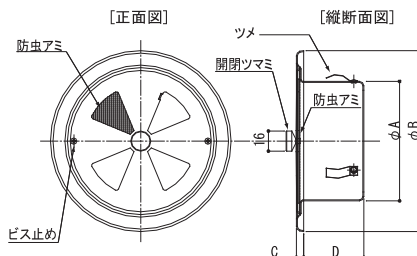

図面はIM-3100です

※1 アミ付きは SUS-304 16メッシュ #33

※2 アイエムカラー【ホワイト・アイボリー・シルバー・ブロンズ・ブラック】からご指定ください。

品番	定価	コードNo.	アミ付 ※1		塗装付き ※2 ★		塗装+アミ付	
			定価	コードNo.	定価	コードNo.	定価	コードNo.
IM-3075	3,100	171-100	4,000	171-130	4,000	171-107	4,900	171-137
IM-3100	3,200	171-200	4,200	171-230	4,200	171-207	5,300	171-237
IM-3150	4,700	171-400	5,800	171-430	6,400	171-407	7,300	171-437

★アイエムカラー以外で塗装される場合、別途調色代を頂戴しております。(日本塗装工業番号にてご指定ください)

IM-4000型

◇アルミ製 ◇換気用内部 ◇ステンアミ付き ◇フェイス脱着可 ◇アルマイト仕上げ

図面 C39

フェイス脱着型

☆換気用内部

品番	75φ	100φ	150φ	
寸法 (mm)	A	70	95	145
	B	110	145	205
	C	5	6	8
	D	43	48	53
換気面積 (cm ²)	16.69	28.15	64.40	