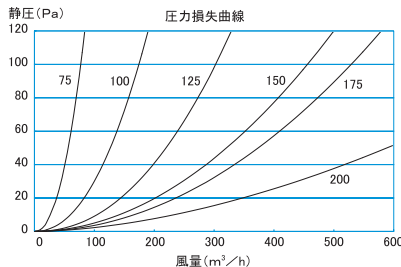

※2 塗装される場合、別途調色代を頂戴しております。（日本塗装工業番号にてご指定ください）

品番	寸法						開口面積 (cm <sup>2</sup> )	価格		
	A	B	D	E	F	L		定価	塗装付★	アミ付
ALHP-75AD	108	83	73	52	10	43	31	11,300	13,400	12,300
ALHP-100AD	133	108	97	64	10	54	55	12,300	14,900	13,400
ALHP-125AD	160	133	123	77	10	67	83	15,300	18,500	16,700
ALHP-150AD	185	158	148	89	10	83	128	17,900	21,300	19,400
ALHP-175AD	210	183	173	104	10	92	170	23,500	27,300	25,500
ALHP-200AD	235	208	198	114	10	102	218	27,500	32,100	30,000