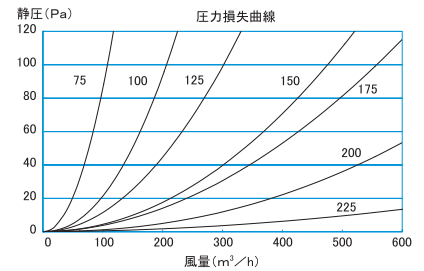

ALHP-A

●一般居室の換気に適しています

■横ガラリ（下一方向吹出し）

受注生産

- SUS製
- 網付品番/ALHP-AN
- 表面処理/メタリック塗装

※1 アミ付きは 10メッシュ

※2 塗装される場合、別途調色代を頂戴しております。（日本塗装工業番号にてご指定ください）

品番	寸法						開口面積 (cm <sup>2</sup> )	価格		
	A	B	D	E	F	L		定価	塗装付★	アミ付
ALHP-50A	108	83	47	52	8	34	-	5,500	7,500	6,500
ALHP-65A	108	83	62	52	8	44	-	5,500	7,500	6,500
ALHP-75A	108	83	72	52	8	48	31	5,500	7,500	6,500
ALHP-80A	133	108	77	64	8	34	-	7,000	9,200	8,100
ALHP-100A	133	108	97	64	8	48	55	7,000	9,200	8,100
ALHP-125A	160	133	122	77	8	48	83	8,200	10,800	9,400
ALHP-150A	185	158	147	89	8	48	128	9,600	12,700	11,200
ALHP-175A	210	183	172	104	8	53	170	15,300	19,000	17,400
ALHP-200A	235	208	197	114	8	53	218	17,900	22,000	20,400
ALHP-225A	260	233	222	140	8	63	283	36,600	42,200	41,700
ALHP-250A	291	263	247	157	8	83	340	40,600	47,100	45,700
ALHP-275A	350	324	272	186	8	103	-	46,700	55,800	52,700
ALHP-300A	350	324	297	186	8	103	517	46,700	55,800	52,700