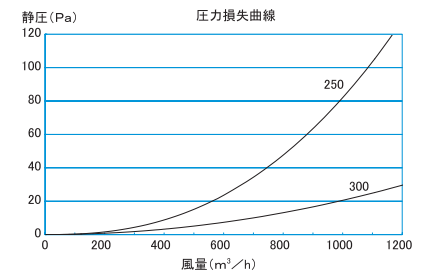

ALHP-A

●一般居室の換気に適しています

■横ガラリ（下一方向吹出し）

受注生産

- SUS製
- 網付品番/ALHP-AN
- 表面処理/メタリック塗装

※1 アミ付きは 10メッシュ

※2 塗装される場合、別途調色代を頂戴しております。（日本塗装工業番号にてご指定ください）

品番	寸法						開口面積 (cm <sup>2</sup> )	価格		
	A	B	D	E	F	L		定価	塗装付★	アミ付
ALHP-50A	108	83	47	52	8	34	-	5,500	7,500	6,500
ALHP-65A	108	83	62	52	8	44	-	5,500	7,500	6,500
ALHP-75A	108	83	72	52	8	48	31	5,500	7,500	6,500
ALHP-80A	133	108	77	64	8	34	-	7,000	9,200	8,100
ALHP-100A	133	108	97	64	8	48	55	7,000	9,200	8,100
ALHP-125A	160	133	122	77	8	48	83	8,200	10,800	9,400
ALHP-150A	185	158	147	89	8	48	128	9,600	12,700	11,200
ALHP-175A	210	183	172	104	8	53	170	15,300	19,000	17,400
ALHP-200A	235	208	197	114	8	53	218	17,900	22,000	20,400
ALHP-225A	260	233	222	140	8	63	283	36,600	42,200	41,700
ALHP-250A	291	263	247	157	8	83	340	40,600	47,100	45,700
ALHP-275A	350	324	272	186	8	103	-	46,700	55,800	52,700
ALHP-300A	350	324	297	186	8	103	517	46,700	55,800	52,700