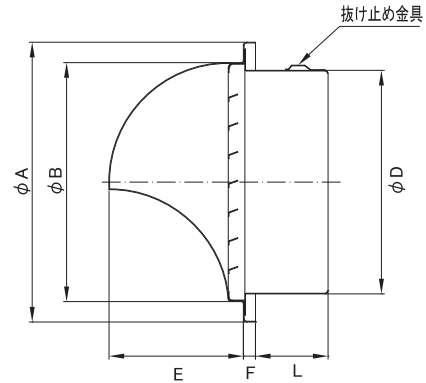

ALHP-A

●一般居室の換気に適しています

■横ガラリ（下一方向吹出し）

受注生産

- SUS製
- 網付品番/ALHP-AN
- 表面処理/メタリック塗装

※1 アミ付きは 10メッシュ

※2 塗装される場合、別途調色代を頂戴しております。（日本塗装工業番号にてご指定ください）

品番	寸法						開口面積 (cm <sup>2</sup> )	価格		
	A	B	D	E	F	L		定価	塗装付★	アミ付
ALHP-50A	108	83	47	52	8	34	-	5,500	7,500	6,500
ALHP-65A	108	83	62	52	8	44	-	5,500	7,500	6,500
ALHP-75A	108	83	72	52	8	48	31	5,500	7,500	6,500
ALHP-80A	133	108	77	64	8	34	-	7,000	9,200	8,100
ALHP-100A	133	108	97	64	8	48	55	7,000	9,200	8,100
ALHP-125A	160	133	122	77	8	48	83	8,200	10,800	9,400
ALHP-150A	185	158	147	89	8	48	128	9,600	12,700	11,200
ALHP-175A	210	183	172	104	8	53	170	15,300	19,000	17,400
ALHP-200A	235	208	197	114	8	53	218	17,900	22,000	20,400
ALHP-225A	260	233	222	140	8	63	283	36,600	42,200	41,700
ALHP-250A	291	263	247	157	8	83	340	40,600	47,100	45,700
ALHP-275A	350	324	272	186	8	103	-	46,700	55,800	52,700
ALHP-300A	350	324	297	186	8	103	517	46,700	55,800	52,700