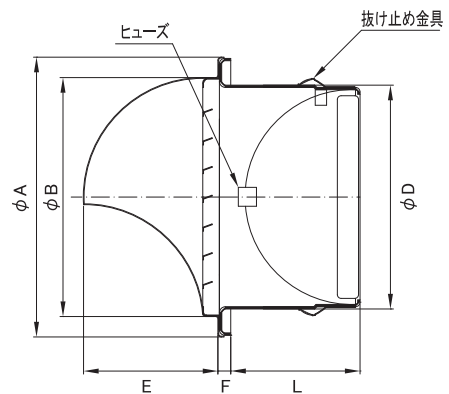

ALHP-AD

●防火区画貫通・延焼ラインの場所にご使用下さい

■横ガラリ（下一方向吹出し）

フード脱着型

防火ダンパー付

受注生産

- SUS製
- 網付品番/ALHP-ADN
- 表面処理/メタリック塗装

※1 アミ付きは 10メッシュ

※2 塗装される場合、別途調色代を頂戴しております。（日本塗装工業番号にてご指定ください）

品番	寸法						開口面積 (cm <sup>2</sup> )	価格		
	A	B	D	E	F	L		定価	塗装付★	アミ付
ALHP-75AD	108	83	73	52	10	43	31	11,300	13,400	12,300
ALHP-100AD	133	108	97	64	10	54	55	12,300	14,900	13,400
ALHP-125AD	160	133	123	77	10	67	83	15,300	18,500	16,700
ALHP-150AD	185	158	148	89	10	83	128	17,900	21,300	19,400
ALHP-175AD	210	183	173	104	10	92	170	23,500	27,300	25,500
ALHP-200AD	235	208	198	114	10	102	218	27,500	32,100	30,000