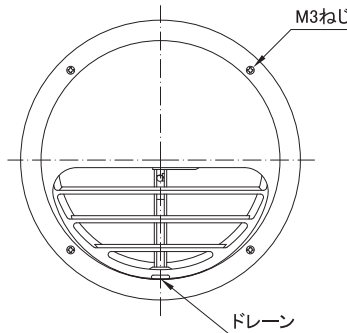

ALHP-A

●一般居室の換気に適しています

■横ガラリ（下一方向吹出し）

受注生産

- SUS製
- 網付品番/ALHP-AN
- 表面処理/メタリック塗装

※1 アミ付きは 10メッシュ

※2 塗装される場合、別途調色代を頂戴しております。（日本塗装工業番号にてご指定ください）

品番	寸法						開口面積 (cm <sup>2</sup> )	価格		
	A	B	D	E	F	L		定価	塗装付★	アミ付
ALHP-50A	108	83	47	52	8	34	-	5,500	7,500	6,500
ALHP-65A	108	83	62	52	8	44	-	5,500	7,500	6,500
ALHP-75A	108	83	72	52	8	48	31	5,500	7,500	6,500
ALHP-80A	133	108	77	64	8	34	-	7,000	9,200	8,100
ALHP-100A	133	108	97	64	8	48	55	7,000	9,200	8,100
ALHP-125A	160	133	122	77	8	48	83	8,200	10,800	9,400
ALHP-150A	185	158	147	89	8	48	128	9,600	12,700	11,200
ALHP-175A	210	183	172	104	8	53	170	15,300	19,000	17,400
ALHP-200A	235	208	197	114	8	53	218	17,900	22,000	20,400
ALHP-225A	260	233	222	140	8	63	283	36,600	42,200	41,700
ALHP-250A	291	263	247	157	8	83	340	40,600	47,100	45,700
ALHP-275A	350	324	272	186	8	103	-	46,700	55,800	52,700
ALHP-300A	350	324	297	186	8	103	517	46,700	55,800	52,700

ALHP-AD

●防火区画貫通・延焼ラインの場所にご使用下さい

■横ガラリ（下一方向吹出し）

フード脱着型

防火ダンパー付

受注生産

- SUS製
- 網付品番/ALHP-ADN
- 表面処理/メタリック塗装

※1 アミ付きは 10メッシュ

※2 塗装される場合、別途調色代を頂戴しております。（日本塗装工業番号にてご指定ください）

品番	寸法						開口面積 (cm <sup>2</sup> )	価格		
	A	B	D	E	F	L		定価	塗装付★	アミ付
ALHP-75AD	108	83	73	52	10	43	31	11,300	13,400	12,300
ALHP-100AD	133	108	97	64	10	54	55	12,300	14,900	13,400
ALHP-125AD	160	133	123	77	10	67	83	15,300	18,500	16,700
ALHP-150AD	185	158	148	89	10	83	128	17,900	21,300	19,400
ALHP-175AD	210	183	173	104	10	92	170	23,500	27,300	25,500
ALHP-200AD	235	208	198	114	10	102	218	27,500	32,100	30,000