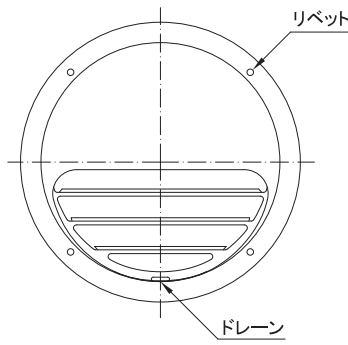

ALHP-A

●一般居室の換気に適しています

■横ガラリ（下一方向吹出し）

受注生産

- SUS製
- 網付品番/ALHP-AN
- 表面処理/メタリック塗装

※1 アミ付きは 10メッシュ

※2 塗装される場合、別途調色代を頂戴しております。（日本塗装工業番号にてご指定ください）

品番	寸法						開口面積 (cm <sup>2</sup> )	価格		
	A	B	D	E	F	L		定価	塗装付★	アミ付
ALHP-50A	108	83	47	52	8	34	-	5,500	7,500	6,500
ALHP-65A	108	83	62	52	8	44	-	5,500	7,500	6,500
ALHP-75A	108	83	72	52	8	48	31	5,500	7,500	6,500
ALHP-80A	133	108	77	64	8	34	-	7,000	9,200	8,100
ALHP-100A	133	108	97	64	8	48	55	7,000	9,200	8,100
ALHP-125A	160	133	122	77	8	48	83	8,200	10,800	9,400
ALHP-150A	185	158	147	89	8	48	128	9,600	12,700	11,200
ALHP-175A	210	183	172	104	8	53	170	15,300	19,000	17,400
ALHP-200A	235	208	197	114	8	53	218	17,900	22,000	20,400
ALHP-225A	260	233	222	140	8	63	283	36,600	42,200	41,700
ALHP-250A	291	263	247	157	8	83	340	40,600	47,100	45,700
ALHP-275A	350	324	272	186	8	103	-	46,700	55,800	52,700
ALHP-300A	350	324	297	186	8	103	517	46,700	55,800	52,700

ALHP-AD

●防火区画貫通・延焼ラインの場所にご使用下さい

■横ガラリ（下一方向吹出し）

フード脱着型

防火ダンパー付

受注生産

- SUS製
- 網付品番/ALHP-ADN
- 表面処理/メタリック塗装

※1 アミ付きは 10メッシュ