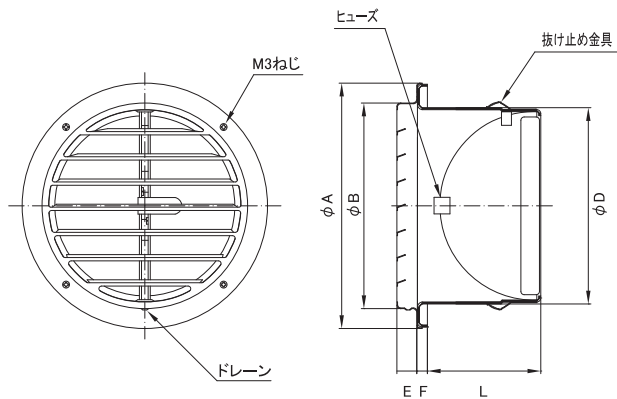

ALP-AD

●防火区画貫通・延焼ラインの場所にご使用下さい

■横ガラリ（下方向吹出し）

フェイス脱着型
受注生産

防火ダンパー付

- SUS製
- 網付き品番/ALP-ADN
- 表面処理/メタリック塗装

※1 アミ付きは 10メッシュ

※2 塗装される場合、別途調色代を頂戴しております。(日本塗装工業番号にてご指定ください)

品番	寸法							開口面積 (cm ²)	価格		
	A	B	D	E	F	L	定価		塗装付★	アミ付	
ALP-75AD	108	80	73	15	9	43	30	8,800	10,700	9,700	
ALP-100AD	133	105	98	15	9	54	57	8,800	10,800	9,900	
ALP-125AD	160	130	123	15	9	67	91	11,300	13,500	12,600	
ALP-150AD	185	155	148	15	9	83	134	13,000	15,700	14,600	
ALP-175AD	210	180	173	15	9	92	176	17,900	21,200	19,800	
ALP-200AD	235	205	198	15	9	102	233	21,400	25,300	23,900	