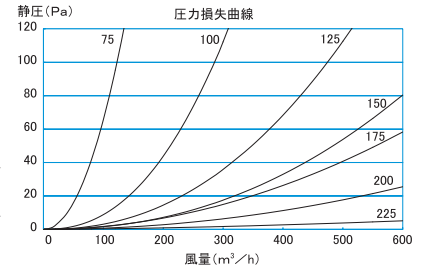

ALP-A

●一般居室の換気に適しています

■横ガラリ（下方向吹出し）

受注生産

- SUS製
- 網付き品番/ALP-AN (網はフェイス部ビス止め)
- 表面処理/メタリック塗装

※1 アミ付きは 10メッシュ

※2 塗装される場合、別途調色代を頂戴しております。(日本塗装工業番号にてご指定ください)

品番	寸法							開口面積 (cm ²)	価格		
	A	B	D	E	F	L	定価		塗装付★	アミ付	
ALP-50A	77	55	47	12	6	35	—	3,300	4,900	4,300	
ALP-65A	108	80	62	15	8	43	—	3,300	4,900	4,300	
ALP-75A	108	80	72	15	8	47	30	3,300	4,900	4,300	
ALP-80A	133	105	77	15	8	33	—	3,700	5,500	4,800	
ALP-100A	133	105	97	15	8	47	57	3,700	5,500	4,800	
ALP-125A	160	130	122	15	8	47	91	5,400	7,400	6,600	
ALP-150A	185	155	147	15	8	47	134	5,700	8,200	7,300	
ALP-175A	210	180	172	15	8	52	176	9,300	12,400	11,300	
ALP-200A	235	205	197	15	8	52	233	10,300	13,800	12,700	
ALP-225A	260	230	222	15	8	62	299	27,900	32,900	31,400	
ALP-250A	291	260	247	20	8	82	386	28,900	34,400	32,900	
ALP-275A	350	320	272	20	8	102	—	36,600	43,700	42,600	
ALP-300A	350	320	297	20	8	102	610	36,600	43,700	42,600	

品番	寸法							開口面積 (cm ²)	価格		
	A	B	D	E	F	L	定価		塗装付★	アミ付	
ALP-75AD	108	80	73	15	9	43	30	8,800	10,700	9,700	
ALP-100AD	133	105	98	15	9	54	57	8,800	10,800	9,900	
ALP-125AD	160	130	123	15	9	67	91	11,300	13,500	12,600	
ALP-150AD	185	155	148	15	9	83	134	13,000	15,700	14,600	
ALP-175AD	210	180	173	15	9	92	176	17,900	21,200	19,800	
ALP-200AD	235	205	198	15	9	102	233	21,400	25,300	23,900	