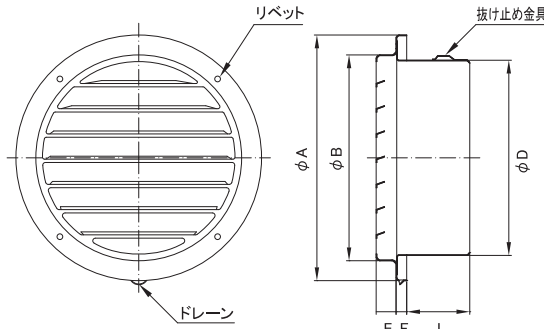

ALP-A

●一般居室の換気に適しています

■横ガラリ（下方向吹出し）

受注生産

- SUS製
- 網付き品番/ALP-AN (網はフェイス部ビス止め)
- 表面処理/メタリック塗装

※1 アミ付きは 10メッシュ

※2 塗装される場合、別途調色代を頂戴しております。(日本塗装工業番号にてご指定ください)

品番	寸法							開口面積 (cm ²)	価格		
	A	B	D	E	F	L	定価		塗装付★	アミ付	
ALP-50A	77	55	47	12	6	35	—	3,300	4,900	4,300	
ALP-65A	108	80	62	15	8	43	—	3,300	4,900	4,300	
ALP-75A	108	80	72	15	8	47	30	3,300	4,900	4,300	
ALP-80A	133	105	77	15	8	33	—	3,700	5,500	4,800	
ALP-100A	133	105	97	15	8	47	57	3,700	5,500	4,800	
ALP-125A	160	130	122	15	8	47	91	5,400	7,400	6,600	
ALP-150A	185	155	147	15	8	47	134	5,700	8,200	7,300	
ALP-175A	210	180	172	15	8	52	176	9,300	12,400	11,300	
ALP-200A	235	205	197	15	8	52	233	10,300	13,800	12,700	
ALP-225A	260	230	222	15	8	62	299	27,900	32,900	31,400	
ALP-250A	291	260	247	20	8	82	386	28,900	34,400	32,900	
ALP-275A	350	320	272	20	8	102	—	36,600	43,700	42,600	
ALP-300A	350	320	297	20	8	102	610	36,600	43,700	42,600	

ALP-AD

●防火区画貫通・延焼ラインの場所にご使用下さい

■横ガラリ（下方向吹出し）

フェイス脱着型
受注生産

防火ダンパー付

- SUS製
- 網付き品番/ALP-ADN
- 表面処理/メタリック塗装

※1 アミ付きは 10メッシュ

※2 塗装される場合、別途調色代を頂戴しております。(日本塗装工業番号にてご指定ください)

品番	寸法							開口面積 (cm ²)	価格		
	A	B	D	E	F	L	定価		塗装付★	アミ付	
ALP-75AD	108	80	73	15	9	43	30	8,800	10,700	9,700	
ALP-100AD	133	105	98	15	9	54	57	8,800	10,800	9,900	
ALP-125AD	160	130	123	15	9	67	91	11,300	13,500	12,600	
ALP-150AD	185	155	148	15	9	83	134	13,000	15,700	14,600	
ALP-175AD	210	180	173	15	9	92	176	17,900	21,200	19,800	
ALP-200AD	235	205	198	15	9	102	233	21,400	25,300	23,900	