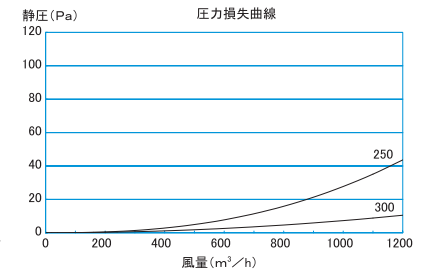

ALP-A

●一般居室の換気に適しています

■横ガラリ（下方向吹出し）

受注生産

- SUS製
- 網付き品番/ALP-AN (網はフェイス部ビス止め)
- 表面処理/メタリック塗装

※1 アミ付きは 10メッシュ

※2 塗装される場合、別途調色代を頂戴しております。(日本塗装工業番号にてご指定ください)

品番	寸法							開口面積 (cm ²)	価格		
	A	B	D	E	F	L	定価		塗装付★	アミ付	
ALP-50A	77	55	47	12	6	35	—	3,300	4,900	4,300	
ALP-65A	108	80	62	15	8	43	—	3,300	4,900	4,300	
ALP-75A	108	80	72	15	8	47	30	3,300	4,900	4,300	
ALP-80A	133	105	77	15	8	33	—	3,700	5,500	4,800	
ALP-100A	133	105	97	15	8	47	57	3,700	5,500	4,800	
ALP-125A	160	130	122	15	8	47	91	5,400	7,400	6,600	
ALP-150A	185	155	147	15	8	47	134	5,700	8,200	7,300	
ALP-175A	210	180	172	15	8	52	176	9,300	12,400	11,300	
ALP-200A	235	205	197	15	8	52	233	10,300	13,800	12,700	
ALP-225A	260	230	222	15	8	62	299	27,900	32,900	31,400	
ALP-250A	291	260	247	20	8	82	386	28,900	34,400	32,900	
ALP-275A	350	320	272	20	8	102	—	36,600	43,700	42,600	
ALP-300A	350	320	297	20	8	102	610	36,600	43,700	42,600	