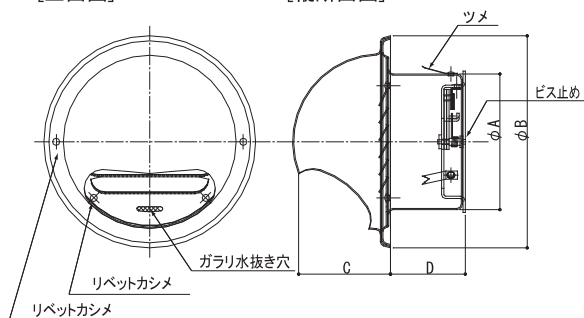

品番	100 φ	150 φ
寸法 (mm)		
A	98	147
B	147	207
C	65	92
D	50	55
換気面積 (cm <sup>2</sup> )	20.10	56.01

- ※1 アミ付きは SUS-304 16メッシュ #33
- ※2 アイエムカラー【ホワイト・アイボリー・シルバー・ブロンズ・ブラック】からご指定ください。

品番	定価	コードNo.	アミ付 ※1		塗装付き ※2 ★		塗装+アミ付	
			定価	コードNo.	定価	コードNo.	定価	コードNo.
IM-6100FD	12,600	147-200	13,400	147-230	14,000	147-207	14,800	147-237
IM-6150FD	17,000	147-400	17,900	147-430	19,000	147-407	19,900	147-437