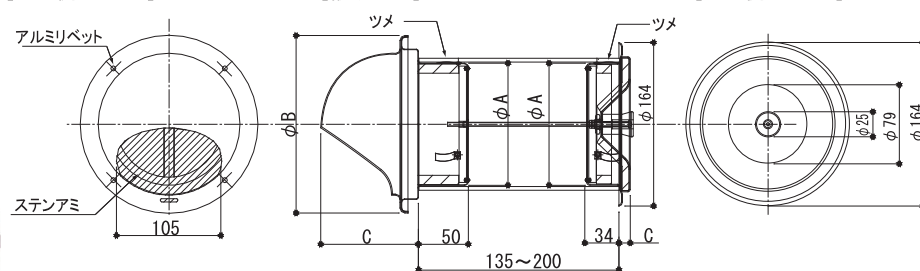

品番	100 φ	150 φ
寸法 (mm)		
A	98	147
B	147	207
C	65	92
D	50	55
換気面積 (cm <sup>2</sup> )	20.10	56.01

- ※1 アミ付きは SUS-304 16メッシュ #33
- ※2 アイエムカラー【ホワイト・アイボリー・シルバー・ブロンズ・ブラック】からご指定ください。

品番	定価	コードNo.	アミ付 ※1		塗装付き ※2 ★		塗装+アミ付	
			定価	コードNo.	定価	コードNo.	定価	コードNo.
IM-6100FD	12,600	147-200	13,400	147-230	14,000	147-207	14,800	147-237
IM-6150FD	17,000	147-400	17,900	147-430	19,000	147-407	19,900	147-437

図面はIM-SP-125Fです

- ※1 アミ SUS-304 16メッシュ #33
- ※2 アイエムカラー【ホワイト・アイボリー・シルバー・ブロンズ・ブラック】からご指定ください。

品番	125 φ
寸法 (mm)	
A	122
B	178
C	89
D	10
換気面積 (cm <sup>2</sup> )	74.51

品番	定価	コードNo.	アミ付 ※1		塗装付き ※2 ★		塗装+アミ付	
			定価	コードNo.	定価	コードNo.	定価	コードNo.
IM-SP-125F	23,300	167-390			28,600	167-397		