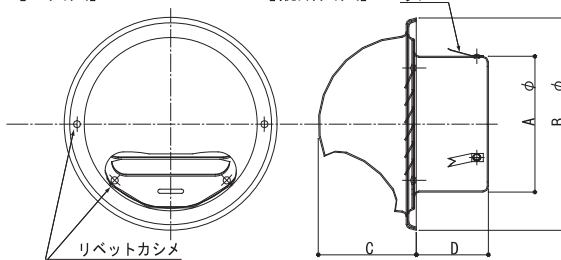

IM-6000型

◇アルミ製 ◇フード付 ◇アルマイト仕上げ

図面 C8

図面はIM-6100です

[正面図]

[縦断面図]

品番	75 φ	100 φ	150 φ	200 φ
寸法 (mm)				
A	70	95	145	195
B	112	147	207	257
C	46	65	92	119
D	43	48	53	63
換気面積 (cm <sup>2</sup> )	20.19	25.62	56.01	106.83