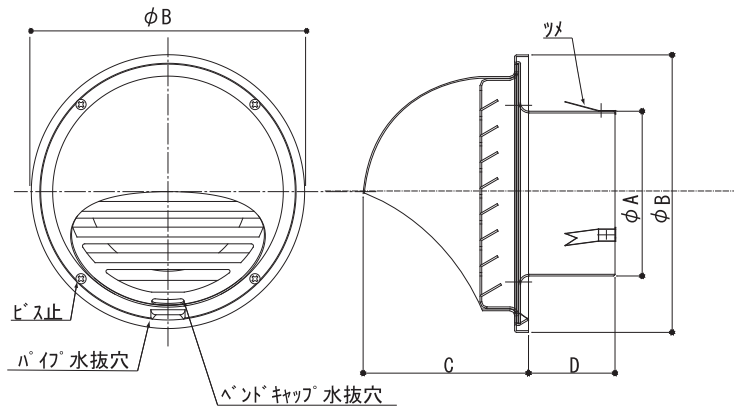

IM-VFA型

◇アルミ製 ◇フード付 ◇低圧損 ◇フェイス脱着可 ◇アルマイト仕上げ

図面 V6

図面はIM-10VFAです

[正面図]

[縦断面図]

低圧損型
フェイス脱着型

品番	100φ	150φ
寸法 (mm)		
A	95	145
B	160	220
C	95	125
D	50	50
換気面積 (cm ²)	67.93	160.61

品番	100φ	150φ
寸法 (mm)		
A	98.5	148.5
B	160	220
C	95	125
D	80	80
換気面積 (cm ²)	47.22	127.65

※1 アミ付きは SUS-304 16メッシュ#33
※2 アイエムカラー【ホワイト・アイボリー・シルバー・ブロンズ・ブラック】からご指定ください。

品番	定価	コードNo.	アミ付 ※1		塗装付き ※2 ★		塗装+アミ付	
			定価	コードNo.	定価	コードNo.	定価	コードNo.
IM-10VFADF	9,500	115-200	10,500	115-230	10,800	115-207	11,800	115-237
IM-15VFADF	14,000	115-400	15,500	115-430	16,100	115-407	17,400	115-437