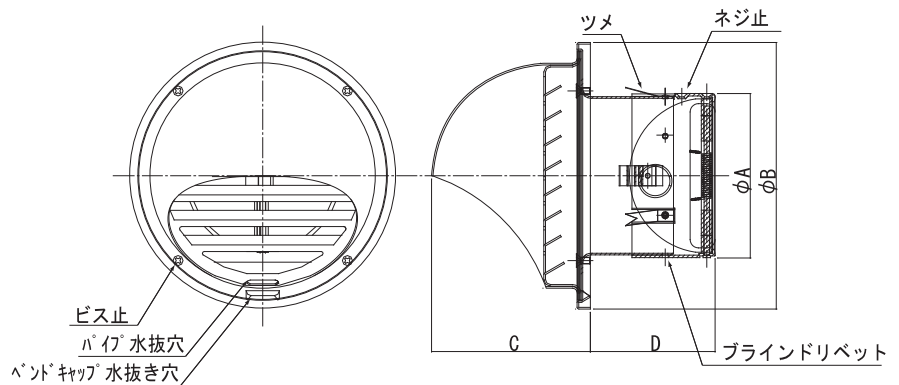

[正面図]

[縦断面図]