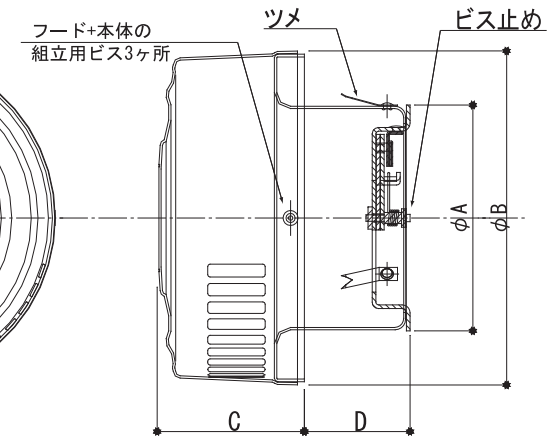

デバッティ型

◇アルミ製 ◇アルマイト仕上げ

図面 C1

水仕舞いが良い

品番	100φ	150φ	
寸法 (mm)	A	97	147
	B	145	205
	C	72	73
	D	37	37
換気面積 (cm ²)	29.76	47.62	

[正面図]

[縦断面図]

※1 アミ付きは SUS-304 16メッシュ#33

[縦断面図]

※1 アミ付きは SUS-304 16メッシュ#33

※2 アイエムカラー【ホワイト・アイボリー・シルバー・ブロンズ・ブラック】からご指定ください。

品番	定価	コードNo.	アミ付 ※1		塗装付き ※2★		塗装+アミ付	
			定価	コードNo.	定価	コードNo.	定価	コードNo.
デバッティ-100FD	14,600	143-200	15,600	143-230	17,300	143-207	18,300	143-237
デバッティ-150FD	16,700	143-400	18,100	143-430	19,800	143-407	21,100	143-437