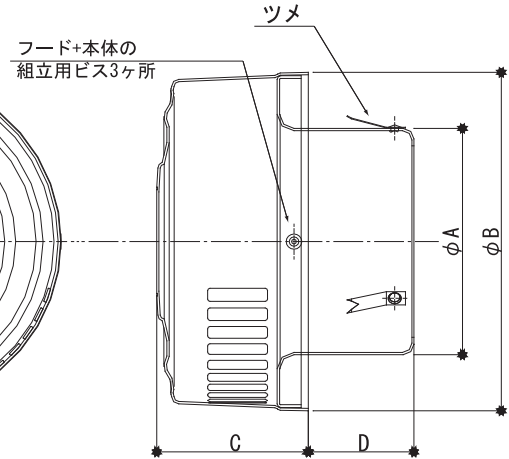

デバッティ型

◇アルミ製 ◇アルマイト仕上げ

図面 C1

水仕舞いが良い

品番	100φ	150φ	
寸法 (mm)	A	97	147
	B	145	205
	C	72	73
	D	37	37
換気面積 (cm ²)	29.76	47.62	

[正面図]

[縦断面図]

※1 アミ付きは SUS-304 16メッシュ#33