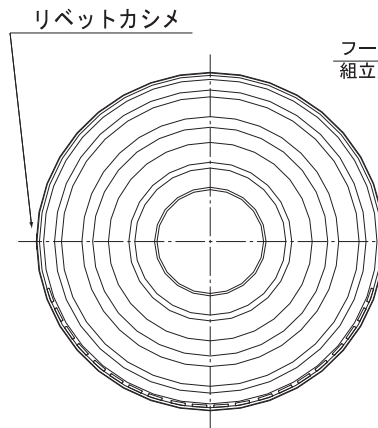

デバッティ型

◇アルミ製 ◇アルマイト仕上げ

図面 C1

水仕舞いが良い

品番	100φ	150φ	
寸法 (mm)	A	97	147
	B	145	205
	C	72	73
	D	37	37
換気面積 (cm ²)	29.76	47.62	

[正面図]

[縦断面図]

※1 アミ付きは SUS-304 16メッシュ#33

※2 アイエムカラー【ホワイト・アイボリー・シルバー・ブロンズ・ブラック】からご指定ください。

品番	定価	コードNo.	アミ付 ※1		塗装付き ※2★		塗装+アミ付	
			定価	コードNo.	定価	コードNo.	定価	コードNo.
デバッティ-100φ	7,100	133-200	8,200	133-230	10,000	133-207	11,100	133-237
デバッティ-150φ	8,200	133-400	9,600	133-430	11,300	133-407	12,700	133-437