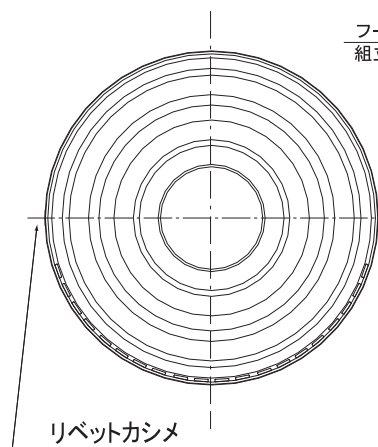

デバッティ型

◇アルミ製 ◇アルマイト仕上げ

図面 C1

水仕舞いが良い

品番	100φ	150φ	
寸法 (mm)	A	97	147
	B	145	205
	C	72	73
	D	37	37
換気面積 (cm ²)	29.76	47.62	

[正面図]

[縦断面図]

※1 アミ付きは SUS-304 16メッシュ#33

★アイエムカラー以外で塗装される場合、別途調色代を頂戴しております。(日本塗装工業番号にてご指定ください)

デバッティは
水仕舞がとて
良いタイプです！

デバッティ型FD

◇アルミ製 ◇防火ダンパー付 ◇アルマイト仕上げ

図面 C12

防火ダンパー付

水仕舞いが良い

[正面図]

[縦断面図]

※1 アミ付きは SUS-304 16メッシュ#33

※2 アイエムカラー【ホワイト・アイボリー・シルバー・ブロンズ・ブラック】からご指定ください。

品番	定価	コードNo.	アミ付 ※1		塗装付き ※2★		塗装+アミ付	
			定価	コードNo.	定価	コードNo.	定価	コードNo.
デバッティ-100FD	14,600	143-200	15,600	143-230	17,300	143-207	18,300	143-237
デバッティ-150FD	16,700	143-400	18,100	143-430	19,800	143-407	21,100	143-437