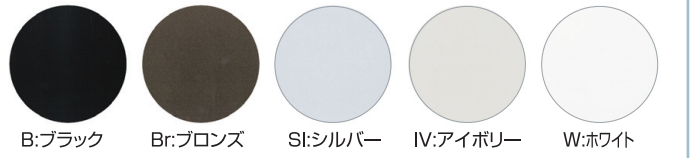

NEW-VFA型

◇ アルミ製 ◇ フード付 ◇ 低圧損 ◇ フェイス脱着可 ◇ アクリル焼付塗装

図面 V6

低圧損型  
フェイス  
脱着型

NEW-15VFAIV

NEW-15VFAW

NEW-10VFABr

# NEW-VFA

お求めやすい価格にて新登場のNEW-VFA。5つのカラーを取りそろえております。建造物の外観イメージに合わせて自由にお選びいただけます。

※1 アミ付きは SUS-304 16メッシュ#33

品番	定価	アミ付※1
		定価
NEW-10VFA□	6,400	7,300
NEW-15VFA□	8,700	9,900

品番	100φ	150φ
	A	95
B	160	220
C	95	125
D	50	50
換気面積 (cm <sup>2</sup> )	67.93	160.61

※品番□には色記号が入ります。  
B:ブラック Br:ブロンズ SI:シルバー色  
IV:アイボリー色 W:ホワイト色

### カラーヴァリエーション

[正面図]

[縦断面図]

角型 外壁用

ドア室内用

軒天軒裏用  
ロングタイプ

天井ルーバー

床下換気