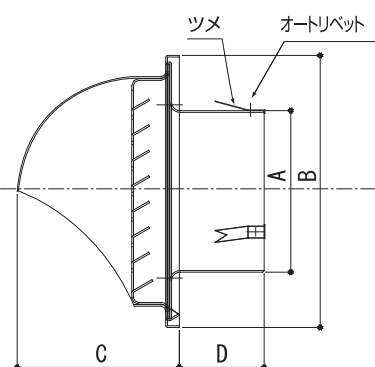

### カラーヴァリエーション

[正面図]

[縦断面図]

角型 外壁用

ドア室内用

軒天軒裏用  
ロングタイプ

天井ルーバー

床下換気