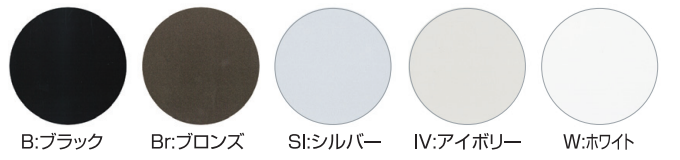

NEW-VFA型

◇ アルミ製 ◇ フード付 ◇ 低圧損 ◇ フェイス脱着可 ◇ アクリル焼付塗装

図面 V6

NEW-15VFAIV

NEW-15VFAW

NEW-10VFABr

低圧損型  
フェイス  
脱着型

# NEW-VFA

お求めやすい価格にて新登場のNEW-VFA。  
5つのカラーを取りそろえております。  
建造物の外観イメージに合わせて自由にお選びいただけます。

※1 アミ付きは SUS-304 16メッシュ#33

品番	定価	アミ付※1
		定価
NEW-10VFA□	5,700	6,500
NEW-15VFA□	7,600	8,800

品番	100φ	150φ
	A	95
B	160	220
C	95	125
D	50	50
換気面積 (cm <sup>2</sup> )		67.93 160.61

※品番□には色記号が入ります。  
B:ブラック色 Br:ブロンズ色 SI:シルバー色  
IV:アイボリー色 W:ホワイト色

### カラーヴァリエーション

[正面図]

[縦断面図]

角型 外壁用

ドア室内用

軒天軒裏用  
ロングタイプ

天井ルーバー

床下換気