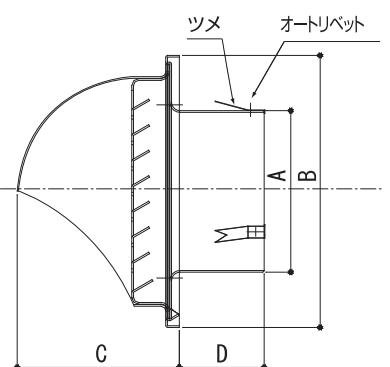

### カラーヴァリエーション

[正面図]

[縦断面図]

角型 外壁用

ドア室内用

軒天軒裏用  
ロングタイプ

天井ルーバー

床下換気