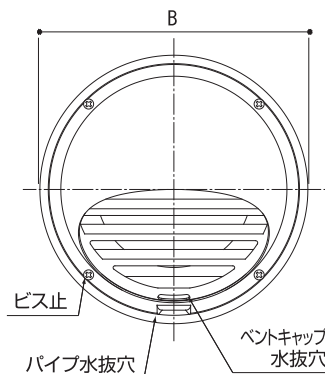

### カラーヴァリエーション

[正面図]

[縦断面図]

角型 外壁用

ドア室内用

軒天軒裏用  
ロングタイプ

天井ルーバー

床下換気