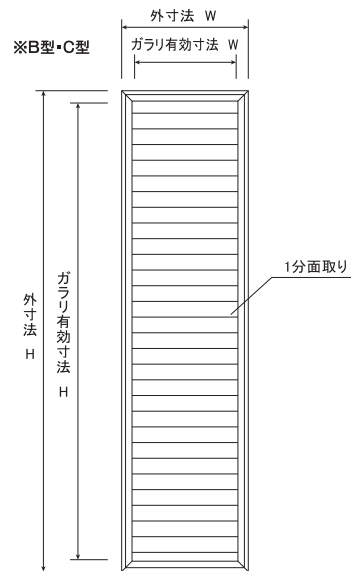

◇開き戸用・引き戸用 兼用

■横断面図

■ EWG-EA

■ EWG-EB

■ EWG-EC

■ EWG-EA3

■ EWG-EA5

■ EWG-EA大

■ EWG-EE

■ EWG-EM

■ 外径寸法図

■ 縦断面図

カラーリスト (全13色)

※ご注文の際には、品番とカラーをご指定ください。

品番	外寸法(mm)		開口寸法(mm)		ガラリ有効寸法(mm)		定価(2枚/組)
	W	H	W	H	W	H	
IM-EWG-EA <small>受</small>	404	215	400	211	379	190	15,700
IM-EWG-EA大 <small>受</small>	454	215	450	211	429	190	18,500
IM-EWG-EB <small>受</small>	154	592	150	588	129	567	18,500
IM-EWG-EC <small>受</small>	154	718	150	714	129	693	20,500
IM-EWG-EE <small>受</small>	354	153	350	149	329	128	12,800
IM-EWG-EM <small>受</small>	354	89	350	85	329	64	10,300
IM-EWG-EA3 <small>受</small>	96	1395	90	1388	69	569	41,200
IM-EWG-EA5 <small>受</small>	156	1395	150	1388	129	569	42,800