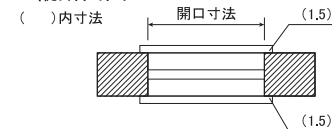

◇開き戸用・引き戸用 兼用

■横断面図

■ EWG-EA

■ EWG-EB

■ EWG-EC

■ EWG-EA3

■ EWG-EA5

■ EWG-EA大

■ EWG-EE

■ EWG-EM

■ 外径寸法図

■ 縦断面図

カラーリスト (全13色)

※ご注文の際には、品番とカラーをご指定ください。

品番	外寸法(mm)		開口寸法(mm)		ガラリ有効寸法(mm)		定価(2枚/組)
	W	H	W	H	W	H	
IM-EWG-EA <small>受</small>	404	215	400	211	379	190	15,700
IM-EWG-EA大 <small>受</small>	454	215	450	211	429	190	18,500
IM-EWG-EB <small>受</small>	154	592	150	588	129	567	18,500
IM-EWG-EC <small>受</small>	154	718	150	714	129	693	20,500
IM-EWG-EE <small>受</small>	354	153	350	149	329	128	12,800
IM-EWG-EM <small>受</small>	354	89	350	85	329	64	10,300
IM-EWG-EA3 <small>受</small>	96	1395	90	1388	69	569	41,200
IM-EWG-EA5 <small>受</small>	156	1395	150	1388	129	569	42,800