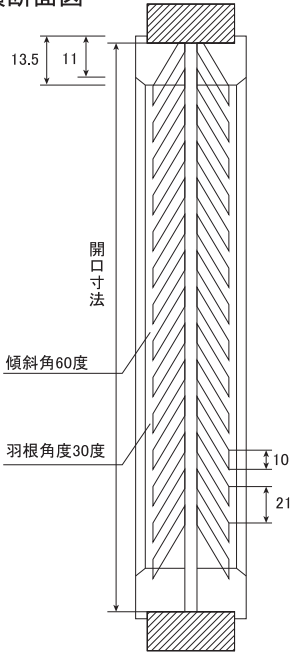

オリジナル木製ガラリシリーズ

木製ガラリ アヴァロン

◇ 1組単位 サイズオーダーできます

無塗装の木製ガラリでは物足りないという方のために、個性豊かな全13色をご用意いたしました。

お部屋に合わせたカラーリングをお選びください。

◇組立ガラリにつき、両側からはめ込むだけで取付簡単！

◇ドア厚28mm～40mm 兼用

◇山型・片羽根 兼用

◇開き戸用・引き戸用 兼用

■横断面図

■ EWG-EA

■ EWG-EB

■ EWG-EC

■ EWG-EA3

■ EWG-EA5

■ EWG-EA大

■ EWG-EE

■ EWG-EM

■ 外径寸法図

■ 縦断面図

カラーリスト (全13色)

※ご注文の際には、品番とカラーをご指定ください。

品番	外寸法(mm)		開口寸法(mm)		ガラリ有効寸法(mm)		定価(2枚/組)
	W	H	W	H	W	H	
IM-EWG-EA <small>受</small>	404	215	400	211	379	190	15,700
IM-EWG-EA大 <small>受</small>	454	215	450	211	429	190	18,500
IM-EWG-EB <small>受</small>	154	592	150	588	129	567	18,500
IM-EWG-EC <small>受</small>	154	718	150	714	129	693	20,500
IM-EWG-EE <small>受</small>	354	153	350	149	329	128	12,800
IM-EWG-EM <small>受</small>	354	89	350	85	329	64	10,300
IM-EWG-EA3 <small>受</small>	96	1395	90	1388	69	569	41,200
IM-EWG-EA5 <small>受</small>	156	1395	150	1388	129	569	42,800