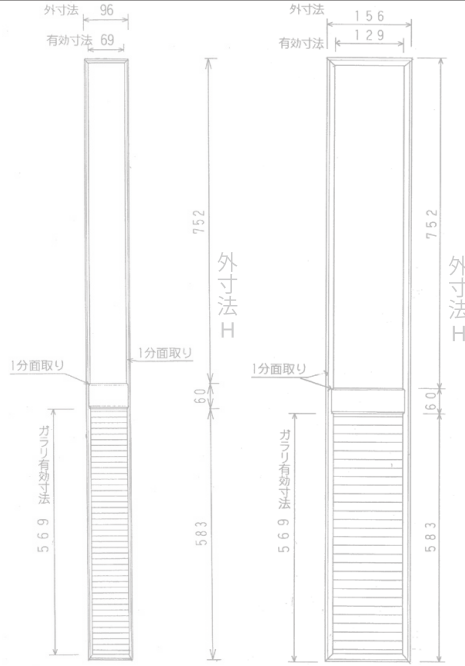

# オリジナル木製ガラリーシリーズ

木製ガラリー グランビア

◇ 1組単位

サイズオーダーできます

■ETG-A3型

■ETG-A5型

◇ インテリアガラリーがワンタッチ  
(両側からはめこむだけです)  
◇ ガラリーとフレームが一体

## 全て廃番となります。

■横断面図

■縦断面図

(約3寸×4尺6寸)

(約5寸×4尺6寸)

品番	材質	外寸法		開口寸法		ガラリー有効寸法		単価 (1組)
		H	W	H	W	H	W	
ETGAG-A3 <small>受注生産品</small>	アガチス材	1395	96	1388	90	569	67	40,200
ETGAG-A5 <small>受注生産品</small>		1395	156	1388	150	569	127	41,600
ETGSP-A3 <small>受注生産品</small>	スプルス材	1395	96	1388	90	569	67	40,200
ETGSP-A5 <small>受注生産品</small>		1395	156	1388	150	569	127	41,600

受注生産品

※品番表記方法

※木製品の為、材料の質・機械調整により多少の誤差がありますのでご了承ください。  
※引き戸用は別注扱いに付き、別注価格となります。

あなただけのオリジナルドアをお作り下さい。  
※ドア・壁等への穴あけは商品到着後にお願い致します。

角型 外壁用

ドア室内用

軒天軒裏用  
ロングタイプ

天井ルーバー