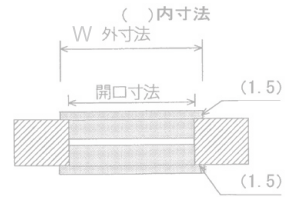

# オリジナル木製ガラリーシリーズ

木製ガラリー グランビア

◇ 1組単位

サイズオーダーできます

■ETG-A3型

■ETG-A5型

◇ インテリアガラリーがワンタッチ  
(両側からはめこむだけです)  
◇ ガラリーとフレームが一体

## 全て廃番となります。

■横断面図

■縦断面図

(約3寸×4尺6寸)

(約5寸×4尺6寸)

品番	材質	外寸法		開口寸法		ガラリー有効寸法		単価 (1組)
		H	W	H	W	H	W	
ETGAG-A3 <small>受注生産品</small>	アガチス材	1395	96	1388	90	569	67	40,200
ETGAG-A5 <small>受注生産品</small>		1395	156	1388	150	569	127	41,600
ETGSP-A3 <small>受注生産品</small>	スプルス材	1395	96	1388	90	569	67	40,200
ETGSP-A5 <small>受注生産品</small>		1395	156	1388	150	569	127	41,600