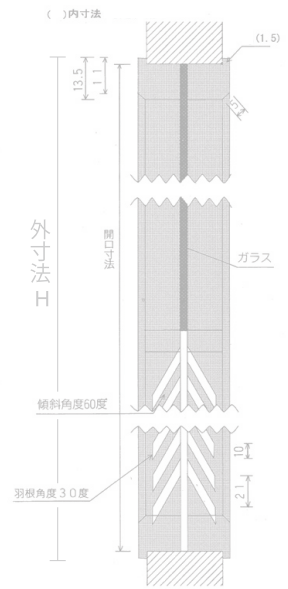

# オリジナル木製ガラリーシリーズ

木製ガラリー グランビア

◇ 1組単位

サイズオーダーできます

■ETG-A3型

■ETG-A5型

◇ インテリアガラリーがワンタッチ  
(両側からはめこむだけです)  
◇ ガラリーとフレームが一体

## 全て廃番となります。

■横断面図

■縦断面図

(約3寸×4尺6寸)

(約5寸×4尺6寸)

品番	材質	外寸法		開口寸法		ガラリー有効寸法		単価 (1組)
		H	W	H	W	H	W	
ETGAG-A3 <small>受注生産品</small>	アガチス材	1395	96	1388	90	569	67	40,200
ETGAG-A5 <small>受注生産品</small>		1395	156	1388	150	569	127	41,600
ETGSP-A3 <small>受注生産品</small>	スプルス材	1395	96	1388	90	569	67	40,200
ETGSP-A5 <small>受注生産品</small>		1395	156	1388	150	569	127	41,600