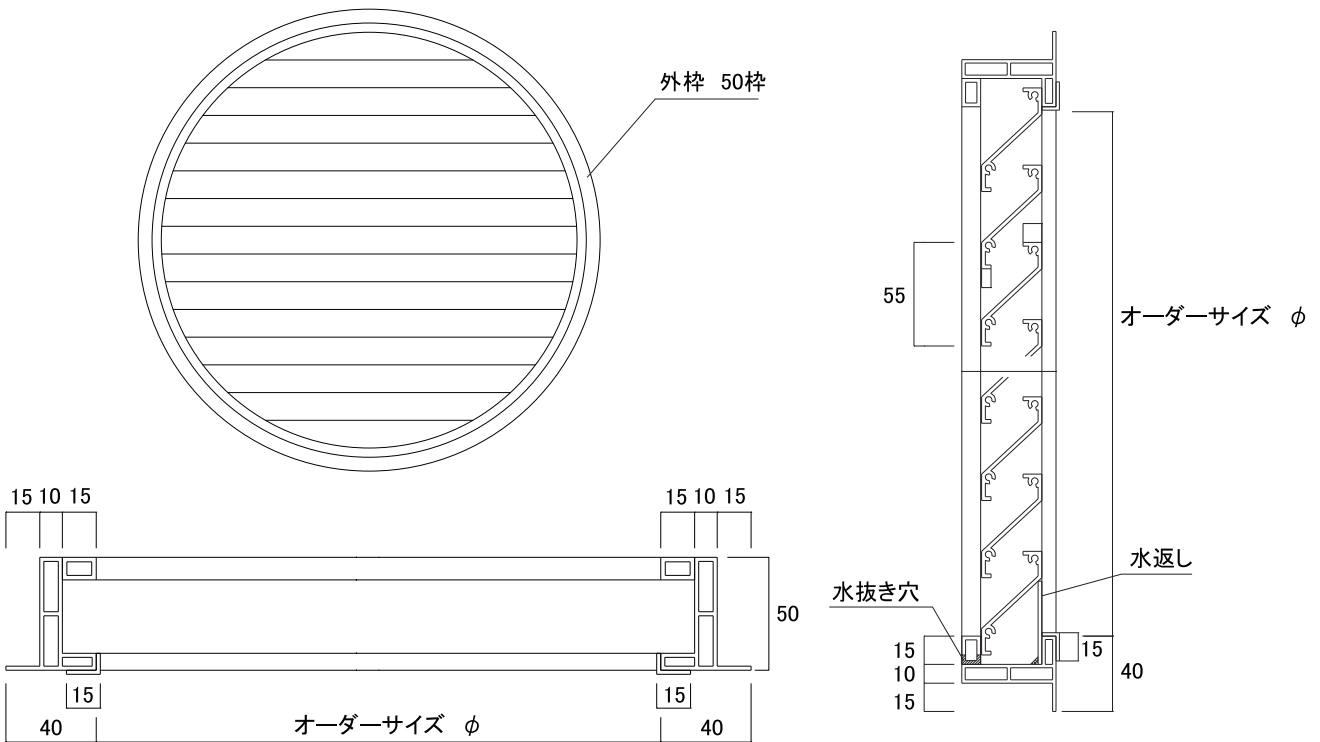

マンモス丸型アルミガラリ **New**

- ◇アルミ製 ◇1500φ(mm)までの特大オーダーサイズ ◇オプション…アミ付
- ◇防火ダンパー無し ◇フード無し

マンモス丸型アルミガラリ 仕様

入数	1個～
価格(税別)	お見積り致します
サイズ(mm)	オーダーサイズ(300～1500φ迄)

オーダーサイズで、1500φまで対応可能な特大丸型アルミガラリです。オプションで、アミ付も可能です。お見積り・お問合せ下さい。

- 材質:アルミ
- 防火ダンパー不可
- フード不可

受注生産

◀ 500φ、50枠 マンモス丸型アルミガラリ ホワイト

品番	カラー	オーダーサイズ	定価	アミ付き
		φ		
MAMMOTH-300-W 受	ホワイト色	300	83,200	97,100
MAMMOTH-450-W 受		450	101,700	115,500
MAMMOTH-600-W 受		600	129,400	143,300
MAMMOTH-1000-W 受		1000	221,800	244,900
MAMMOTH-1500-W 受		1500	397,400	452,800
MAMMOTH-300-B 受	ブラック色	300	83,200	97,100
MAMMOTH-450-B 受		450	101,700	115,500
MAMMOTH-600-B 受		600	129,400	143,300
MAMMOTH-1000-B 受		1000	221,800	244,900
MAMMOTH-1500-B 受		1500	397,400	452,800