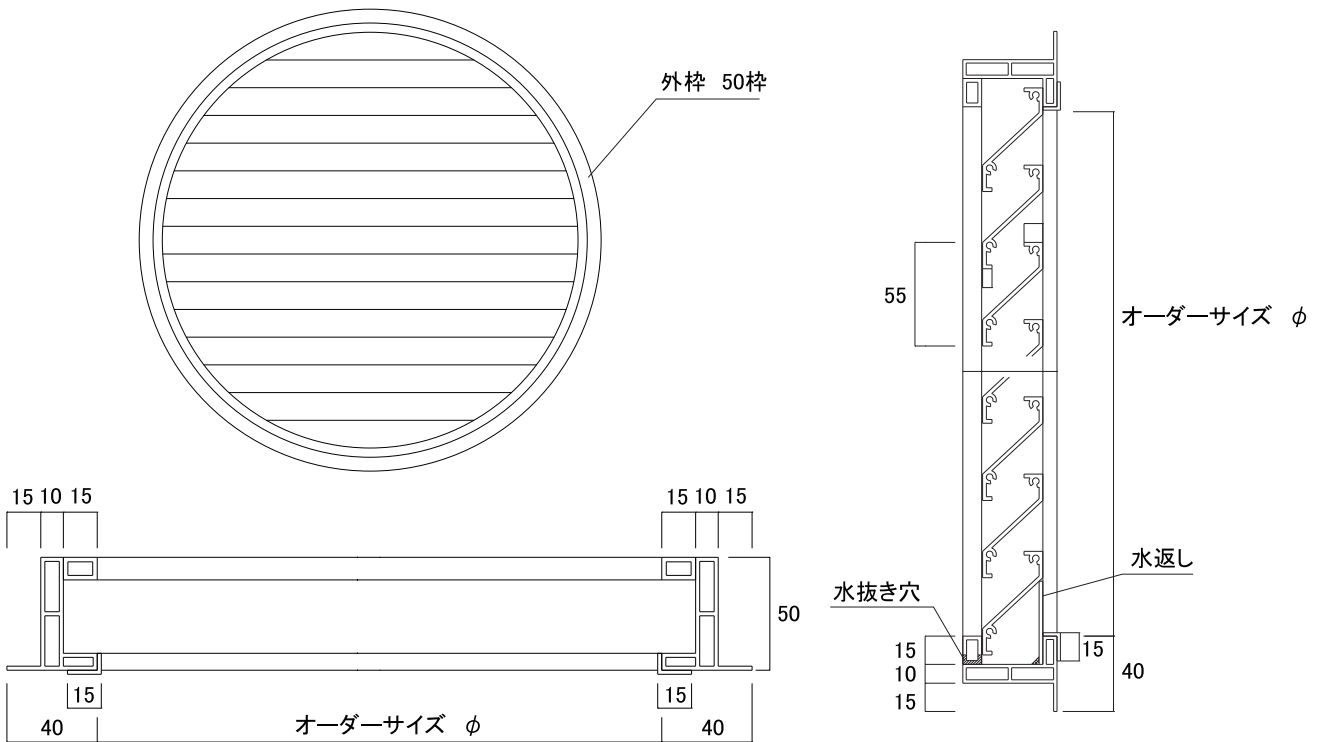

マンモス丸型アルミガラリ **New**

- ◇アルミ製 ◇1500φ(mm)までの特大オーダーサイズ ◇オプション…アミ付、塗装可
- ◇防火ダンパー無し ◇フード無し

マンモス丸型アルミガラリ 仕様

入数	1個～
価格(税別)	お見積り致します
サイズ(mm)	オーダーサイズ(300～1500φ迄)

オーダーサイズで、1500φまで対応可能な特大丸型アルミガラリです。オプションで、アミ付、塗装付も可能です。お見積り・お問合せ下さい。

- 材質:アルミ
- 防火ダンパー不可
- フード不可

受注生産

◀ 500φ、50枠 マンモス丸型アルミガラリ ホワイト

品番	カラー	オーダーサイズ	定価	アミ付き
		φ		
MAMMOTH-300-W 受	ホワイト色	300	75,600	88,200
MAMMOTH-450-W 受		450	92,400	105,000
MAMMOTH-600-W 受		600	117,600	130,200
MAMMOTH-1000-W 受		1000	201,600	222,600
MAMMOTH-1500-W 受		1500	361,200	411,600
MAMMOTH-300-B 受	ブラック色	300	75,600	88,200
MAMMOTH-450-B 受		450	92,400	105,000
MAMMOTH-600-B 受		600	117,600	130,200
MAMMOTH-1000-B 受		1000	201,600	222,600
MAMMOTH-1500-B 受		1500	361,200	411,600