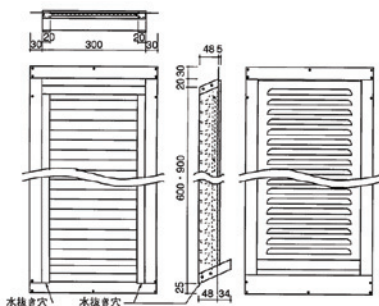

■ 寸法図 (ワイド型)

■ 寸法図 (ワイド型ダンパー付き)

■ 取付参考図

TN-C・TN-CFD マイルド型

◇ 厚膜ウレタン塗装鋼板

受注生産

■ TN-Cマイルド型

品番	色	サイズ	定価 /1枚	入数 /ケース	有効換気面積
TN-Cマイルド 3060	ホワイト ブラウン	300×600	44,300	1枚	367cm ²
TN-Cマイルド 3090	ホワイト ブラウン	300×900	53,100	1枚	544cm ²

■ TN-CFDマイルド型 ダンパー付き

防火ダンパー付

品番	色	サイズ	定価 /1枚	入数 /ケース	有効換気面積
TN-CFDマイルド 3060	ホワイト ブラウン	300×600	70,800	1枚	367cm ²
TN-CFDマイルド 3090	ホワイト ブラウン	300×900	79,700	1枚	544cm ²

■ 寸法図 (マイルド型)

■ 寸法図 (マイルド型ダンパー付き)

■ 取付参考図
