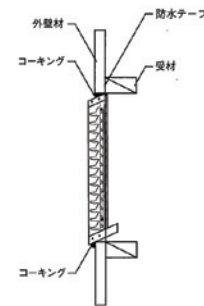

TN-B・TN-BFD ワイド型

◇ 厚膜ウレタン塗装鋼板

受注生産

■ TN-Bワイド型

品番	色	サイズ	定価 /1枚	入数 /ケース	有効換気面積
TN-Bワイド	ホワイト ブラウン	780×410	62,000	1枚	434cm ²

■ TN-BFDワイド型 ダンパー付き

防火ダンパー付

品番	色	サイズ	定価 /1枚	入数 /ケース	有効換気面積
TN-BFDワイド	ホワイト ブラウン	780×410	84,100	1枚	434cm ²

■ 寸法図 (ワイド型)

■ 寸法図 (ワイド型ダンパー付き)

■ 取付参考図

TN-C・TN-CFD マイルド型

◇ 厚膜ウレタン塗装鋼板

受注生産

■ TN-Cマイルド型

品番	色	サイズ	定価 /1枚	入数 /ケース	有効換気面積
TN-Cマイルド 3060	ホワイト ブラウン	300×600	44,300	1枚	367cm ²
TN-Cマイルド 3090	ホワイト ブラウン	300×900	53,100	1枚	544cm ²