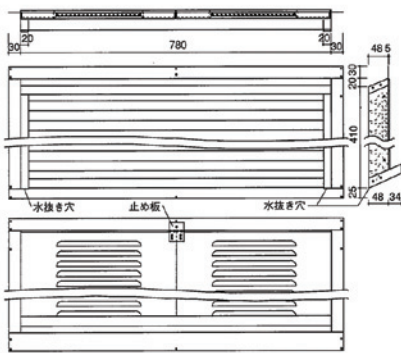

TN-B・TN-BFD ワイド型

◇ 厚膜ウレタン塗装鋼板

受注生産

■ TN-Bワイド型

品番	色	サイズ	定価 /1枚	入数 /ケース	有効換気面積
TN-Bワイド	ホワイト ブラウン	780×410	62,000	1枚	434cm ²

■ TN-BFDワイド型 ダンパー付き

防火ダンパー付

品番	色	サイズ	定価 /1枚	入数 /ケース	有効換気面積
TN-BFDワイド	ホワイト ブラウン	780×410	84,100	1枚	434cm ²

■ 寸法図 (ワイド型)

■ 寸法図 (ワイド型ダンパー付き)

■ 取付参考図

TN-C・TN-CFD マイルド型

◇ 厚膜ウレタン塗装鋼板

受注生産

■ TN-Cマイルド型

品番	色	サイズ	定価 /1枚	入数 /ケース	有効換気面積
TN-Cマイルド 3060	ホワイト ブラウン	300×600	44,300	1枚	367cm ²
TN-Cマイルド 3090	ホワイト ブラウン	300×900	53,100	1枚	544cm ²