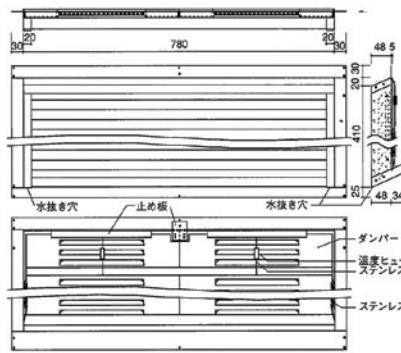

TN-B・TN-BFD ワイド型

◇ 厚膜ウレタン塗装鋼板

受注生産

■ TN-Bワイド型

品番	色	サイズ	定価 /1枚	入数 /ケース	有効換気面積
TN-Bワイド	ホワイト ブラウン	780×410	62,000	1枚	434cm ²

■ TN-BFDワイド型 ダンパー付き

防火ダンパー付

品番	色	サイズ	定価 /1枚	入数 /ケース	有効換気面積
TN-BFDワイド	ホワイト ブラウン	780×410	84,100	1枚	434cm ²

■ 寸法図 (ワイド型)

■ 寸法図 (ワイド型ダンパー付き)

■ 取付参考図

TN-C・TN-CFD マイルド型

◇ 厚膜ウレタン塗装鋼板

受注生産

■ TN-Cマイルド型

品番	色	サイズ	定価 /1枚	入数 /ケース	有効換気面積
TN-Cマイルド 3060	ホワイト ブラウン	300×600	44,300	1枚	367cm ²
TN-Cマイルド 3090	ホワイト ブラウン	300×900	53,100	1枚	544cm ²