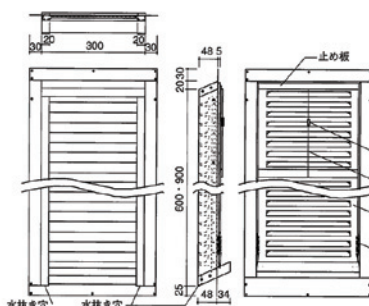

■ 寸法図 (ワイド型)

■ 寸法図 (ワイド型ダンパー付き)

■ 取付参考図

TN-C・TN-CFD マイルド型

◇ 厚膜ウレタン塗装鋼板

受注生産

■ TN-Cマイルド型

品番	色	サイズ	定価 /1枚	入数 /ケース	有効換気面積
TN-Cマイルド 3060	ホワイト ブラウン	300×600	44,300	1枚	367cm ²
TN-Cマイルド 3090	ホワイト ブラウン	300×900	53,100	1枚	544cm ²

■ TN-CFDマイルド型 ダンパー付き

防火ダンパー付

品番	色	サイズ	定価 /1枚	入数 /ケース	有効換気面積
TN-CFDマイルド 3060	ホワイト ブラウン	300×600	70,800	1枚	367cm ²
TN-CFDマイルド 3090	ホワイト ブラウン	300×900	79,700	1枚	544cm ²

■ 寸法図 (マイルド型)

■ 寸法図 (マイルド型ダンパー付き)

■ 取付参考図
