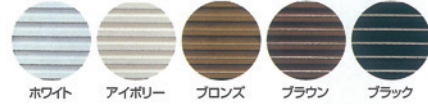

BT-2265 / BT-2265FD

◇ ステンレス製換気ガラリ

受注生産

5色揃っています。

- SUS製
- 静電粉体焼付塗装
- サイズ：220×650 mm
- 有効換気面積：242cm²・ダンパー付242cm²
- 色：5色揃っています

品番	定価
BT-2265	38,200
BT-2265FD	52,600

防火ダンパー付
(BT-2265FDのみ)

BT-35100 / BT-35100FD

◇ ステンレス製換気ガラリ

受注生産

5色揃っています。

- SUS製
- 静電粉体焼付塗装
- サイズ：350×1000 mm
- 有効換気面積：630cm²・ダンパー付469cm²
- 色：5色揃っています

品番	定価
BT-35100	74,400
BT-35100FD	104,000

防火ダンパー付
(BT-35100FDのみ)

BT-4050 / BT-4050FD

◇ ステンレス製換気ガラリ

受注生産

5色揃っています。

- SUS製
- 静電粉体焼付塗装
- サイズ：400×500 mm
- 有効換気面積：320cm²・ダンパー付320cm²
- 色：5色揃っています

品番	定価
BT-4050	44,300
BT-4050FD	63,800

防火ダンパー付
(BT-4050FDのみ)

角型 外壁用

ドア室内用

軒天軒裏用
ロングタイプ