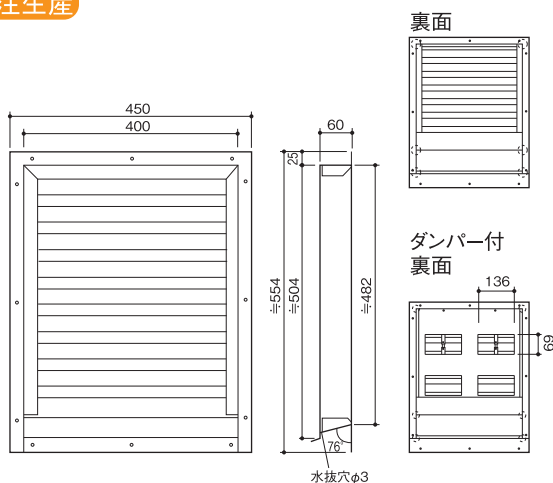

BT-2265 / BT-2265FD

◇ ステンレス製換気ガラリ

受注生産

5色揃っています。

■ SUS製

■ 静電粉体焼付塗装

■ サイズ：220×650 mm

■ 有効換気面積：242cm²・ダンパー付242cm²

■ 静電粉体焼付塗装

■ サイズ：350×1000 mm

■ 有効換気面積：630cm²・ダンパー付469cm²

■ 色：5色揃っています

品番	定価
BT-35100	90,100
BT-35100FD	125,200

防火ダンパー付
(BT-35100FDのみ)

BT-4050 / BT-4050FD

◇ ステンレス製換気ガラリ

受注生産

5色揃っています。

■ SUS製

■ 静電粉体焼付塗装

■ サイズ：400×500 mm

■ 有効換気面積：320cm²・ダンパー付320cm²

■ 色：5色揃っています

品番	定価
BT-4050	53,800
BT-4050FD	77,200