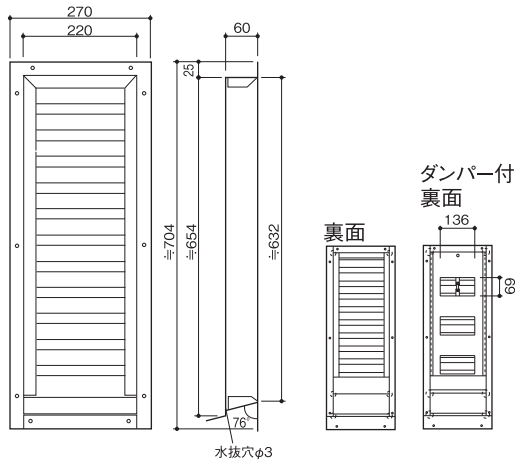

BT-2265 / BT-2265FD

◇ ステンレス製換気ガラリ

受注生産

5色揃っています。

- SUS製
- 静電粉体焼付塗装
- サイズ：220×650 mm
- 有効換気面積：242cm²・ダンパー付242cm²
- 色：5色揃っています

品番	定価
BT-2265	38,200
BT-2265FD	52,600

防火ダンパー付
(BT-2265FDのみ)

BT-35100 / BT-35100FD

◇ ステンレス製換気ガラリ

受注生産

5色揃っています。

- SUS製
- 静電粉体焼付塗装
- サイズ：350×1000 mm
- 有効換気面積：630cm²・ダンパー付469cm²
- 色：5色揃っています

品番	定価
BT-35100	74,400
BT-35100FD	104,000

防火ダンパー付
(BT-35100FDのみ)

BT-4050 / BT-4050FD

◇ ステンレス製換気ガラリ

受注生産

5色揃っています。

- SUS製
- 静電粉体焼付塗装
- サイズ：400×500 mm
- 有効換気面積：320cm²・ダンパー付320cm²
- 色：5色揃っています

品番	定価
BT-4050	44,300
BT-4050FD	63,800

防火ダンパー付
(BT-4050FDのみ)

角型 外壁用

ドア室内用

軒天軒裏用
ロングタイプ