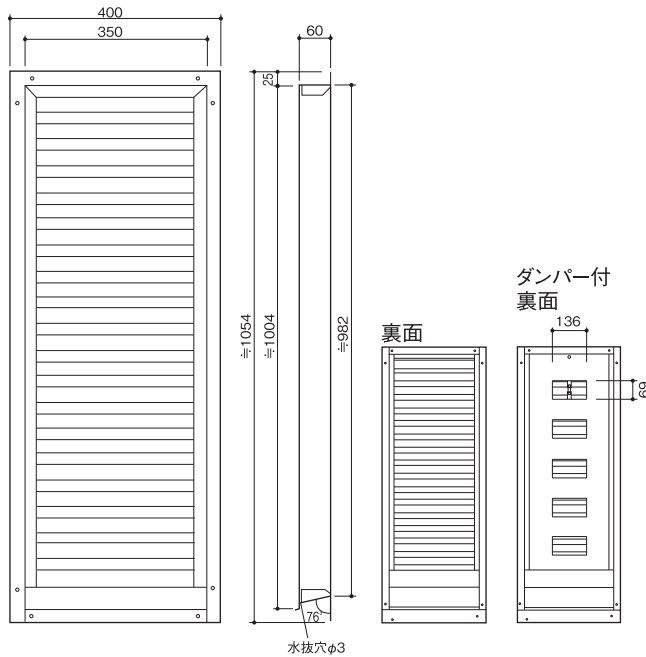

BT-2265 / BT-2265FD

◇ ステンレス製換気ガラリ

受注生産

5色揃っています。

- SUS製
- 静電粉体焼付塗装
- サイズ：220×650 mm
- 有効換気面積：242cm²・ダンパー付242cm²
- 色：5色揃っています

品番	定価
BT-2265	38,200
BT-2265FD	52,600

防火ダンパー付
(BT-2265FDのみ)

BT-35100 / BT-35100FD

◇ ステンレス製換気ガラリ

受注生産

5色揃っています。

- SUS製
- 静電粉体焼付塗装
- サイズ：350×1000 mm
- 有効換気面積：630cm²・ダンパー付469cm²
- 色：5色揃っています

品番	定価
BT-35100	74,400
BT-35100FD	104,000

防火ダンパー付
(BT-35100FDのみ)

BT-4050 / BT-4050FD

◇ ステンレス製換気ガラリ

受注生産

5色揃っています。

- SUS製
- 静電粉体焼付塗装
- サイズ：400×500 mm
- 有効換気面積：320cm²・ダンパー付320cm²
- 色：5色揃っています

品番	定価
BT-4050	44,300
BT-4050FD	63,800

防火ダンパー付
(BT-4050FDのみ)

角型 外壁用

ドア室内用

軒天軒裏用
ロングタイプ