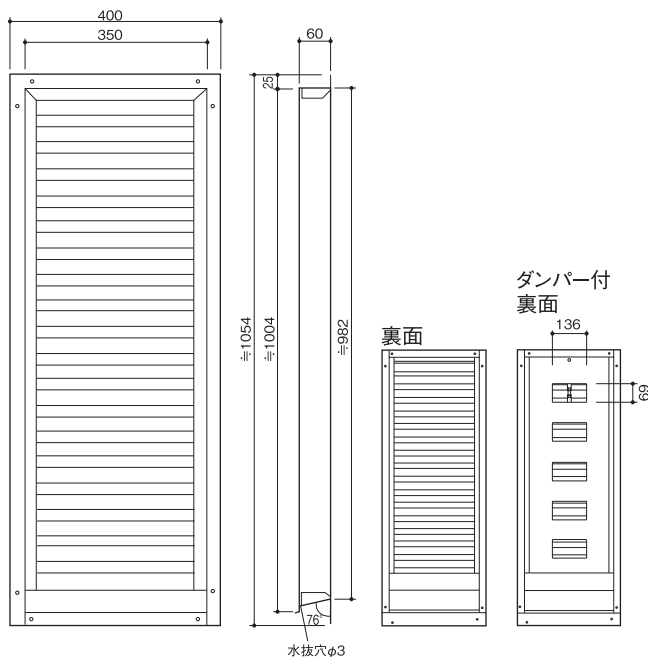

BT-35100 / BT-35100FD

◇ ステンレス製換気ガラリ

受注生産