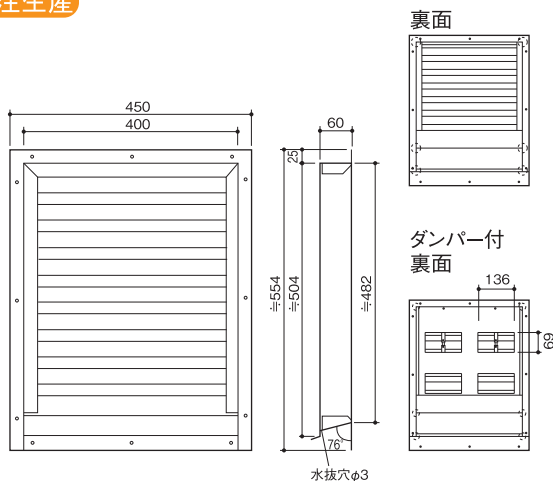

BT-2265 / BT-2265FD

◇ ステンレス製換気ガラリ

受注生産

5色揃っています。

- SUS製
- 静電粉体焼付塗装
- サイズ：220×650 mm
- 有効換気面積：242cm²・ダンパー付242cm²
- 色：5色揃っています

品番	定価
BT-2265	38,200
BT-2265FD	52,600

防火ダンパー付
(BT-2265FDのみ)

BT-35100 / BT-35100FD

◇ ステンレス製換気ガラリ

受注生産

5色揃っています。

- SUS製
- 静電粉体焼付塗装
- サイズ：350×1000 mm
- 有効換気面積：630cm²・ダンパー付469cm²
- 色：5色揃っています

品番	定価
BT-35100	74,400
BT-35100FD	104,000

防火ダンパー付
(BT-35100FDのみ)

BT-4050 / BT-4050FD

◇ ステンレス製換気ガラリ

受注生産

5色揃っています。

- SUS製
- 静電粉体焼付塗装
- サイズ：400×500 mm
- 有効換気面積：320cm²・ダンパー付320cm²
- 色：5色揃っています

品番	定価
BT-4050	44,300
BT-4050FD	63,800

防火ダンパー付
(BT-4050FDのみ)

角型 外壁用

ドア室内用

軒天軒裏用
ロングタイプ