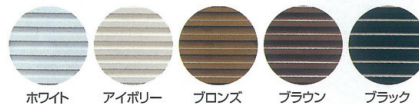

BT-2265 / BT-2265FD

◇ ステンレス製換気ガラリ

受注生産

5色揃っています。

■ SUS製

■ 静電粉体焼付塗装

■ サイズ：220×650 mm

■ 有効換気面積：242cm²・ダンパー付242cm²

■ 色：5色揃っています

品番	定価
BT-2265	45,700
BT-2265FD	63,200

防火ダンパー付
(BT-2265FDのみ)

BT-35100 / BT-35100FD

◇ ステンレス製換気ガラリ

受注生産

5色揃っています。

■ SUS製

■ 静電粉体焼付塗装

■ サイズ：350×1000 mm

■ 有効換気面積：630cm²・ダンパー付469cm²

■ 色：5色揃っています

品番	定価
BT-35100	90,100
BT-35100FD	125,200

防火ダンパー付
(BT-35100FDのみ)

BT-4050 / BT-4050FD

◇ ステンレス製換気ガラリ

受注生産

5色揃っています。

■ SUS製

■ 静電粉体焼付塗装

■ サイズ：400×500 mm

■ 有効換気面積：320cm²・ダンパー付320cm²

■ 色：5色揃っています

品番	定価
BT-4050	53,800
BT-4050FD	77,200