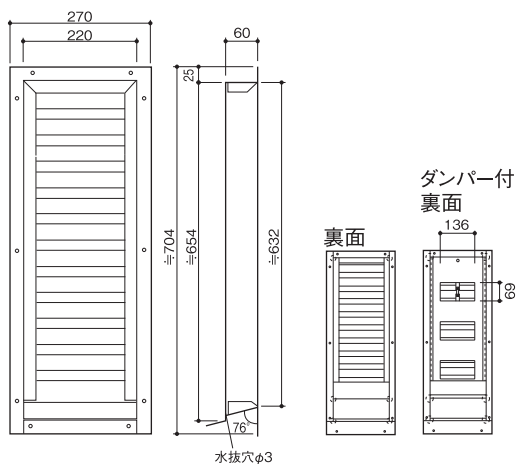

BT-2265 / BT-2265FD

◇ ステンレス製換気ガラリ

受注生産

5色揃っています。

■ SUS製

■ 静電粉体焼付塗装

■ サイズ：220×650 mm

■ 有効換気面積：242cm²・ダンパー付242cm²

■ 静電粉体焼付塗装

■ サイズ：350×1000 mm

■ 有効換気面積：630cm²・ダンパー付469cm²

■ 色：5色揃っています

品番	定価
BT-35100	90,100
BT-35100FD	125,200

防火ダンパー付
(BT-35100FDのみ)

BT-4050 / BT-4050FD

◇ ステンレス製換気ガラリ

受注生産

5色揃っています。

■ SUS製

■ 静電粉体焼付塗装

■ サイズ：400×500 mm

■ 有効換気面積：320cm²・ダンパー付320cm²

■ 色：5色揃っています

品番	定価
BT-4050	53,800
BT-4050FD	77,200