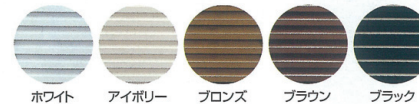

■ 色：5色揃っています

品番	定価
BT-2265	45,700
BT-2265FD	63,200

防火ダンパー付
(BT-2265FDのみ)

BT-35100 / BT-35100FD

◇ ステンレス製換気ガラリ

受注生産

5色揃っています。

■ SUS製

■ 静電粉体焼付塗装

■ サイズ：350×1000 mm

■ 有効換気面積：630cm²・ダンパー付469cm²

■ 色：5色揃っています

品番	定価
BT-35100	90,100
BT-35100FD	125,200

防火ダンパー付
(BT-35100FDのみ)

BT-4050 / BT-4050FD

◇ ステンレス製換気ガラリ

受注生産

5色揃っています。

■ SUS製

■ 静電粉体焼付塗装

■ サイズ：400×500 mm

■ 有効換気面積：320cm²・ダンパー付320cm²

■ 色：5色揃っています

品番	定価
BT-4050	53,800
BT-4050FD	77,200