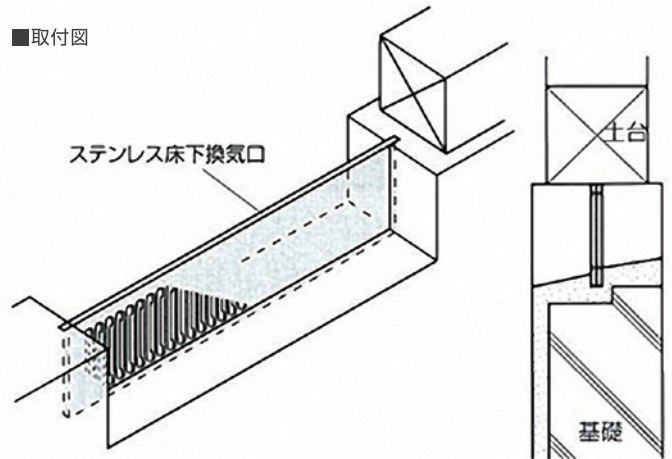

ステンレス床下換気口

IMB-WS4912(ワイドスクリーン)

IMB-YS4912網付

IMB-YS4418網付 / IMB-YSS4418 / IMB-YSS4418網付

用途

● 立上がり基礎コンクリートの外周部に設ける床下換気口です。

特長

- ステンレス製なので美しい仕上がりです。
- IMB-YSS4418はスライド開閉式で、寒冷地での使用に適しています。

使用方法

- (1) 立上がり基礎のコンクリート打設前に開口部を設けます。
- (2) 床下換気口を設置し外下なりに水勾配をつけてモルタル仕上げをします。

注意事項

- 本体端部は鋭利になっておりますのでが防止のため、軍手等をはめて作業を行ってください。
- 現場で防腐・防蟻措置を行う場合は、換気口本体に薬剤が付着しないよう注意してください。腐食や劣化の原因になり、特に開閉式(IMB-YSSタイプ)は開閉不可能になる場合があります。
- 放り投げたり乱暴に取り扱すと破損や変形する恐れがあります。

■ 取付図

角型 外壁用

ドア 室内用

軒天 軒裏用
ロングタイプ

天井ルーバー

床下換気

切妻屋根用 軒裏用
胸形丸型 高型
オーダー型 各種カラー

木製換気口