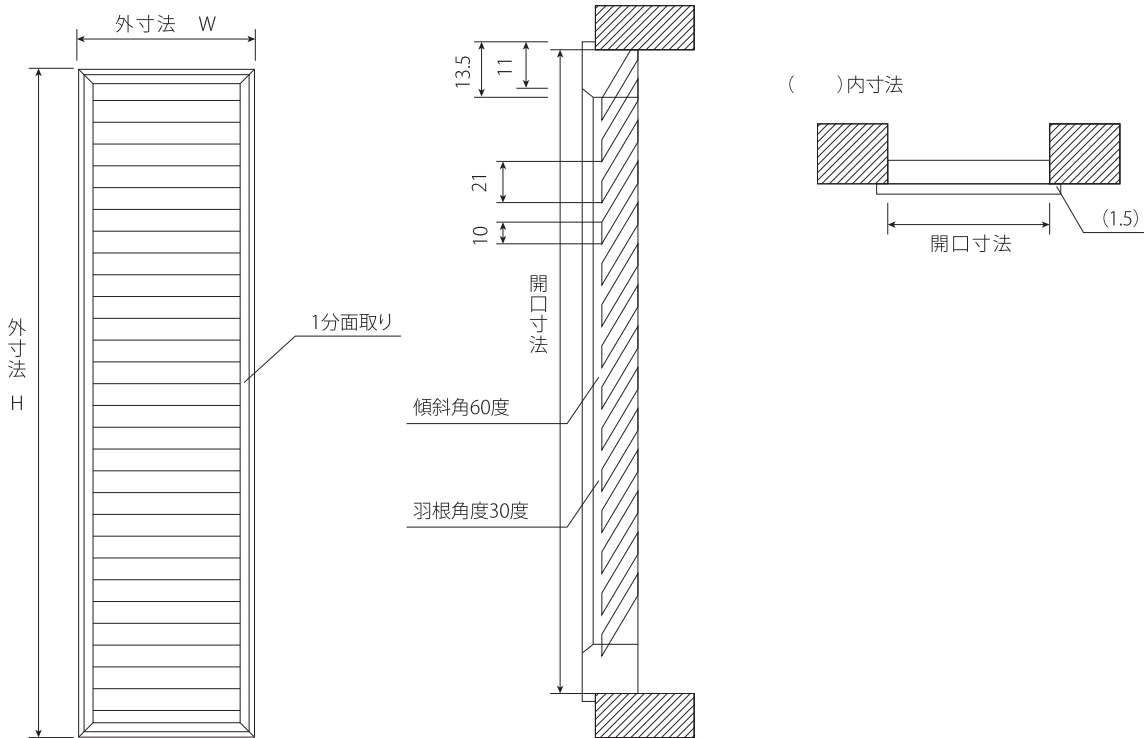

木製ルーバー ノキアル型 **New**

◇材質:スプルース

注意 ・木製品のため、材料の質・機械調整により多少の誤差がありますのでご了承下さい。
 ・ドア、壁等への穴あけは商品到着後 お願い致します。

■横長

■縦長

品番	材質	開口寸法		外寸法		定価
		W	H	W	H	
NKTSP1040	スプルース材	100	400	104	404	5,100
NKTSP1050		100	500	104	504	5,800
NKTSP1060		100	600	104	604	6,800
NKTSP4010		400	100	404	104	4,500
NKTSP5010		500	100	504	104	5,100
NKTSP6010		600	100	604	104	7,200

受注生産品

角型外壁用

ドア室内用

軒天軒裏用
ロングタイプ

天井ルーバー

床下換気

切妻屋根用・軒裏用・
胸形丸型・角型・
オーダー型各種カラー

木製換気口