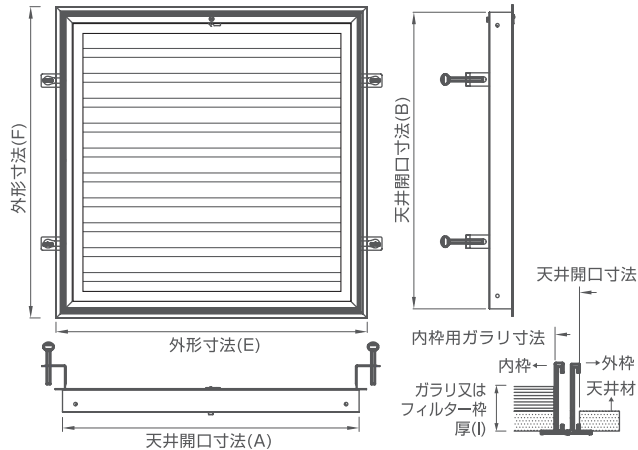

新商品

■寸法表(mm)

型番	天井開口寸法		外形寸法		ガラリ・フィルター厚
	A	B	E	F	
PLK型 300x300	303	303	316	316	3-14
PLK型 450x450	454	454	466	466	3-14
PLK型 600x600	606	606	616	616	3-14

ペリカンガラリ 点検口✳ガラリ (換気口)

天井点検口にガラリ(換気口)が付いた
便利でエコなガラリ付点検口