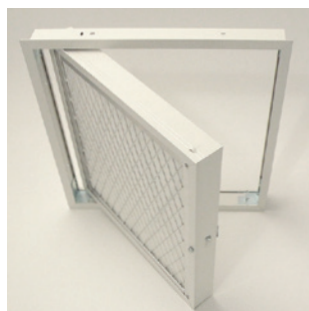

PLK-WTH300-GF
点検口枠:ホワイト、ガラリ:フィルター付