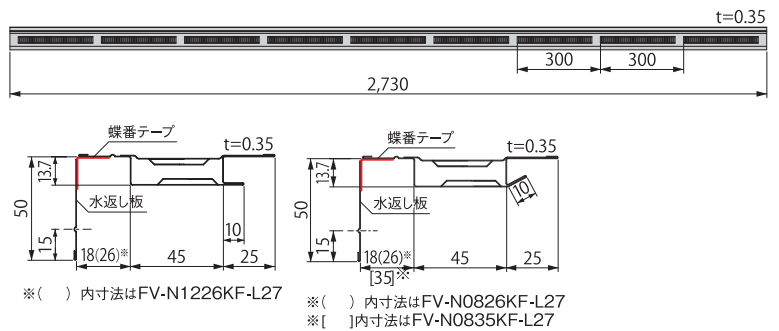

指定軒天材:現場調達

- 繊維混入けい酸カルシウム板(厚さ12mm対応) 大臣認定番号:QF030RS-0170
- スラグせっこう板(厚さ11mm・12mm対応) 大臣認定番号:QF030RS-0172
- 高圧石棉複層板(厚さ12mm対応) 大臣認定番号:QF030RS-0335

指定軒天材	適応軒天厚さ	適応軒の出	吊木施工について
繊維混入けい酸カルシウム板	12mm	100mm~ 1,000mm以下	軒の出が500mmを超える場合は、 吊木の施工が必要。
スラグせっこう板	8mm・11mm・12mm	1,000mm以下	軒の出が500mmを超える場合は、 吊木の施工が必要。 ただし軒の形状が勾配タイプで 野縁を垂木に取付ける場合は不要。
高圧石棉複層板	12mm	100mm~ 2,000mm以下	軒の出が500mmを超える場合は、 吊木の施工が必要。 ただし軒の形状が勾配タイプで 野縁を垂木に取付ける場合は不要。

- 大臣認定番号により適応する軒天材・軒の出に合わせた納まりにしてください。
- 納まり図、下表を参考に大臣認定書の内容に従って施工してください。

- ◎ 本製品は屋根の妻側及び片流れ屋根の水の上側への使用は避けてください。
- ◎ 本製品に塗装しないでください。塗装を施した場合は大臣認定対象外となる可能性があります。
- ◎ 壁の施工に先立ち、軒天を施工(軒天勝ち)してください。
- ◎ 宍糠屋根の勾配軒天での使用や切妻屋根での使用は直線単位の納まりになります。別売のエンドキャップを端部に差し込んで、取り付けてください。
- ◎ 施工の際は、記載の注意書きをご確認いただき、施工説明書に従って施工してください。