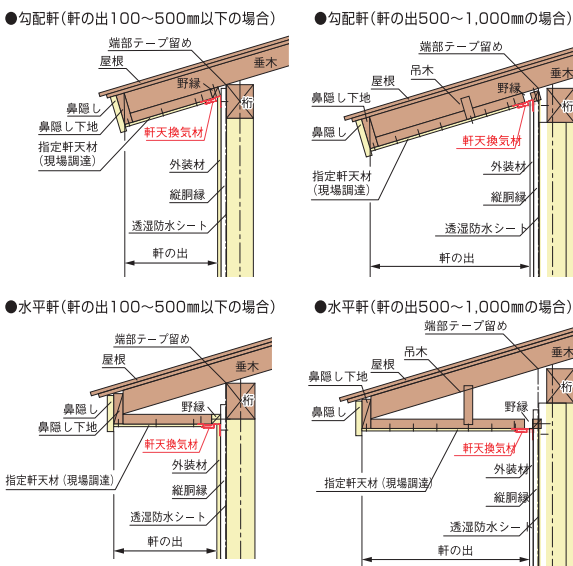

※ご注文はケース単位でお願い致します。(入数:6本/梱包)
※ご注文の際は品番の後に色型番をご記入ください。例)IM-FV-N0818KF-WT
※IM-FV-N12~用の指定軒天材は現場調達願います。

色型番: ホワイト(WT), シルバー(SV), アンバーグレー(AG), シックブラウン(CB), ブラック(BK)

品番	タイプ	適応軒天厚	外装材厚	適用軒天勾配	長さ	入数/ケース	ケース定価	コードNo.
IM-FV-N0818KF-L27-□□	9尺	8mm	14mm	水平軒天のみ	2,730mm	6本	お問い合わせ	FVN0818KFL27-(WT/-SV/-AG/-CB/-BK)
IM-FV-N0826KF-L27-□□			16mm	水平軒天のみ	2,730mm			FVN0826KFL27-(WT/-SV/-AG/-CB/-BK)
IM-FV-N1218KF-L27-□□	9尺	11・12mm	14mm	5寸勾配まで	2,730mm	6本	お問い合わせ	FVN1218KFL27-(WT/-SV/-AG/-CB/-BK)
IM-FV-N1226KF-L27-□□			16mm	4寸勾配まで	2,730mm			FVN1226KFL27-(WT/-SV/-AG/-CB/-BK)

【別売品】壁際タイプ役物

■IM-FV-N0818KF-L27用 カラーGL鋼板(t=0.35mm)

商品名	品番	適用軒天	梱包	ケース定価
出隅	IM-FV-N0818KFS□□	水平軒天用	2個/ケース	お問い合わせ
入隅	IM-FV-N0818KFS□□	水平軒天用	2個/ケース	お問い合わせ
ジョイントカバー	IM-FV-N0818KFJ□□	水平・勾配軒天用	6個/ケース	お問い合わせ
エンドキャップ	IM-FV-N0818KFEC□□	水平・勾配軒天用	左右2個/ケース	お問い合わせ

【別売品】壁際タイプ役物

■IM-FV-N0826KF-L27用 カラーGL鋼板(t=0.35mm)

商品名	品番	適用軒天	梱包	ケース定価
出隅	IM-FV-N0826KFS□□	水平軒天用	2個/ケース	お問い合わせ
入隅	IM-FV-N0826KFS□□	水平軒天用	2個/ケース	お問い合わせ
ジョイントカバー	IM-FV-N0826KFJ□□	水平・勾配軒天用	6個/ケース	お問い合わせ
エンドキャップ	IM-FV-N0826KFEC□□	水平・勾配軒天用	左右2個/ケース	お問い合わせ

【別売品】壁際タイプ役物

■IM-FV-N1218KF-L27用 カラーGL鋼板(t=0.35mm)

商品名	品番	適用軒天	梱包	ケース定価
出隅	IM-FV-N1218KFS□□	水平軒天用	2個/ケース	お問い合わせ
入隅	IM-FV-N1218KFS□□	水平軒天用	2個/ケース	お問い合わせ
ジョイントカバー	IM-FV-N1218KFJ□□	水平・勾配軒天用	6個/ケース	お問い合わせ
エンドキャップ	IM-FV-N1218KFEC□□	水平・勾配軒天用	左右2個/ケース	お問い合わせ

【別売品】壁際タイプ役物

■IM-FV-N1226KF-L27用 カラーGL鋼板(t=0.35mm)

商品名	品番	適用軒天	梱包	ケース定価
出隅	IM-FV-N1226KFS□□	水平軒天用	2個/ケース	お問い合わせ
入隅	IM-FV-N1226KFS□□	水平軒天用	2個/ケース	お問い合わせ
ジョイントカバー	IM-FV-N1226KFJ□□	水平・勾配軒天用	6個/ケース	お問い合わせ
エンドキャップ	IM-FV-N1226KFEC□□	水平・勾配軒天用	左右2個/ケース	お問い合わせ

角型 外壁用
ドア室内用
軒天・軒裏用
ロングタイプ
天井ルーバー
床下換気
切妻屋根用軒裏用
オーダー型各種カラー
木製換気口
丸型換気口
ベントキャップ
クーラーキャップ
ダンパー各種
屋外フード
樹脂製換気口
換気製品
吹出口空調用
ダクトパイプ
床下収納庫