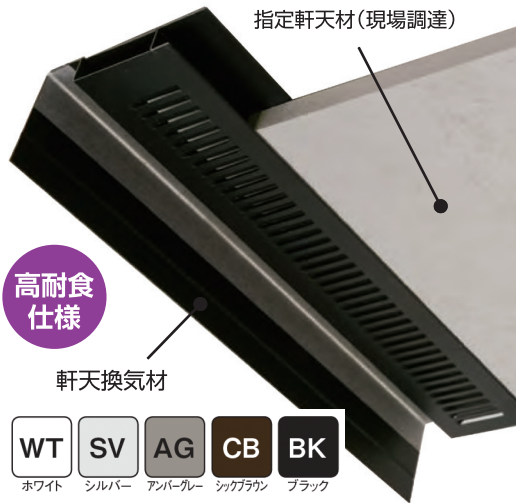

軒天換気材「壁際タイプ」

可動式の水返し付きで水平軒天・勾配軒天
いずれの納まりにも対応

- 30分準耐火性能試験合格※
- 見た目もスッキリ美しく、ムラのない全周換気を実現
- 材質:カラーGL鋼板(高耐食仕様)(t=0.35)
- 有効換気面積:150.5cm²/m

30分準耐火構造認定は、下記軒天換気材と指定軒天材を組み合わせて使用する必要があり、指定軒天材の種類により、認定番号が変わります。

指定軒天材:現場調達

- 繊維混入けい酸カルシウム板(厚さ12mm対応) 大臣認定番号:QF030RS-0170
- スラグせっこう板(厚さ11mm・12mm対応) 大臣認定番号:QF030RS-0172
- 高圧石棉複層板(厚さ12mm対応) 大臣認定番号:QF030RS-0335

指定軒天材	適応軒天厚さ	適応軒の出	吊木施工について
繊維混入けい酸カルシウム板	12mm	100mm~ 1,000mm以下	軒の出が500mmを超える場合は、 吊木の施工が必要。
スラグせっこう板	8mm・11mm・12mm	1,000mm以下	軒の出が500mmを超える場合は、 吊木の施工が必要。 ただし軒の形状が勾配タイプで 野縁を垂木に取付ける場合は不要。
高圧石棉複層板	12mm	100mm~ 2,000mm以下	軒の出が500mmを超える場合は、 吊木の施工が必要。 ただし軒の形状が勾配タイプで 野縁を垂木に取付ける場合は不要。