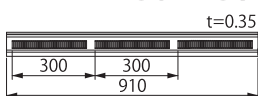

軒天換気材「軒先タイプ」

9Rタイプ

- IM-FV-N08F-L27 ● IM-FV-N12F-L27

3Rタイプ

- IM-FV-N08F-L09 ● IM-FV-N12F-L09

- IM-FV-N08F-L27 ● IM-FV-N12F-L27
- IM-FV-N08F-L09 ● IM-FV-N12F-L09

※ご注文はケース単位でお願い致します。(入数:6本/梱包)

※ご注文の際は品番の後に色型番をご記入ください。例)IM-FV-016FD-WT

指定軒天材厚さ8mm用

品番	指定軒天材(現場調達)	長さ	付属品	入数/ケース	ケース定価	コードNo.
IM-FV-N08F-L27	(スラグせっこう板)厚さ8mm	2,730mm	化粧ビニル66本/ケース	6本	49,400	FVN08FL27 (-WT/-SV/-CB/-BK/-AG)
IM-FV-N08F-L09	(不燃番号:NM-8314・NM-8315)	910mm	化粧ビニル30本/ケース			