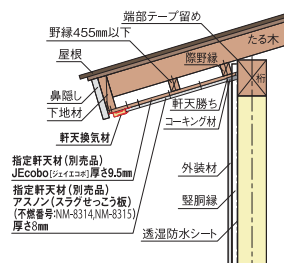

野縁レスで施工性が向上。  
ムラのない換気を実現します。  
有効換気面積 150.5cm<sup>2</sup>/m

- 45分準耐火構造認定品(指定軒天材あり)
- スポット換気として使用可能な3尺タイプもご用意
- 材質:ガルバリウム鋼板(高耐食仕様)(t=0.35)
- 有効換気面積:150.5cm<sup>2</sup>/m
- 色:ホワイト(WT)、シルバー(SV)、シックブラウン(CB)、ブラック(BK)、アンバーグレー(AG)

適応軒の出: 100mm~1,000mm  
(500mm~1,000mmは吊木及び野縁が必要)

指定軒天材:

■(仕上材)スラグせっこう板 [現場調達](#)

大臣認定番号:QF045RS-0181

【勾配納まり図】

軒の出100~500mm以下の場合

軒の出500~1000mm以下の場合

【水平納まり図】