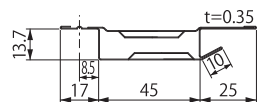

※ご注文はケース単位でお願い致します。(入数:6本/梱包)

※ご注文の際は品番の後に色型番をご記入ください。例)IM-FV-016FD-WT

指定軒天材厚さ8mm用

品番	指定軒天材(現場調達)	長さ	付属品	入数/ケース	ケース定価	コードNo.	
IM-FV-N08F-L27	(スラグせっこう板)厚さ8mm	2,730mm	化粧ビニル66本/ケース	6本	49,400	FVN08FL27 (-WT/-SV/-CB/-BK/-AG)	
IM-FV-N08F-L09	(不燃番号:NM-8314・NM-8315)	910mm	化粧ビニル30本/ケース				FVN08FL09 (-WT/-SV/-CB/-BK/-AG)

【別売品】役物IM-FV-N08F-L27・IM-FV-N08F-L09対応

商品名	品番	入数/ケース	ケース定価	コードNo.	
出隅	水平	IM-FV-N08FSD	2個/ケース	4,500	FVN08FSD (-WT/-SV/-CB/-BK/-AG)
入隅	軒天用	IM-FV-N08FSI	2個/ケース	4,500	FVN08FSI (-WT/-SV/-CB/-BK/-AG)
ジョイントカバー	水平・勾配	IM-FV-N08FJC	6個/ケース	5,500	FVN08FJC (-WT/-SV/-CB/-BK/-AG)
エンドキャップ	軒天兼用	IM-FV-N08FEC	4個入(左右x2セット)/ケース	5,600	FVN08FEC (-WT/-SV/-CB/-BK/-AG)

指定軒天材厚さ11mm・12mm用

品番	指定軒天材(現場調達)	長さ	付属品	入数/ケース	ケース定価	コードNo.	
IM-FV-N12F-L27	(スラグせっこう板)厚さ11mm・12mm	2,730mm	化粧ビニル66本/ケース	6本	49,400	FVN12FL27 (-WT/-SV/-CB/-BK/-AG)	
IM-FV-N12F-L09	(不燃番号:NM-8314・NM-8315)	910mm	化粧ビニル30本/ケース				FVN12FL09 (-WT/-SV/-CB/-BK/-AG)

【別売品】役物IM-FV-N12F-L27・IM-FV-N12F-L09対応

商品名	品番	入数/ケース	ケース定価	コードNo.	
出隅	水平	IM-FV-N12FSD	2個/ケース	4,500	FVN12FSD (-WT/-SV/-CB/-BK/-AG)
入隅	軒天用	IM-FV-N12FSI	2個/ケース	4,500	FVN12FSI (-WT/-SV/-CB/-BK/-AG)
ジョイントカバー	水平・勾配	IM-FV-N12FJC	6個/ケース	5,500	FVN12FJC (-WT/-SV/-CB/-BK/-AG)
エンドキャップ	軒天兼用	IM-FV-N12FEC	4個入(左右x2セット)/ケース	5,600	FVN12FEC (-WT/-SV/-CB/-BK/-AG)

野縁レスで施工性が向上。
ムラのない換気を実現します。
有効換気面積 150.5cm²/m

- 45分準耐火構造認定品(指定軒天材あり)
- スポット換気として使用可能な3尺タイプもご用意
- 材質:ガルバリウム鋼板(高耐食仕様)(t=0.35)
- 有効換気面積:150.5cm²/m
- 色:ホワイト(WT)、シルバー(SV)、シックブラウン(CB)、ブラック(BK)、アンバーグレー(AG)

適応軒の出: 100mm~1,000mm
(500mm~1,000mmは吊木及び野縁が必要)

指定軒天材:

■(仕上材)スラグせっこう板 [現場調達](#)

大臣認定番号:QF045RS-0181