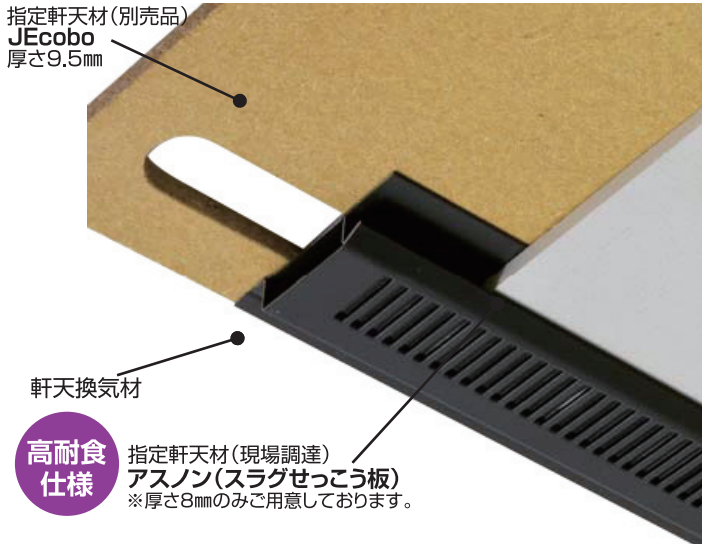

軒天換気材「軒先タイプ」