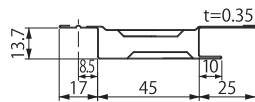

※ご注文はケース単位でお願い致します。(入数:6本/梱包)

※ご注文の際は品番の後に色型番をご記入ください。例)IM-FV-016FD-WT

指定軒天材厚さ8mm用

品番	指定軒天材(現場調達)	長さ	付属品	入数/ケース	ケース定価	コードNo.	
IM-FV-N08F-L27	(スラグせっこう板)厚さ8mm	2,730mm	化粧ビニル66本/ケース	6本	49,400	FVN08FL27 (-WT/-SV/-CB/-BK/-AG)	
IM-FV-N08F-L09	(不燃番号:NM-8314・NM-8315)	910mm	化粧ビニル30本/ケース				FVN08FL09 (-WT/-SV/-CB/-BK/-AG)

【別売品】役物IM-FV-N08F-L27・IM-FV-N08F-L09対応

商品名	品番	入数/ケース	ケース定価	コードNo.	
出隅	水平	IM-FV-N08FSD	2個/ケース	4,500	FVN08FSD (-WT/-SV/-CB/-BK/-AG)
入隅	軒天用	IM-FV-N08FSI	2個/ケース	4,500	FVN08FSI (-WT/-SV/-CB/-BK/-AG)
ジョイントカバー	水平・勾配	IM-FV-N08FJC	6個/ケース	5,500	FVN08FJC (-WT/-SV/-CB/-BK/-AG)
エンドキャップ	軒天兼用	IM-FV-N08FEC	4個入(左右x2セット)/ケース	5,600	FVN08FEC (-WT/-SV/-CB/-BK/-AG)

指定軒天材厚さ11mm・12mm用

品番	指定軒天材(現場調達)	長さ	付属品	入数/ケース	ケース定価	コードNo.	
IM-FV-N12F-L27	(スラグせっこう板)厚さ11mm・12mm	2,730mm	化粧ビニル66本/ケース	6本	49,400	FVN12FL27 (-WT/-SV/-CB/-BK/-AG)	
IM-FV-N12F-L09	(不燃番号:NM-8314・NM-8315)	910mm	化粧ビニル30本/ケース				FVN12FL09 (-WT/-SV/-CB/-BK/-AG)

【別売品】役物IM-FV-N12F-L27・IM-FV-N12F-L09対応

商品名	品番	入数/ケース	ケース定価	コードNo.	
出隅	水平	IM-FV-N12FSD	2個/ケース	4,500	FVN12FSD (-WT/-SV/-CB/-BK/-AG)
入隅	軒天用	IM-FV-N12FSI	2個/ケース	4,500	FVN12FSI (-WT/-SV/-CB/-BK/-AG)
ジョイントカバー	水平・勾配	IM-FV-N12FJC	6個/ケース	5,500	FVN12FJC (-WT/-SV/-CB/-BK/-AG)
エンドキャップ	軒天兼用	IM-FV-N12FEC	4個入(左右x2セット)/ケース	5,600	FVN12FEC (-WT/-SV/-CB/-BK/-AG)

野縁レスで施工性が向上。
ムラのない換気を実現します。
有効換気面積 150.5cm²/m

- 45分準耐火構造認定品(指定軒天材あり)
- スポット換気として使用可能な3尺タイプもご用意
- 材質:ガルバリウム鋼板(高耐食仕様)(t=0.35)
- 有効換気面積:150.5cm²/m
- 色:ホワイト(WT)、シルバー(SV)、シックブラウン(CB)、ブラック(BK)、アンバーグレー(AG)

適応軒の出: 100mm~1,000mm
(500mm~1,000mmは吊木及び野縁が必要)

指定軒天材:

■(仕上材)スラグせっこう板 [現場調達](#)

大臣認定番号:QF045RS-0181