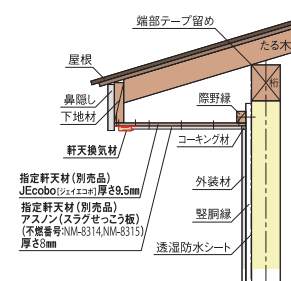

【水平納まり図】

軒の出100~500mm以下の場合