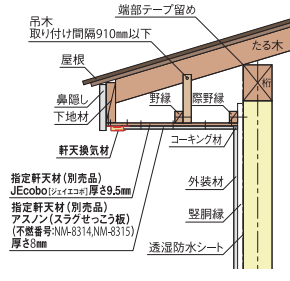

軒の出500~1000mm以下の場合