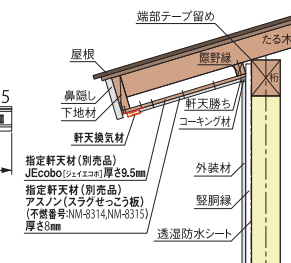

野縁レスで施工性が向上。  
ムラのない換気を実現します。  
有効換気面積 150.5cm<sup>2</sup>/m

- 45分準耐火構造認定品(指定軒天材あり)
- スポット換気として使用可能な3尺タイプもご用意
- 材質:ガルバリウム鋼板(高耐食仕様)(t=0.35)
- 有効換気面積:150.5cm<sup>2</sup>/m
- 色:ホワイト(WT)、シルバー(SV)、シックブラウン(CB)、ブラック(BK)、アンバーグレー(AG)

適応軒の出: 100mm~1,000mm  
(500mm~1,000mmは吊木及び野縁が必要)

指定軒天材:

■(仕上材)スラグせっこう板 [現場調達](#)

大臣認定番号:QF045RS-0181

【勾配納まり図】

軒の出100~500mm以下の場合

軒の出500~1000mm以下の場合

【水平納まり図】