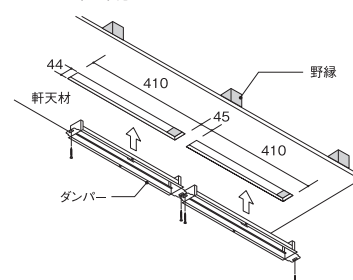

■開口寸法/44×410 mm(2ヶ所) ダンパー(FD)付