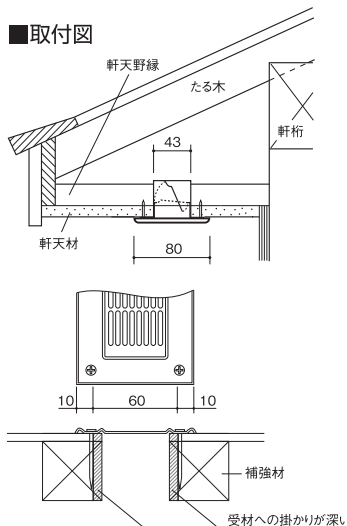

■取付図

品番	定価
B80-LN	3,700
B80-LNFD	15,200