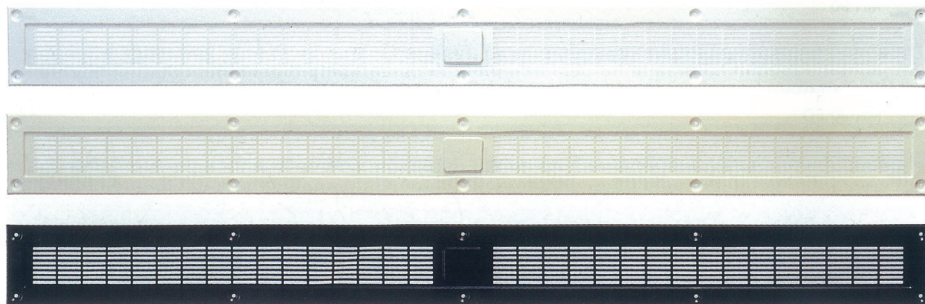

角型 外壁用

ドア室内用

軒天軒裏用
ロングタイプ

天井ルーバー

床下換気

切妻屋根用 軒裏用
オーダー型各種カラー

木製換気口

丸型換気口、
ベントキャップ

クーラーキャップ
ダンパー各種

屋外フード

樹脂製換気口

モーター付
換気製品

吹出口空調用

ダクトタイプ
ホース他

点検口、
床下収納庫

● スリムなデザインで、出の小さい軒にも容易に取付けることができます。
受材への掛かりが深くビスの打ちやすいタイプです。

【用途】

・軒天井に取付ける換気金物です。

【特徴】

- ・受材部分へのビスの取付が簡単です。
- ・ビスで取付けた時、グリルの歪みがありません。
- ・本体グリル部通気穴が小さいので虫等の侵入を防ぎます。
- ・軒の出が小さい場合は特に有効です。
- ・カラーは3色ご用意。デザインに合わせてお選び下さい。
- ・防火ダンパー(FD)付もご用意。

【使用方法】

グリルのみも、ダンパー付も、軒天材を仕上げた後に、付属のステンレスカラービスで取付けます。

—注意事項—

設置後、通気によりグリルの表面に汚れが目立ち始めたら、クリーナー等を使用し布でお拭き取りください。また、可能な限り汚れが目立ちにくいブラック色がおすすめです。

ダンパー付のみ

防火構造・準耐火構造の軒裏に使用する場合は、認定を受けた仕様どおりに施工してください。詳しくは認定書をご確認ください。

3色揃っています。

B80-LN / B80-LNFD

◇ ロング軒裏換気口

防火ダンパー付
(B80-LNFDのみ)