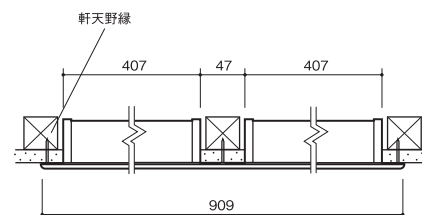

■取付図

品番	定価
B80-LN	3,700
B80-LNFD	15,200