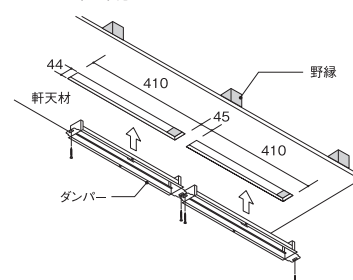

### ◇ ロング軒裏換気口

防火ダンパー付  
(B80-LNFDのみ)

72℃を超えると温度ヒューズが作動し、ダンパーが開きます。

- 材質 : グリル/SUS製  
ダンパー/電気亜鉛メッキ鋼板
- 表面処理 : グリル下地/カチオン電着塗装  
仕上げ/アクリル焼付塗装  
ダンパー/カチオン電着塗装
- 付属品 : グリル/ステンレスカラービス×10本  
ダンパー/スチールメッキビス×4本
- サイズ(外寸法) : H80×W909 mm
- 有効換気面積 : 165.4cm<sup>2</sup>(※ダンパー付も同様です。)
- カラー : 全3色

### ■開口寸法/44×867 mm グリルのみ(ダンパー(FD)なし)

### ■開口寸法/44×410 mm(2ヶ所) ダンパー(FD)付