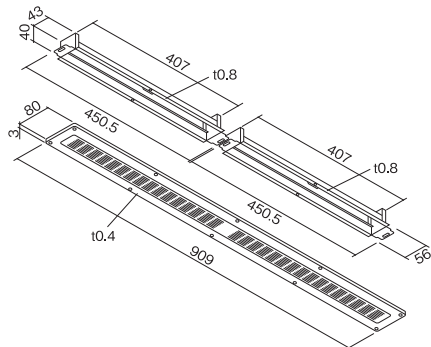

角型 外壁用

ドア室内用

軒天軒裏用
ロングタイプ

天井ルーバー

床下換気

切妻屋根用軒裏用
オーダertype各種カラー

木製換気口

丸型換気口、
ベントキャップ

クーラーキャップ
ダンパー各種

屋外フード

樹脂製換気口

モーター付
換気製品

吹出口空調用

ダクトタイプ
ホース他

点検口、
床下収納庫

● スリムなデザインで、出の小さい軒にも容易に取付けることができます。
受材への掛かりが深くビスの打ちやすいタイプです。

【用途】

・軒天井に取付ける換気金物です。

【特徴】

- ・受材部分へのビスの取付が簡単です。
- ・ビスで取付けた時、グリルの歪みがありません。
- ・本体グリル部通気穴が小さいので虫等の侵入を防ぎます。
- ・軒の出が小さい場合は特に有効です。
- ・カラーは3色ご用意。デザインに合わせてお選び下さい。
- ・防火ダンパー(FD)付もご用意。

【使用方法】

グリルのみ、ダンパー付も、軒天材を仕上げた後に、付属のステンレスカラービスで取付けます。

—注意事項—

設置後、通気によりグリルの表面に汚れが目立ち始めたら、クリーナー等を使用し布でお拭き取りください。また、可能な限り汚れが目立ちにくいブラック色がおすすめです。

ダンパー付のみ

防火構造・準耐火構造の軒裏に使用する場合は、認定を受けた仕様どおりに施工してください。詳しくは認定書をご確認ください。

3色揃っています。

B80-LN / B80-LNFD

◇ ロング軒裏換気口

防火ダンパー付
(B80-LNFDのみ)

72℃を超えると温度ヒューズが作動し、ダンパーが開きます。

- ■材質 : グリル/SUS製
  ダンパー/電気亜鉛メッキ鋼板
- ■表面処理 : グリル下地/カチオン電着塗装
  仕上げ/アクリル焼付塗装
  ダンパー/カチオン電着塗装
- ■付属品 : グリル/ステンレスカラービス×10本
  ダンパー/スチールメッキビス×4本
- ■サイズ(外寸法) : H80×W909 mm
- ■有効換気面積 : 165.4cm²(※ダンパー付も同様です。)
- ■カラー : 全3色

■開口寸法/44×867 mm グリルのみ(ダンパー(FD)なし)

■開口寸法/44×410 mm(2ヶ所) ダンパー(FD)付

■仕様図

■取付図

品番	定価
B80-LN	3,700
B80-LNFD	15,200