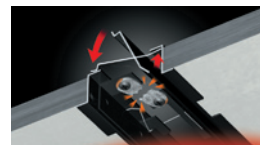

防火ダンパー付
(B80-LNFDのみ)

72℃を超えると温度ヒューズが作動し、ダンパーが開きます。

- ■材質 : グリル/SUS製
  ダンパー/電気亜鉛メッキ鋼板
- ■表面処理 : グリル下地/カチオン電着塗装
  仕上げ/アクリル焼付塗装
  ダンパー/カチオン電着塗装
- ■付属品 : グリル/ステンレスカラービス×10本
  ダンパー/スチールメッキビス×4本
- ■サイズ(外寸法) : H80×W909 mm
- ■有効換気面積 : 165.4cm²(※ダンパー付も同様です。)
- ■カラー : 全3色