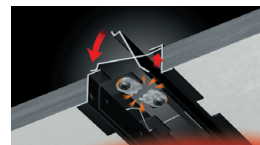

クーラーキャップ
ダンパー各種

屋外フード

樹脂製換気口

モーター付
換気製品

吹出口空調用

ダクトタイプ
ホース他

点検口、
床下収納庫

● スリムなデザインで、出の小さい軒にも容易に取付けることができます。
受材への掛かりが深くビスの打ちやすいタイプです。

【用途】

・軒天井に取付ける換気金物です。

【特徴】

- ・受材部分へのビスの取付が簡単です。
- ・ビスで取付けた時、グリルの歪みがありません。
- ・本体グリル部通気穴が小さいので虫等の侵入を防ぎます。
- ・軒の出が小さい場合は特に有効です。
- ・カラーは3色ご用意。デザインに合わせてお選び下さい。
- ・防火ダンパー(FD)付もご用意。

【使用方法】

グリルのみも、ダンパー付も、軒天材を仕上げた後に、付属のステンレスカラービスで取付けます。

—注意事項—

設置後、通気によりグリルの表面に汚れが目立ち始めたら、クリーナー等を使用し布でお拭き取りください。また、可能な限り汚れが目立ちにくいブラック色がおすすめです。

ダンパー付のみ

防火構造・準耐火構造の軒裏に使用する場合は、認定を受けた仕様どおりに施工してください。詳しくは認定書をご確認ください。

3色揃っています。

B80-LN / B80-LNFD

◇ ロング軒裏換気口

防火ダンパー付
(B80-LNFDのみ)

72℃を超えると温度ヒューズが作動し、ダンパーが開きます。

- 材質 : グリル/SUS製
ダンパー/電気亜鉛メッキ鋼板
- 表面処理 : グリル下地/カチオン電着塗装
仕上げ/アクリル焼付塗装
ダンパー/カチオン電着塗装
- 付属品 : グリル/ステンレスカラービス×10本
ダンパー/スチールメッキビス×4本
- サイズ(外寸法) : H80×W909 mm
- 有効換気面積 : 165.4cm²(※ダンパー付も同様です。)
- カラー : 全3色