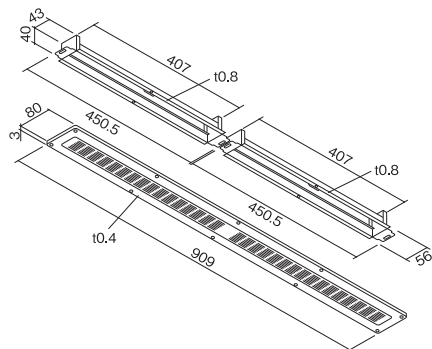

72℃を超えると温度ヒューズが作動し、ダンパーが開きます。

- 材質 : グリル/SUS製
ダンパー/電気亜鉛メッキ鋼板
- 表面処理 : グリル下地/カチオン電着塗装
仕上げ/アクリル焼付塗装
ダンパー/カチオン電着塗装
- 付属品 : グリル/ステンレスカラービス×10本
ダンパー/スチールメッキビス×4本
- サイズ(外寸法) : H80×W909 mm
- 有効換気面積 : 165.4cm²(※ダンパー付も同様です。)
- カラー : 全3色

■開口寸法/44×867 mm グリルのみ(ダンパー(FD)なし)

■開口寸法/44×410 mm(2ヶ所) ダンパー(FD)付

■仕様図

■取付図

品番	定価
B80-LN	4,600
B80-LNFD	17,600