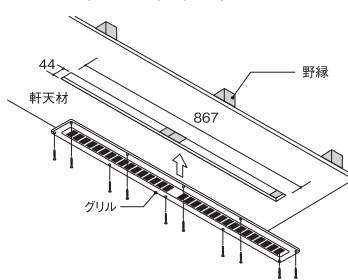

### ■開口寸法/44×867 mm グリルのみ(ダンパー(FD)なし)

### ■開口寸法/44×410 mm(2ヶ所) ダンパー(FD)付