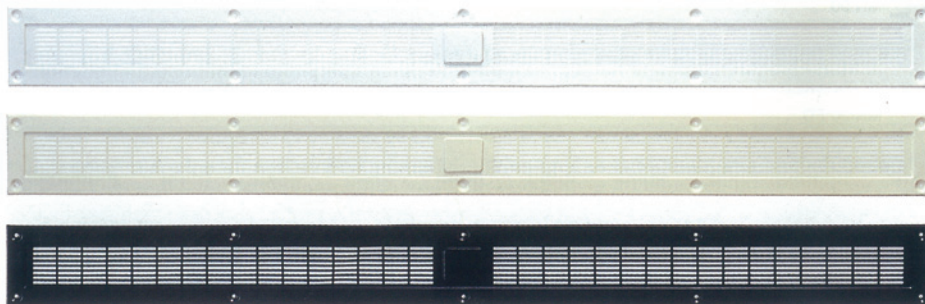

B80-LN / B80-LNFD

◇ ロング軒裏換気口

防火ダンパー付
(B80-LNFDのみ)

72℃を超えると温度ヒューズが作動し、ダンパーが開きます。

- ■材質 : グリル/SUS製
  ダンパー/電気亜鉛メッキ鋼板
- ■表面処理 : グリル下地/カチオン電着塗装
  仕上げ/アクリル焼付塗装
  ダンパー/カチオン電着塗装
- ■付属品 : グリル/ステンレスカラービス×10本
  ダンパー/スチールメッキビス×4本
- ■サイズ(外寸法) : H80×W909 mm
- ■有効換気面積 : 165.4cm²(※ダンパー付も同様です。)
- ■カラー : 全3色