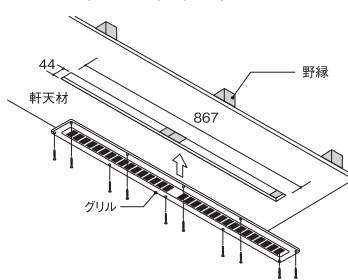

■開口寸法/44×867 mm グリルのみ(ダンパー(FD)なし)