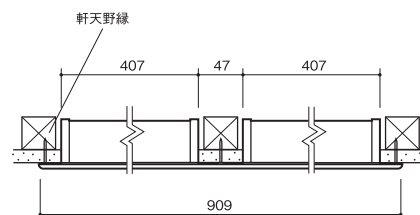

■開口寸法/44×867 mm グリルのみ(ダンパー(FD)なし)

■開口寸法/44×410 mm(2ヶ所) ダンパー(FD)付

■仕様図

■取付図

品番	定価
B80-LN	4,600
B80-LNFD	17,600