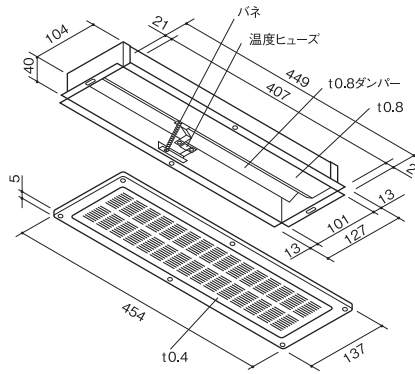

防火ダンパー付  
(BLN-225WFDのみ)

品番	定価
BLN-225W	4,700
BLN-225WFD	16,000

BLN-137S / BLN-137SFD

◇ 軒裏換気口

ホワイト

アイボリー

ブラック

- 材質 : グリル/SUS製  
 ダンパー/電気亜鉛メッキ鋼板
- 表面処理 : グリル/静電粉体焼付塗装  
 ダンパー/カチオン電着塗装
- 付属品 : グリル/ステンレスカラービス×6本  
 ダンパー/スチールメッキビス×2本
- サイズ(外寸法) : H137×W454 mm
- 有効換気面積 : 155.1cm<sup>2</sup>(※ダンパー付も同様です。)
- カラー : 全3色