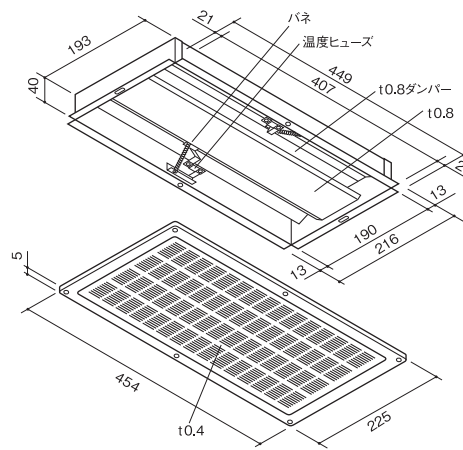

ダクトタイプ  
ホース他

点検口、  
床下収納庫

BLN-225W / BLN-225WFD

◇ 軒裏換気口

ホワイト

アイボリー

ブラック

- 材質 : グリル/SUS製  
 ダンパー/電気亜鉛メッキ鋼板
- 表面処理 : グリル/静電粉体焼付塗装  
 ダンパー/カチオン電着塗装
- 付属品 : グリル/ステンレスカラービス×6本  
 ダンパー/スチールメッキビス×2本
- サイズ(外寸法) : H225×W454 mm
- 有効換気面積 : 310.2cm<sup>2</sup>(※ダンパー付も同様です。)
- カラー : 全3色