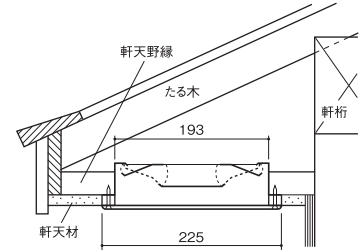

ダクトタイプ  
ホース他

点検口、  
床下収納庫

BLN-225W / BLN-225WFD

◇ 軒裏換気口

ホワイト

アイボリー

ブラック

- 材質 : グリル/SUS製  
 ダンパー/電気亜鉛メッキ鋼板
- 表面処理 : グリル/静電粉体焼付塗装  
 ダンパー/カチオン電着塗装
- 付属品 : グリル/ステンレスカラービス×6本  
 ダンパー/スチールメッキビス×2本
- サイズ(外寸法) : H225×W454 mm
- 有効換気面積 : 310.2cm<sup>2</sup>(※ダンパー付も同様です。)
- カラー : 全3色