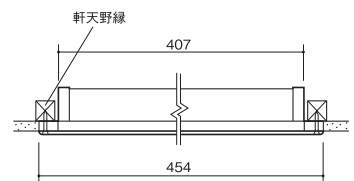

防火ダンパー付  
(BLN-225WFDのみ)

品番	定価
BLN-225W	4,700
BLN-225WFD	16,000

BLN-137S / BLN-137SFD

◇ 軒裏換気口

ホワイト

アイボリー

ブラック

- 材質 : グリル/SUS製  
 ダンパー/電気亜鉛メッキ鋼板
- 表面処理 : グリル/静電粉体焼付塗装  
 ダンパー/カチオン電着塗装
- 付属品 : グリル/ステンレスカラービス×6本  
 ダンパー/スチールメッキビス×2本
- サイズ(外寸法) : H137×W454 mm
- 有効換気面積 : 155.1cm<sup>2</sup>(※ダンパー付も同様です。)
- カラー : 全3色