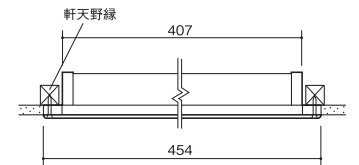

ダクトタイプ  
ホース他

点検口、  
床下収納庫

BLN-225W / BLN-225WFD

◇ 軒裏換気口

ホワイト

アイボリー

ブラック

- 材質 : グリル/SUS製  
 ダンパー/電気亜鉛メッキ鋼板
- 表面処理 : グリル/静電粉体焼付塗装  
 ダンパー/カチオン電着塗装
- 付属品 : グリル/ステンレスカラービス×6本  
 ダンパー/スチールメッキビス×2本
- サイズ(外寸法) : H225×W454 mm
- 有効換気面積 : 310.2cm<sup>2</sup>(※ダンパー付も同様です。)
- カラー : 全3色