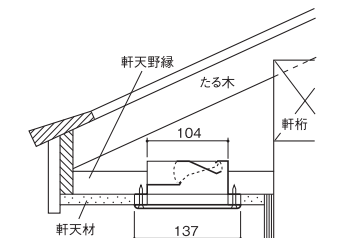

防火ダンパー付  
(BLN-225WFDのみ)

品番	定価
BLN-225W	4,700
BLN-225WFD	16,000

BLN-137S / BLN-137SFD

◇ 軒裏換気口

ホワイト

アイボリー

ブラック

- 材質 : グリル/SUS製  
 ダンパー/電気亜鉛メッキ鋼板
- 表面処理 : グリル/静電粉体焼付塗装  
 ダンパー/カチオン電着塗装
- 付属品 : グリル/ステンレスカラービス×6本  
 ダンパー/スチールメッキビス×2本
- サイズ(外寸法) : H137×W454 mm
- 有効換気面積 : 155.1cm<sup>2</sup>(※ダンパー付も同様です。)
- カラー : 全3色