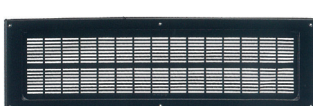

● 軒天井に取付ける換気金物です

- 【用途】  
 ・軒天井に取付ける換気金物です。
- 【特徴】  
 ・本体グリル部通気穴が小さいので虫等の侵入を防ぎます。  
 ・軒天井の出に合わせた2種類の幅をご用意。  
 ・カラーは3色をご用意。デザインに合わせてお選び下さい。  
 ・防火ダンパー(FD)付もごさいます。

- 【使用方法】  
 ①防火ダンパー付は軒先の下地が仕上がった時点で、野縁または添木にスチールメッキビスで取付けます。  
 ②軒天材を仕上げた後、グリルを被せてステンレスカラービスで取付けます。

切妻屋根用軒裏用  
丸型丸型角型  
オーター型各種カラー

木製換気口

丸型換気口、  
ベントキャップ

クーラーキャップ、  
ダンパー各種

屋外フード

樹脂製換気口

モーター付  
換気製品

吹出口空調用

防火ダンパー付  
(BLN-225WFDのみ)

品番	定価
BLN-225W	4,700
BLN-225WFD	16,000

BLN-137S / BLN-137SFD

◇ 軒裏換気口

ホワイト

アイボリー

ブラック

- 材質 : グリル/SUS製  
 ダンパー/電気亜鉛メッキ鋼板
- 表面処理 : グリル/静電粉体焼付塗装  
 ダンパー/カチオン電着塗装
- 付属品 : グリル/ステンレスカラービス×6本  
 ダンパー/スチールメッキビス×2本
- サイズ(外寸法) : H137×W454 mm
- 有効換気面積 : 155.1cm<sup>2</sup>(※ダンパー付も同様です。)
- カラー : 全3色