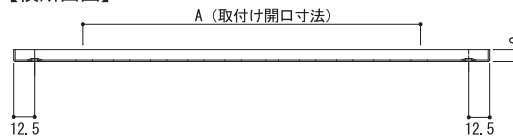

PA-II型アルミグリル New

◇アルミ製 ◇ステンアミ付 ◇フィルター付 ◇アルマイトクリア仕上げ

図面 PA-2

 フィルター付 受注生産

■寸法表

品番	2012	3012	3018	4012	4018	6018	
寸法	A	177	277	277	387	387	587
	B	107	107	167	107	167	167
	C	7	7	7	7	7	7

【サイズオーダー(別寸)】 mm単位で製作します。可能寸法:お見積ご相談下さい。納期約3週間~1ヶ月

製作可能寸法 幅(取付け開口寸法 A): 最小107~最大607mm
高さ(取付け開口寸法 B): 最小107~最大607mm

【横断面図】

【縦断面図】

【外観図】

※1 アミ付きは SUS-304 16メッシュ#33

※2 フィルター付きは PS-150

フィルター部分は取り外すことができ、メンテナンスもカンタン

品番	定価	コードNo.	アミ付 ※1		フィルター付き ※2		換気面積 (cm ²)
			定価	コードNo.	定価	コードNo.	
PA-II 2012 受	3,700	PA22012	7,700	PA22012N	7,800	PA22012F	72.07
PA-II 3012 受	4,300	PA23012	9,300	PA23012N	9,500	PA23012F	102.96
PA-II 3018 受	6,900	PA23018	12,900	PA23018N	13,100	PA23018F	169.66
PA-II 4012 受	6,100	PA24012	12,100	PA24012N	12,400	PA24012F	154.44
PA-II 4018 受	7,800	PA24018	14,800	PA24018N	15,100	PA24018F	237.53
PA-II 6018 受	12,200	PA26018	21,200	PA26018N	21,700	PA26018F	373.26