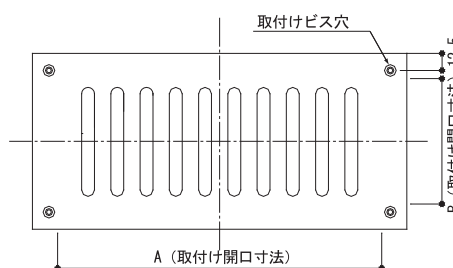

製作可能寸法 幅(取付け開口寸法 A): 最小107~最大607mm
高さ(取付け開口寸法 B): 最小107~最大607mm

【横断面図】

【縦断面図】

【外観図】

※1 アミ付きは SUS-304 16メッシュ#33

※2 フィルター付きは PS-150

フィルター部分は取り外すことができ、メンテナンスもカンタン

品番	定価	コードNo.	アミ付 ※1		フィルター付き ※2		換気面積 (cm ²)
			定価	コードNo.	定価	コードNo.	
PA-II 2012 受	3,700	PA22012	7,700	PA22012N	7,800	PA22012F	72.07
PA-II 3012 受	4,300	PA23012	9,300	PA23012N	9,500	PA23012F	102.96
PA-II 3018 受	6,900	PA23018	12,900	PA23018N	13,100	PA23018F	169.66
PA-II 4012 受	6,100	PA24012	12,100	PA24012N	12,400	PA24012F	154.44
PA-II 4018 受	7,800	PA24018	14,800	PA24018N	15,100	PA24018F	237.53
PA-II 6018 受	12,200	PA26018	21,200	PA26018N	21,700	PA26018F	373.26