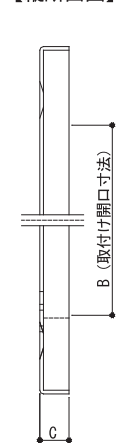

PA-II型アルミグリル New

◇アルミ製 ◇ステンアミ付 ◇フィルター付 ◇アルマイトクリア仕上げ

図面 PA-2

 フィルター付 受注生産

■寸法表

品番	2012	3012	3018	4012	4018	6018	
寸法	A	177	277	277	387	387	587
	B	107	107	167	107	167	167
	C	7	7	7	7	7	7

【サイズオーダー(別寸)】 mm単位で製作します。可能寸法:お見積ご相談下さい。納期約3週間~1ヶ月

製作可能寸法 幅(取付け開口寸法 A): 最小107~最大607mm
高さ(取付け開口寸法 B): 最小107~最大607mm

【横断面図】

【縦断面図】

【外観図】

※1 アミ付きは SUS-304 16メッシュ#33

※2 フィルター付きは PS-150

フィルター部分は取り外すことができ、メンテナンスもカンタン

品番	定価	コードNo.	アミ付 ※1		フィルター付き ※2		換気面積 (cm ²)
			定価	コードNo.	定価	コードNo.	
PA-II 2012 受	3,700	PA22012	7,700	PA22012N	7,800	PA22012F	72.07
PA-II 3012 受	4,300	PA23012	9,300	PA23012N	9,500	PA23012F	102.96
PA-II 3018 受	6,900	PA23018	12,900	PA23018N	13,100	PA23018F	169.66
PA-II 4012 受	6,100	PA24012	12,100	PA24012N	12,400	PA24012F	154.44
PA-II 4018 受	7,800	PA24018	14,800	PA24018N	15,100	PA24018F	237.53
PA-II 6018 受	12,200	PA26018	21,200	PA26018N	21,700	PA26018F	373.26

受: 受注生産品

角型 外壁用

ドア室内用

 軒天軒裏用
ロングタイプ

天井ルーバー

床下換気

 切妻屋根用・軒裏用
丸型・角型
オーダー型各種カラー

木製換気口