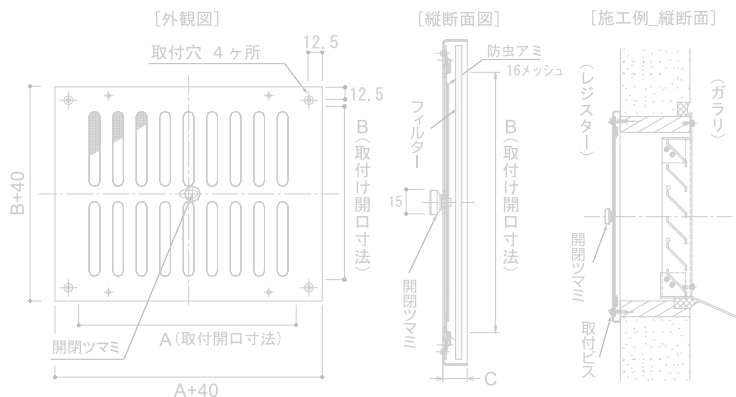

103FEX型 フィルター付きレジスター

◇アルミ製 ◇ステンアミ・フィルター付 ◇アルマイトクリア仕上げ

機能的な防塵フィルター付レジスター。
お部屋を快適でクリーンな空間に…。
好きな色に塗装できます。

◇塗装可(塗装代別途頂戴する場合がございます)
◇サイズは103型レジスターに準じます。
◇101・102型ガラリとセットでご使用いただけます。

フィルター付 **受注生産**

■寸法表

※ アミ:SUS-304 16メッシュ#33

※1 アイエムカラー【ホワイト・アイボリー・シルバー・ブロンズ・ブラック】からご指定ください。

品番	寸法(mm)			定価	塗装付 ※1★	交換用カートリッジのみ (スライド式フィルター付)
	A	B	C			
103FEX-A2015	210	160	18	22,800	30,800	9,700
103FEX-A2520	260	210	18	26,900	36,300	10,500
103FEX-A3015	310	160	18	25,100	33,900	10,300
103FEX-A3025	310	260	18	31,200	42,100	13,200
103FEX-A3530	360	310	18	43,200	58,200	17,600
103FEX-A4020	410	360	18	38,200	51,600	16,400

生産終了

★アイエムカラー以外で塗装される場合、別途調色代を頂戴しております。
(日本塗装工業番号にてご指定ください)

▲103FEX-A4020 サイズ(外寸): W450 H250 D18
アルマイトクリア仕上げ(標準品)

◇カートリッジ交換可能です。
交換用カートリッジ(フィルター付)別売もごさいます。
スライド式カートリッジ(フィルター付)脱着可能

IM-ZL-SFS型 **New**

◇スチール製 ◇防火ダンパー ◇ステンアミ付 ◇ホワイトグレー色アクリル焼付塗装

図集 ZL-SFS

防火ダンパー付 **受注生産**

ガラリの裏面に一体型の
防火ダンパー付きシャッター

温度ヒューズ (72°C)

【横断面図】

【外観図】

【裏面図】

【縦断面図】

図面は3030サイズです。

※1 アミ:SUS-304 16メッシュ#33

品番	寸法(mm)				定価
	A	B	C	D	
IM-ZL-SFS2020	210	210	0.8	40	31,300
IM-ZL-SFS2525	260	260	0.8	40	38,500
IM-ZL-SFS3030	310	310	0.8	40	50,600

角型 外壁用

ドア室内用

軒天・軒裏用
ロングタイプ

天井ルーバー

床下換気

切妻屋根用・軒裏用
オーナメント型各種カラー

木製換気口

丸型換気口・
ベントキャップ

クーラーキャップ
ダンパー各種

屋外フード

樹脂製換気口

モーター付
換気製品

吹出口空調用

ダクトパイプ
ホース他

点検口・
床下収納庫