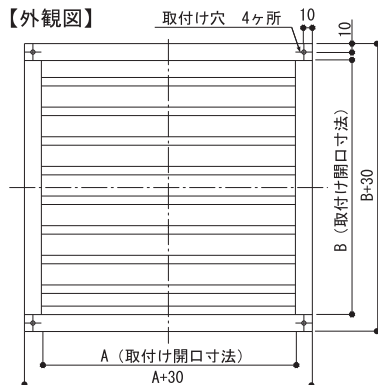

【外観図】

【裏面図】

【縦断面図】

図面は3030サイズです。

※1 アミ:SUS-304 16メッシュ#33

品番	寸法(mm)				定価
	A	B	C	D	
IM-ZL-SFS2020	210	210	0.8	40	31,300
IM-ZL-SFS2525	260	260	0.8	40	38,500
IM-ZL-SFS3030	310	310	0.8	40	50,600

角型 外壁用

ドア室内用