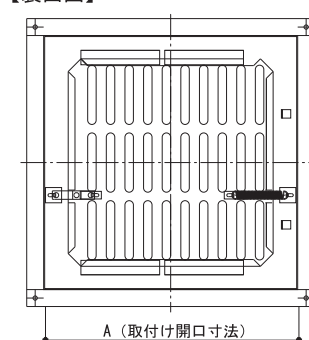

【外観図】

【裏面図】

【縦断面図】

図面は3030サイズです。

※1 アミ:SUS-304 16メッシュ#33

品番	寸法(mm)				定価
	A	B	C	D	
IM-ZL-SFS2020	210	210	0.8	40	31,300
IM-ZL-SFS2525	260	260	0.8	40	38,500
IM-ZL-SFS3030	310	310	0.8	40	50,600

角型 外壁用

ドア室内用