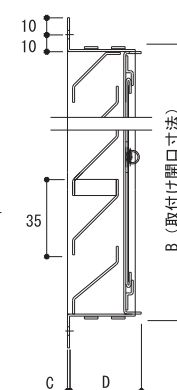

【外観図】

【裏面図】

【縦断面図】

図面は3030サイズです。

※1 アミ:SUS-304 16メッシュ#33

品番	寸法(mm)				定価
	A	B	C	D	
IM-ZL-SFS2020	210	210	0.8	40	31,300
IM-ZL-SFS2525	260	260	0.8	40	38,500
IM-ZL-SFS3030	310	310	0.8	40	50,600

角型 外壁用

ドア室内用