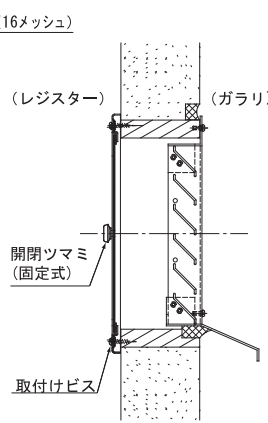

【外観図】

【縦断面図】

【施工例】

■ 寸法表

品番	2012	2015	2520	3012	3015	3018
	寸法 A	177	210	260	277	310
寸法 B	107	160	210	107	160	167
寸法 C	7	7	7	7	7	7

品番	3020	3025	3030	3530	4012	4018
	寸法 A	310	310	310	360	387
寸法 B	210	260	310	310	107	167
寸法 C	7	7	7	7	7	7

品番	4020	4030	4040	5020	5030	6018
	寸法 A	410	410	410	510	510
寸法 B	210	310	410	210	310	167
寸法 C	7	7	7	7	7	7

品番	6020	6030	6040
	寸法 A	610	610
寸法 B	210	310	410
寸法 C	7	7	7

図面はLAR2015です

固定ツマミ式 アルミレジスター New

◇ アルミ製 ◇ ステンアミ付き ◇ アルマイトクリア仕上げ

受注生産

※1 アミ:SUS-304 16メッシュ #33

※2 アイエムカラー【ホワイト・アイボリー・シルバー・ブロンズ・ブラック】からご指定ください。

レジスターのツマミ部分を回転することで、シャッターを固定することができます。

【サイズオーダー(別付)】

mm単位で製作します。可能寸法・お見積ご相談下さい。納期約3週間~1ヶ月

製作可能寸法 幅(取付開口寸法 A): 最小110~最大610mm
高さ(取付開口寸法 B): 最小110~最大610mm