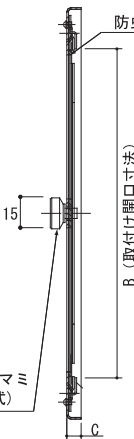

【外観図】

【縦断面図】

【施工例】

■ 寸法表

品番	2012	2015	2520	3012	3015	3018
	寸法 A	177	210	260	277	310
寸法 B	107	160	210	107	160	167
寸法 C	7	7	7	7	7	7

品番	3020	3025	3030	3530	4012	4018
	寸法 A	310	310	310	360	387
寸法 B	210	260	310	310	107	167
寸法 C	7	7	7	7	7	7

品番	4020	4030	4040	5020	5030	6018
	寸法 A	410	410	410	510	510
寸法 B	210	310	410	210	310	167
寸法 C	7	7	7	7	7	7

品番	6020	6030	6040
	寸法 A	610	610
寸法 B	210	310	410
寸法 C	7	7	7

図面はLAR2015です

固定ツマミ式 アルミレジスター New

◇ アルミ製 ◇ ステンアミ付き ◇ アルマイトクリア仕上げ

受注生産

※1 アミ:SUS-304 16メッシュ #33

※2 アイエムカラー【ホワイト・アイボリー・シルバー・ブロンズ・ブラック】からご指定ください。

レジスターのツマミ部分を回転することで、シャッターを固定することができます。

【サイズオーダー(別付)】

mm単位で製作します。可能寸法・お見積ご相談下さい。納期約3週間~1ヶ月

製作可能寸法 幅(取付開口寸法 A): 最小110~最大610mm
高さ(取付開口寸法 B): 最小110~最大610mm