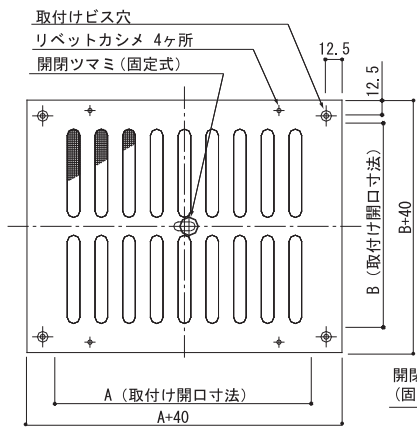

【外観図】

【縦断面図】

【施工例】

■ 寸法表

品番	2012	2015	2520	3012	3015	3018
	寸法 A	177	210	260	277	310
寸法 B	107	160	210	107	160	167
寸法 C	7	7	7	7	7	7

品番	3020	3025	3030	3530	4012	4018
	寸法 A	310	310	310	360	387
寸法 B	210	260	310	310	107	167
寸法 C	7	7	7	7	7	7

品番	4020	4030	4040	5020	5030	6018
	寸法 A	410	410	410	510	510
寸法 B	210	310	410	210	310	167
寸法 C	7	7	7	7	7	7

品番	6020	6030	6040
	寸法 A	610	610
寸法 B	210	310	410
寸法 C	7	7	7

図面はLAR2015です

固定ツマミ式 アルミレジスター New

◇ アルミ製 ◇ ステンアミ付き ◇ アルマイトクリア仕上げ

受注生産

※1 アミ:SUS-304 16メッシュ #33

※2 アイエムカラー【ホワイト・アイボリー・シルバー・ブロンズ・ブラック】からご指定ください。

レジスターのツマミ部分を回転することで、シャッターを固定することができます。

【サイズオーダー(別付)】

mm単位で製作します。可能寸法・お見積ご相談下さい。納期約3週間~1ヶ月

製作可能寸法 幅(取付開口寸法 A): 最小110~最大610mm
高さ(取付開口寸法 B): 最小110~最大610mm