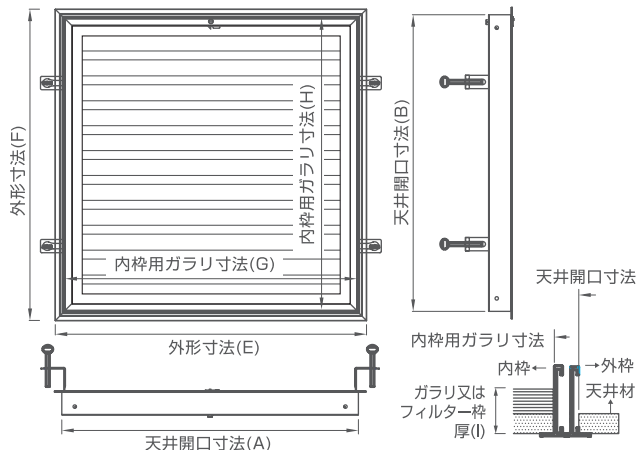

## ペリカンガラリ 点検口✕ガラリ (換気口)

天井点検口にガラリ(換気口)が付いた  
便利でエコなガラリ付点検口

ガラリ 選べる3タイプ!

◆木製ガラリ ◆アルミガラリ ◆フィルター付

■寸法表(mm)

型番	天井開口寸法		外形寸法		内枠用ガラリ外形寸法		
	A	B	E	F	G	H	I
PLK型 300x300	受 304	304	317	317	277	277	3-16
PLK型 450x450	受 455	455	468	468	428	428	3-16
PLK型 600x600	受 607	607	620	620	580	580	3-16

※サイズはAT-WTS型点検口(アイエムカタログVol.12 p.286)に準じます。