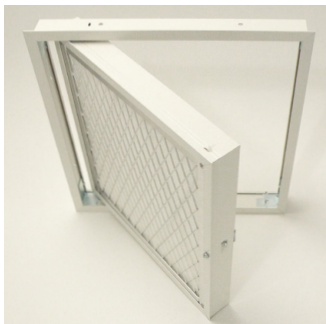

ペリカンガラリ (ガラリ付 天井点検口) ◆フィルター付

VH-WTH300-GF 点検口枠:ホワイト、ガラリ:フィルター付