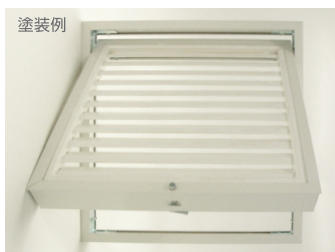

※木製ガラリは無塗装ですので、ラッカーやペイント仕上げなど、インテリアの雰囲気に合わせてご自由に現場塗装していただけます。

優しい木の温もり。癒し系のお部屋に。

◆木製ガラリ(無塗装)
◆点検口枠アルミ製(シルバー/ホワイト)

品番	点検口枠色	ガラリ	呼称寸法	定価
PLK-WTS300-GW	受 シルバー	木製	300x300	10,200
PLK-WTS450-GW	受 シルバー	木製	450x450	17,700
PLK-WTS600-GW	受 シルバー	木製	600x600	23,600
PLK-WTH300-GW	受 ホワイト	木製	300x300	10,900
PLK-WTH450-GW	受 ホワイト	木製	450x450	18,900
PLK-WTH600-GW	受 ホワイト	木製	600x600	26,800