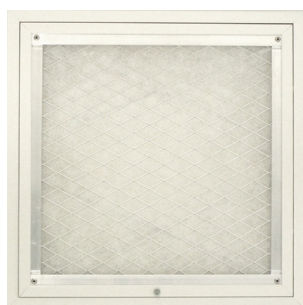

防塵フィルター付で、快適でクリーンな空間に。

◇フィルター付ガラリ(フィルター付,ステンアミ付,アルミ枠付10mm厚)
◇点検口枠アルミ製(シルバー/ホワイト)

品番	点検口枠色	ガラリ	呼称寸法	定価
PLK-WTS300-GF	受 シルバー	フィルター+アミ	300x300	10,200
PLK-WTS450-GF	受 シルバー	フィルター+アミ	450x450	17,700
PLK-WTS600-GF	受 シルバー	フィルター+アミ	600x600	23,600
PLK-WTH300-GF	受 ホワイト	フィルター+アミ	300x300	10,900
PLK-WTH450-GF	受 ホワイト	フィルター+アミ	450x450	18,900
PLK-WTH600-GF	受 ホワイト	フィルター+アミ	600x600	26,800

※フィルター付ガラリ(ガラリ枠+アミ+フィルター)交換可能です(別売)。フィルターが黒くなったら交換して下さい。

※フィルターのみ:300角 定価¥1,500