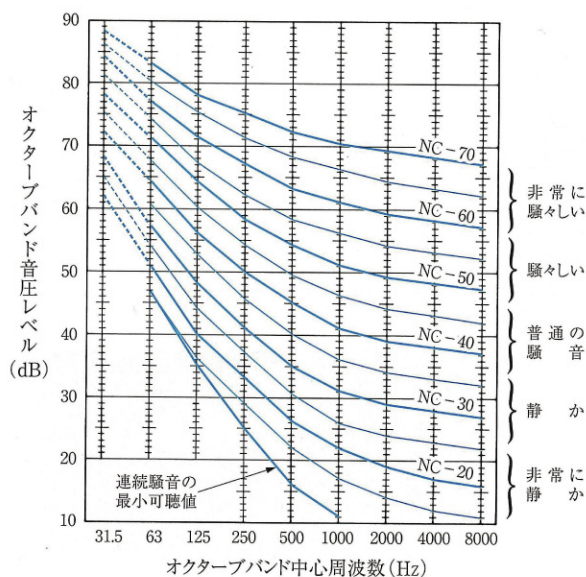

参考資料

NC曲線

各室の標準騒音レベル

部屋の用途	許容 NC値	騒音計 dB (A)
無響室	10~15	20~25
放送スタジオ, 録音室	15~20	25~30
テレビスタジオ, コンサートホール	20	30
劇場 (500席)	20~25	30~35
音楽室, 会議室 (拡声機なし)	25	35
アパート, 住宅 (寝室), ホテル (客室)	25~30	35~40
病院 (病室), 教室・会議室 (拡声機付)	25~30	35~40
図書館, 映画館	30	40
個人事務室, 会議室 (20人)	30~35	40~55
小事務室, 設計室	35~40	45~50
大事務室, 営業窓口	40~45	50~55
レストラン, バー, 喫茶店	40~45	50~55
体育館	40~45	50~55
タイプ室, 事務機室	50	60
工場	50~60	50~75