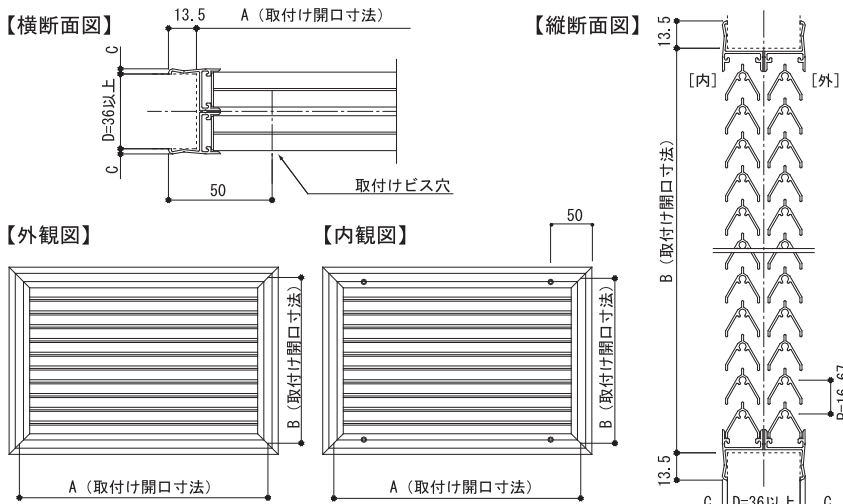

LP-II型 暗室用

◇アルミ製 ◇遮光用 ◇1組単位 ◇黒色2次電解発色

図面 D8

☆別寸制作いたします。

※1 アミ付きは SUS-304 16メッシュ #35 (片面のみです)

図面は3020サイズです

品番	3020	3030	4020	4030	5020	5030	6020	6030
寸法 (mm)								
A	300	300	400	400	500	500	600	600
B	200	300	200	300	200	300	200	300
C	2.5	2.5	2.5	2.5	2.5	2.5	2.5	2.5
D	36	36	36	36	36	36	36	36
換気面積 (cm ²)	202.58	317.02	275.71	431.47	348.84	545.92	421.97	660.37

※金額は最新のWEBカタログPDFを参照してください。

LP-A型 暗室用

◇アルミ製 ◇遮光用 ◇呼び込み式取付 ◇1組単位 ◇黒色2次電解発色

図面 D9

☆別寸制作いたします。 ※1 アミ付きは SUS-304 16メッシュ #35 (片面のみです)

図面は3020サイズです

品番	3020	3030	4020	4030	5020	5030	6020	6030
寸法 (mm)								
A	300	300	400	400	500	500	600	600
B	200	300	200	300	200	300	200	300
C	2.5	2.5	2.5	2.5	2.5	2.5	2.5	2.5
D	36	36	36	36	36	36	36	36
換気面積 (cm ²)	202.58	317.02	275.71	431.47	348.84	545.92	421.97	660.37