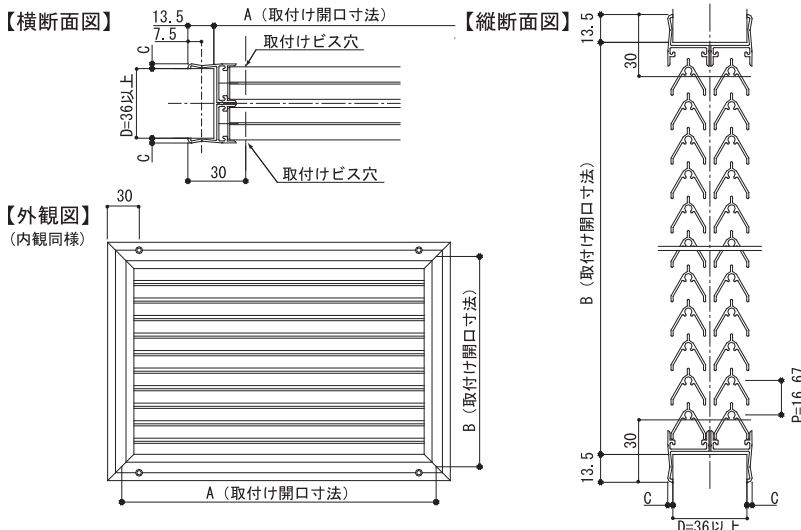

LP-II型 暗室用

◇アルミ製 ◇遮光用 ◇1組単位 ◇黒色2次電解発色

図面 D8

☆別寸制作いたします。

※1 アミ付きは SUS-304 16メッシュ #35 (片面のみです)

図面は3020サイズです

品番	3020	3030	4020	4030	5020	5030	6020	6030
寸法 (mm)								
A	300	300	400	400	500	500	600	600
B	200	300	200	300	200	300	200	300
C	2.5	2.5	2.5	2.5	2.5	2.5	2.5	2.5
D	36	36	36	36	36	36	36	36
換気面積 (cm ²)	202.58	317.02	275.71	431.47	348.84	545.92	421.97	660.37

※金額は最新のWEBカタログPDFを参照してください。

LP-A型 暗室用

◇アルミ製 ◇遮光用 ◇呼び込み式取付 ◇1組単位 ◇黒色2次電解発色

図面 D9

☆別寸制作いたします。 ※1 アミ付きは SUS-304 16メッシュ #35 (片面のみです)

図面は3020サイズです

品番	3020	3030	4020	4030	5020	5030	6020	6030
寸法 (mm)								
A	300	300	400	400	500	500	600	600
B	200	300	200	300	200	300	200	300
C	2.5	2.5	2.5	2.5	2.5	2.5	2.5	2.5
D	36	36	36	36	36	36	36	36
換気面積 (cm ²)	202.58	317.02	275.71	431.47	348.84	545.92	421.97	660.37