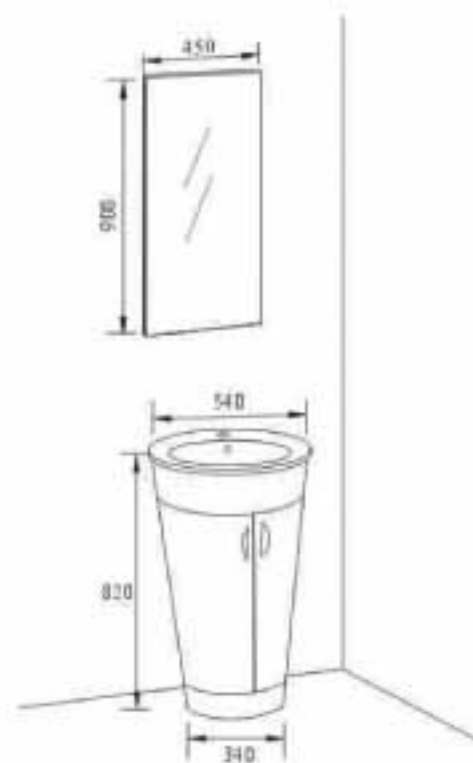

Bathroom Furniture

IM-AR3033

IM-MGM033
(キャビネットφ540×820)
¥124,000

IM-AMM720
(鏡900×450×25)
¥28,000

IM-AC6096
(バスタブφ580×190)
¥66,000

- ◆シンプルandモダンの洗面化粧台です。
- ◆キャビネットにたくさん収納ができます。
- ◆排水は壁と床の両用タイプです

丸型換気ガラリ
ベントキャップ
角型換気ガラリ
ロングタイプ
換気ガラリ
木製換気ガラリ
モーター付
換気製品
ダンパー各種
吹出口
空調用
ダクト、パイプ、
ホース他
フラワーボックス
妻飾り・面格子
水栓金具
洗面ボウル