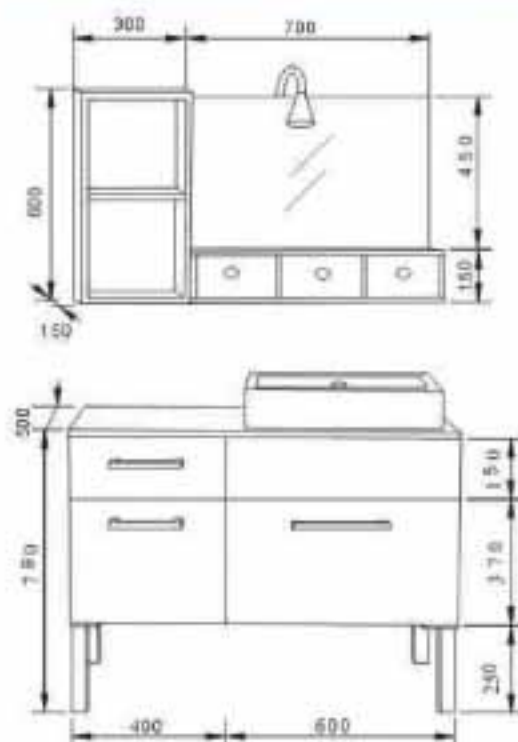

Bathroom Furniture

IM-AR3015

- ◆シンプルandモダンの洗面化粧台です。
- ◆キャビネットにたくさん収納ができます。
- ◆洗面ボールはお好みのタイプに変更可能。

丸型換気ガラリ  
ベントキャップ  
角型換気ガラリ  
ロングタイプ  
換気ガラリ  
木製換気ガラリ  
モーター付  
換気製品  
ダンパー各種  
吹出口  
空調用  
ダクト、パイプ、  
ホース他  
フラワーボックス  
妻飾り・面格子

※実物のテーブル面は木製で、照明、鏡、洗面ボールは付属しておりません。

水栓金具  
洗面ボール

注) 水栓金具、洗面ボウル、その付属部材、輸入製品等は、販売掛率が異なります。ご了承ください。