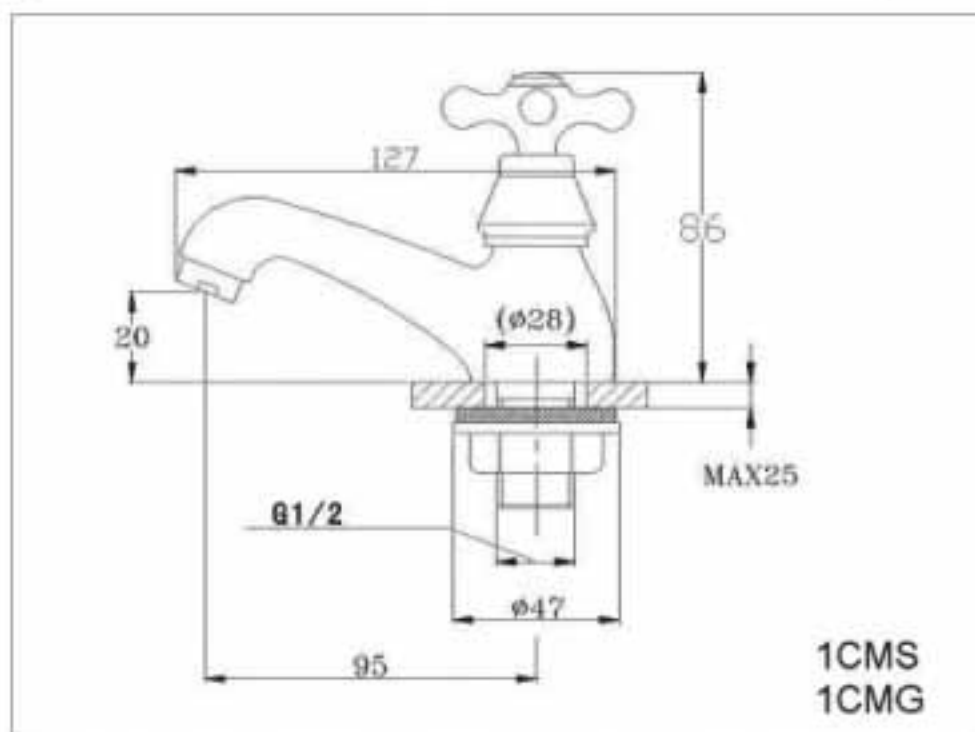

丸型換気ガラリ
ベントキャップ
角型換気ガラリ
ロングタイプ
換気ガラリ
木製換気ガラリ
モーター付
換気製品
ダンパー各種
吹出口
空調用
ダクト、パイプ、
ホース他
フラワーボックス
妻飾り・面格子
水栓金具
洗面ボール

◆アンティークなデザインの単水栓です。
◆洗面化粧台やトイレの手洗い用として
お使いください。

注) 水栓金具、洗面ボウル、その付属部材、輸入製品等は、販売掛率が異なります。ご了承ください。

クロスハンドルタイプ