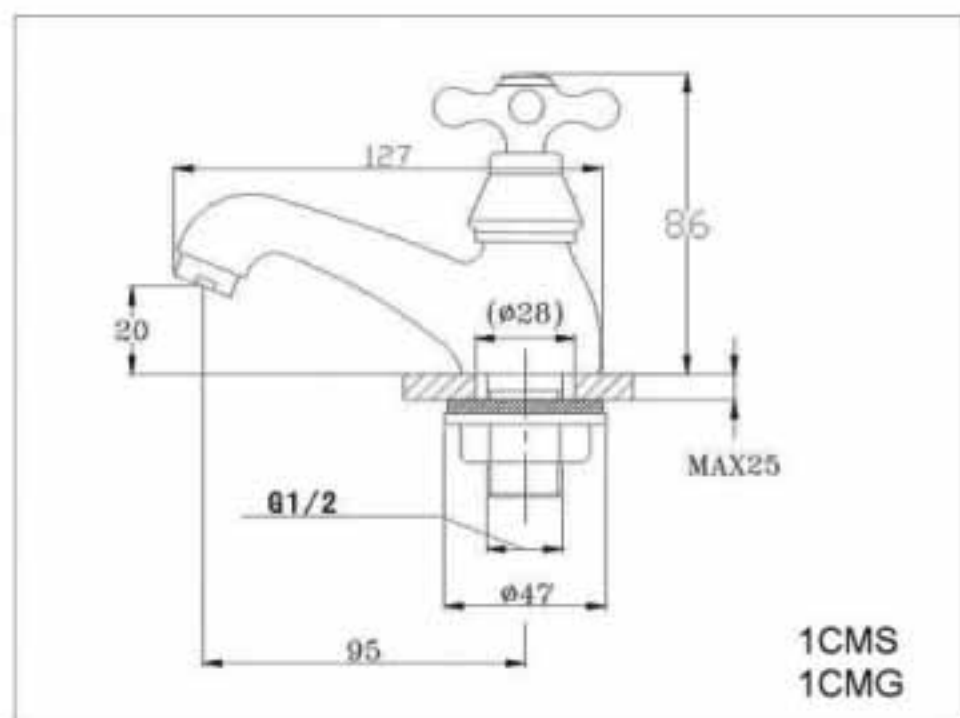

- ◆アンティークなデザインの単水栓です。
- ◆洗面化粧台やトイレの手洗い用としてお使いください。

注) 水栓金具、洗面ボウル、その付属部材、輸入製品等は、販売掛率が異なります。ご了承ください。

クロスハンドルタイプ

丸型換気ガラリ  
ベントキャップ  
角型換気ガラリ  
ロングタイプ  
換気ガラリ  
木製換気ガラリ  
モーター付  
換気製品  
ダンパー各種  
吹出口  
空調用  
ダクト、パイプ、  
ホース他  
フラワーボックス  
妻飾り・面格子  
水栓金具  
洗面ボウル