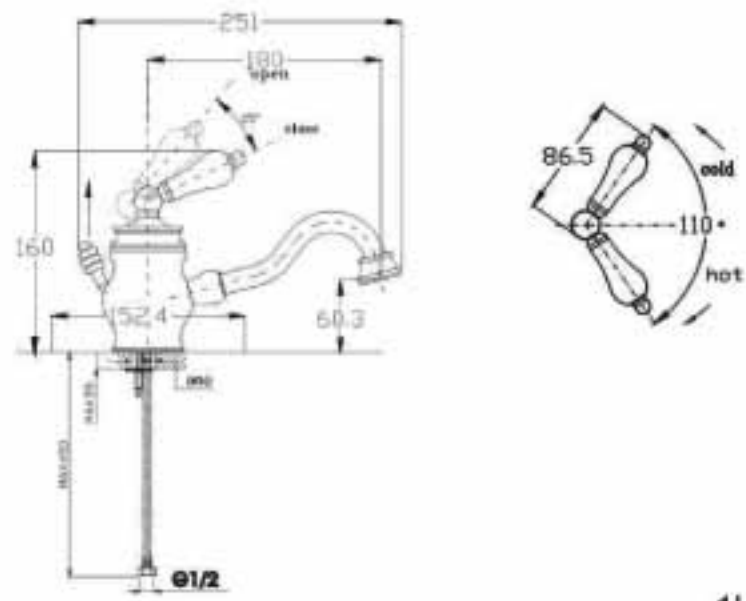

- ◆高級感のあるデザインのワンホールタイプです。
- ◆洗面用、混合水栓です。
- ◆お気に入りの洗面ボールと組み合わせてください。

注) 水栓金具、洗面ボウル、その付属部材、輸入製品等は、販売掛率が異なります。ご了承ください。

1LAS

クロムレバーハンドルタイプ
排水金具付(ポップアップ)

丸型換気ガラリ
ベントキャップ
角型換気ガラリ
ロングタイプ
換気ガラリ
木製換気ガラリ
モーター付
換気製品
ダンパー各種
吹出口
空調用
ダクト、パイプ、
ホース他
フラワーボックス
妻飾り・面格子
水栓金具
洗面ボール