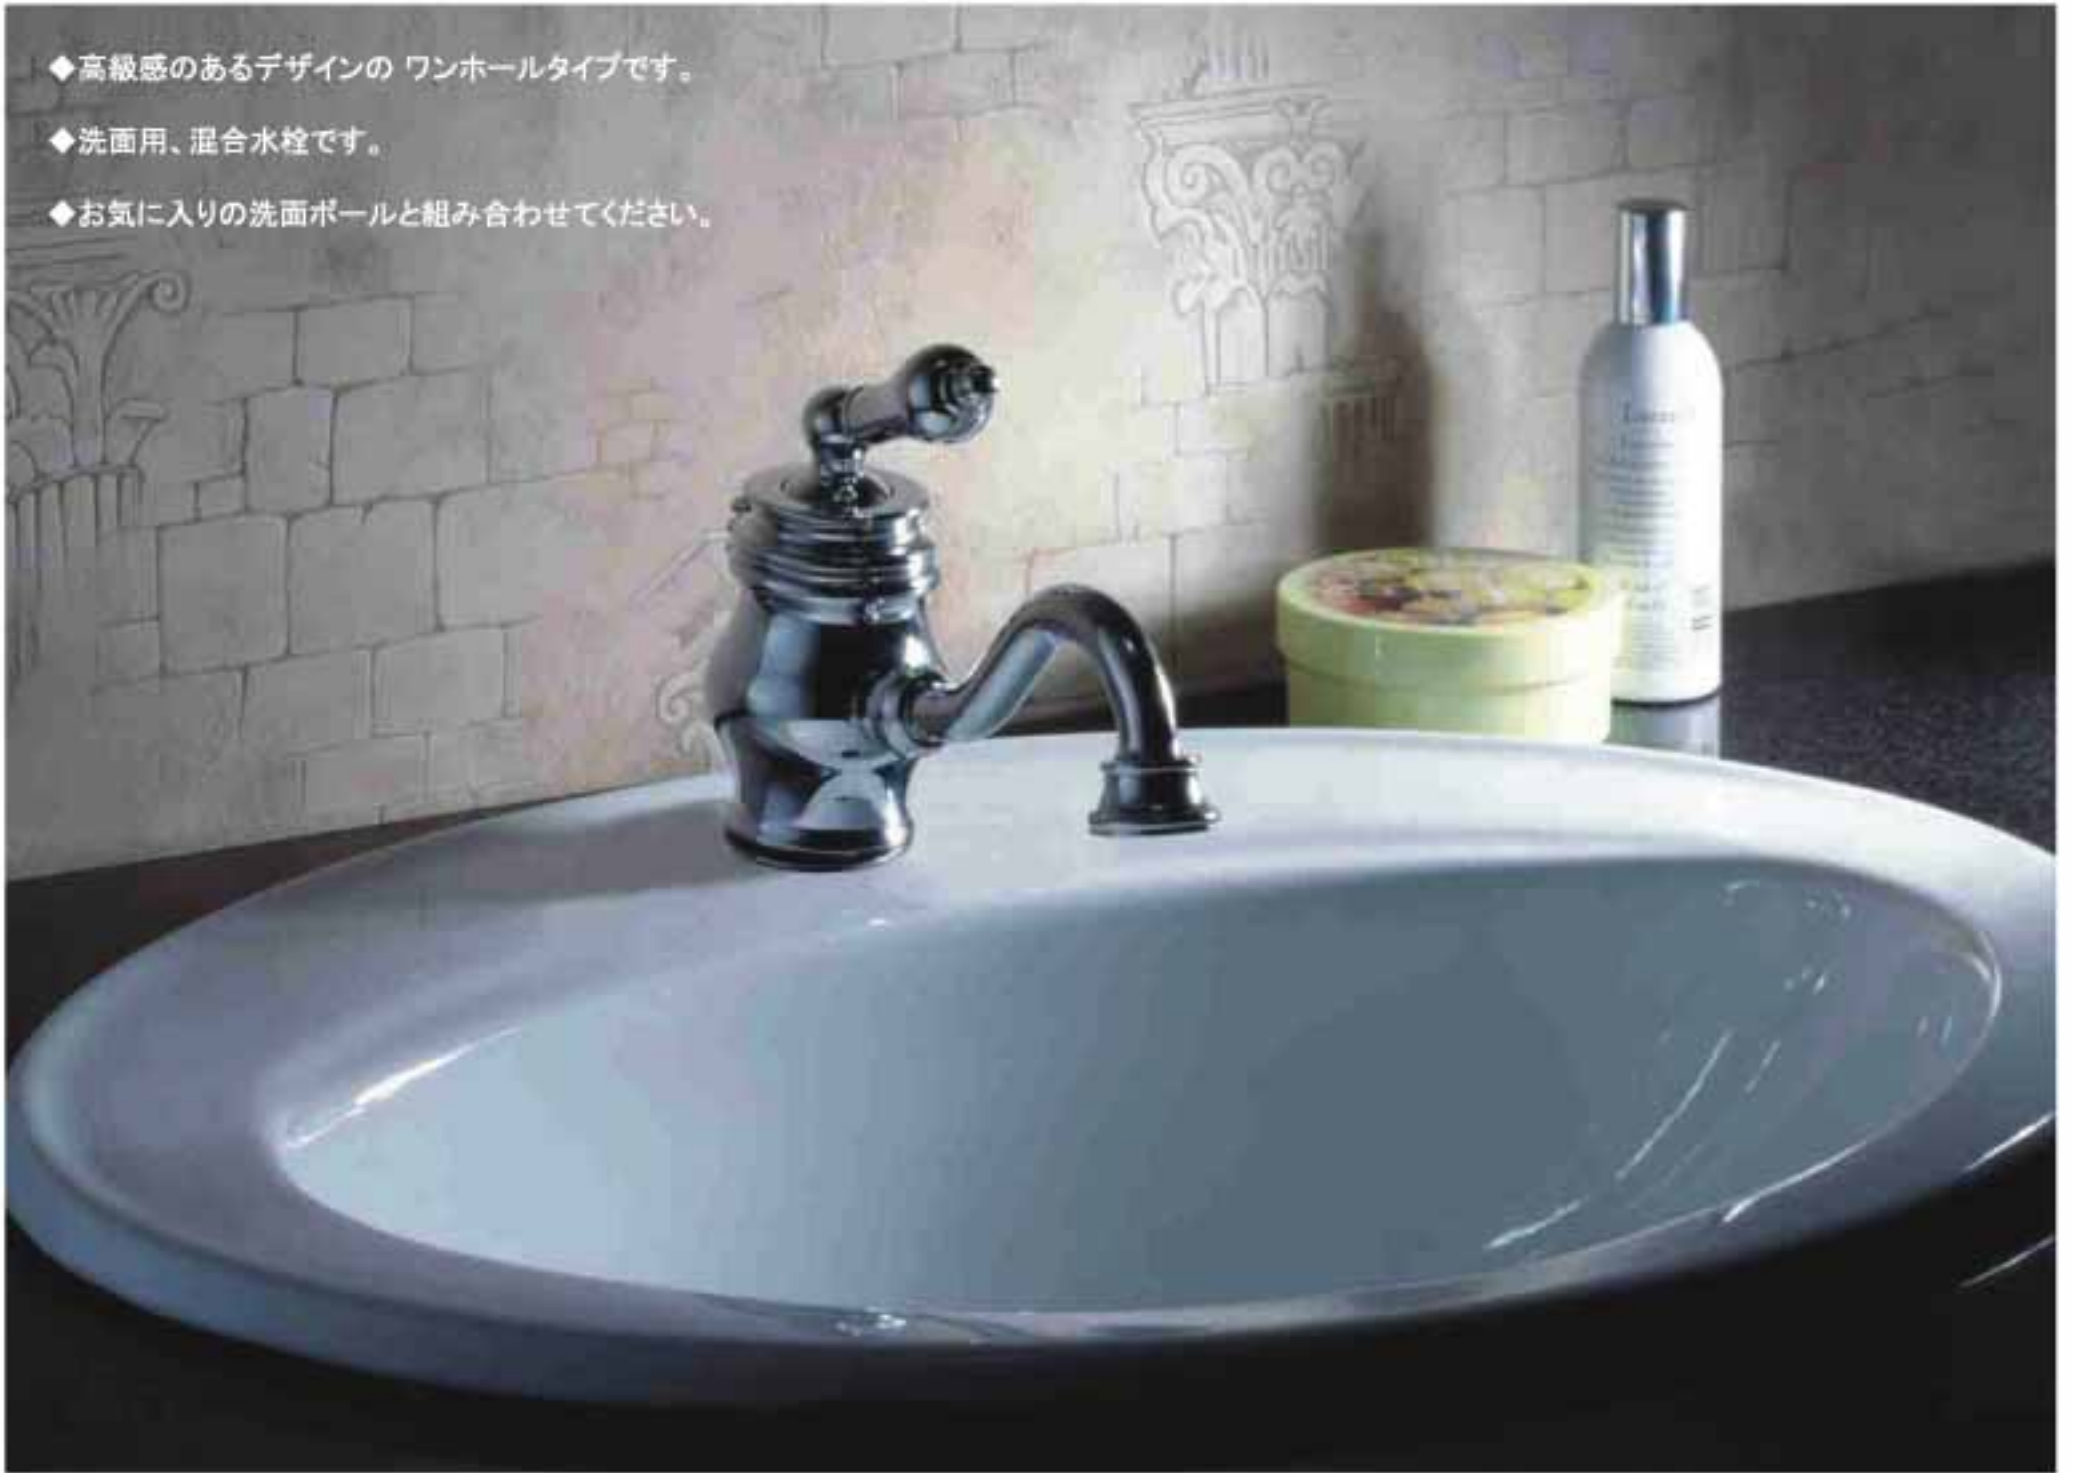

- ◆高級感のあるデザインのワンホールタイプです。
- ◆洗面用、混合水栓です。
- ◆お気に入りの洗面ボールと組み合わせてください。

注) 水栓金具、洗面ボウル、その付属部材、輸入製品等は、販売掛率が異なります。ご了承ください。

1LAS

クロムレバーハンドルタイプ
排水金具付(ポップアップ)

丸型換気ガラリ
ベントキャップ
角型換気ガラリ
ロングタイプ
換気ガラリ
木製換気ガラリ
モーター付
換気製品
ダンパー各種
吹出口
空調用
ダクト、パイプ、
ホース他
フラワーボックス
妻飾り・面格子
水栓金具
洗面ボール