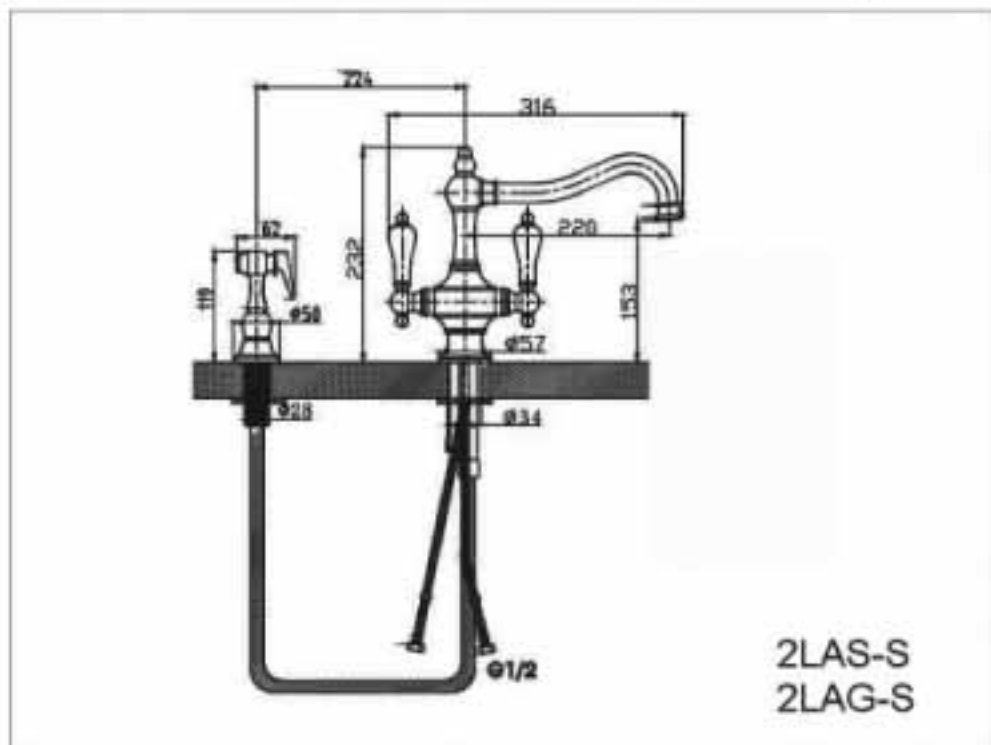

丸型換気ガラリ
 ベントキャップ
 角型換気ガラリ
 ロングタイプ
 換気ガラリ
 木製換気ガラリ
 モーター付
 換気製品
 ダンパー各種

吹出口
 空調用

ダクト、パイプ、
 ホース他

フラワーボックス

妻飾り・面格子

水栓金具
 洗面ボール

- ◆高級感のあるデザインのワンホールタイプです。
- ◆シャワーセットがついています。
- ◆これでシンクのお手入れも楽ちんです。

注) 水栓金具、洗面ボウル、その付属部材、輸入製品等は、販売掛率が異なります。ご了承ください。

レバーハンドルタイプ
 排水金物付(ティップトップ)