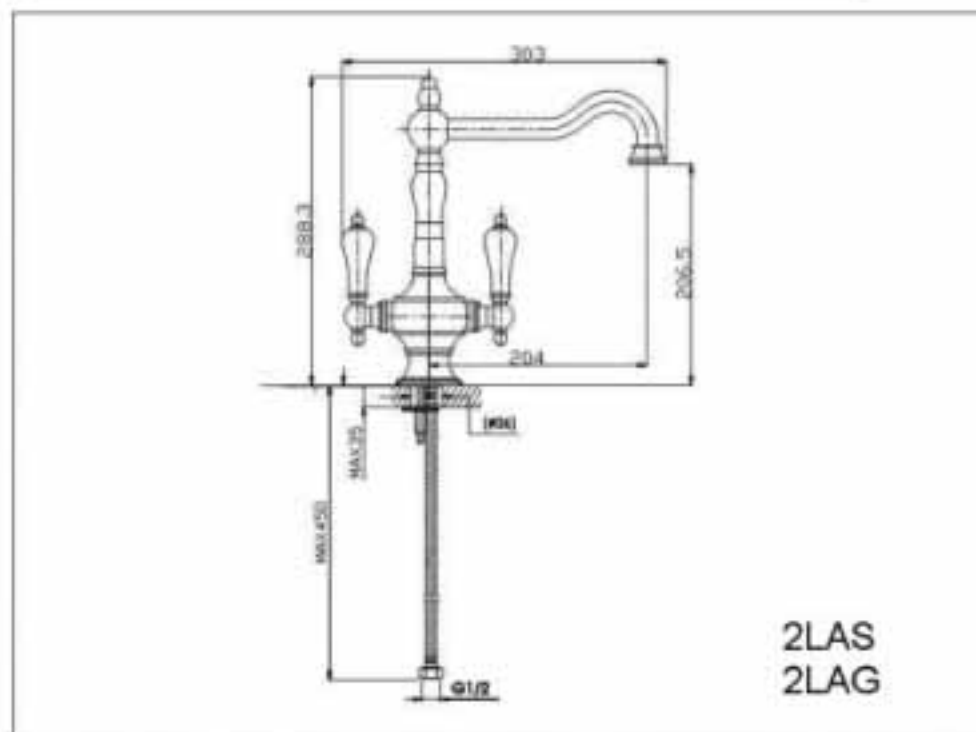

- ◆高級感のあるデザインのワンホールタイプです。
- ◆洗面用のフォーセットですが、キッチンにも充分対応できます。

丸型換気ガラリ
ベントキャップ
角型換気ガラリ
ロングタイプ換気ガラリ
木製換気ガラリ
モーター付換気製品
ダンパー各種

注) 水栓金具、洗面ボウル、その付属部材、輸入製品等は、販売掛率が異なります。ご了承ください。

レバーハンドルタイプ
排水金物付(ティップトップ)

吹出口
空調用
ダクト、パイプ、ホース他
フラワーボックス
妻飾り・面格子

水栓金具
洗面ボウル